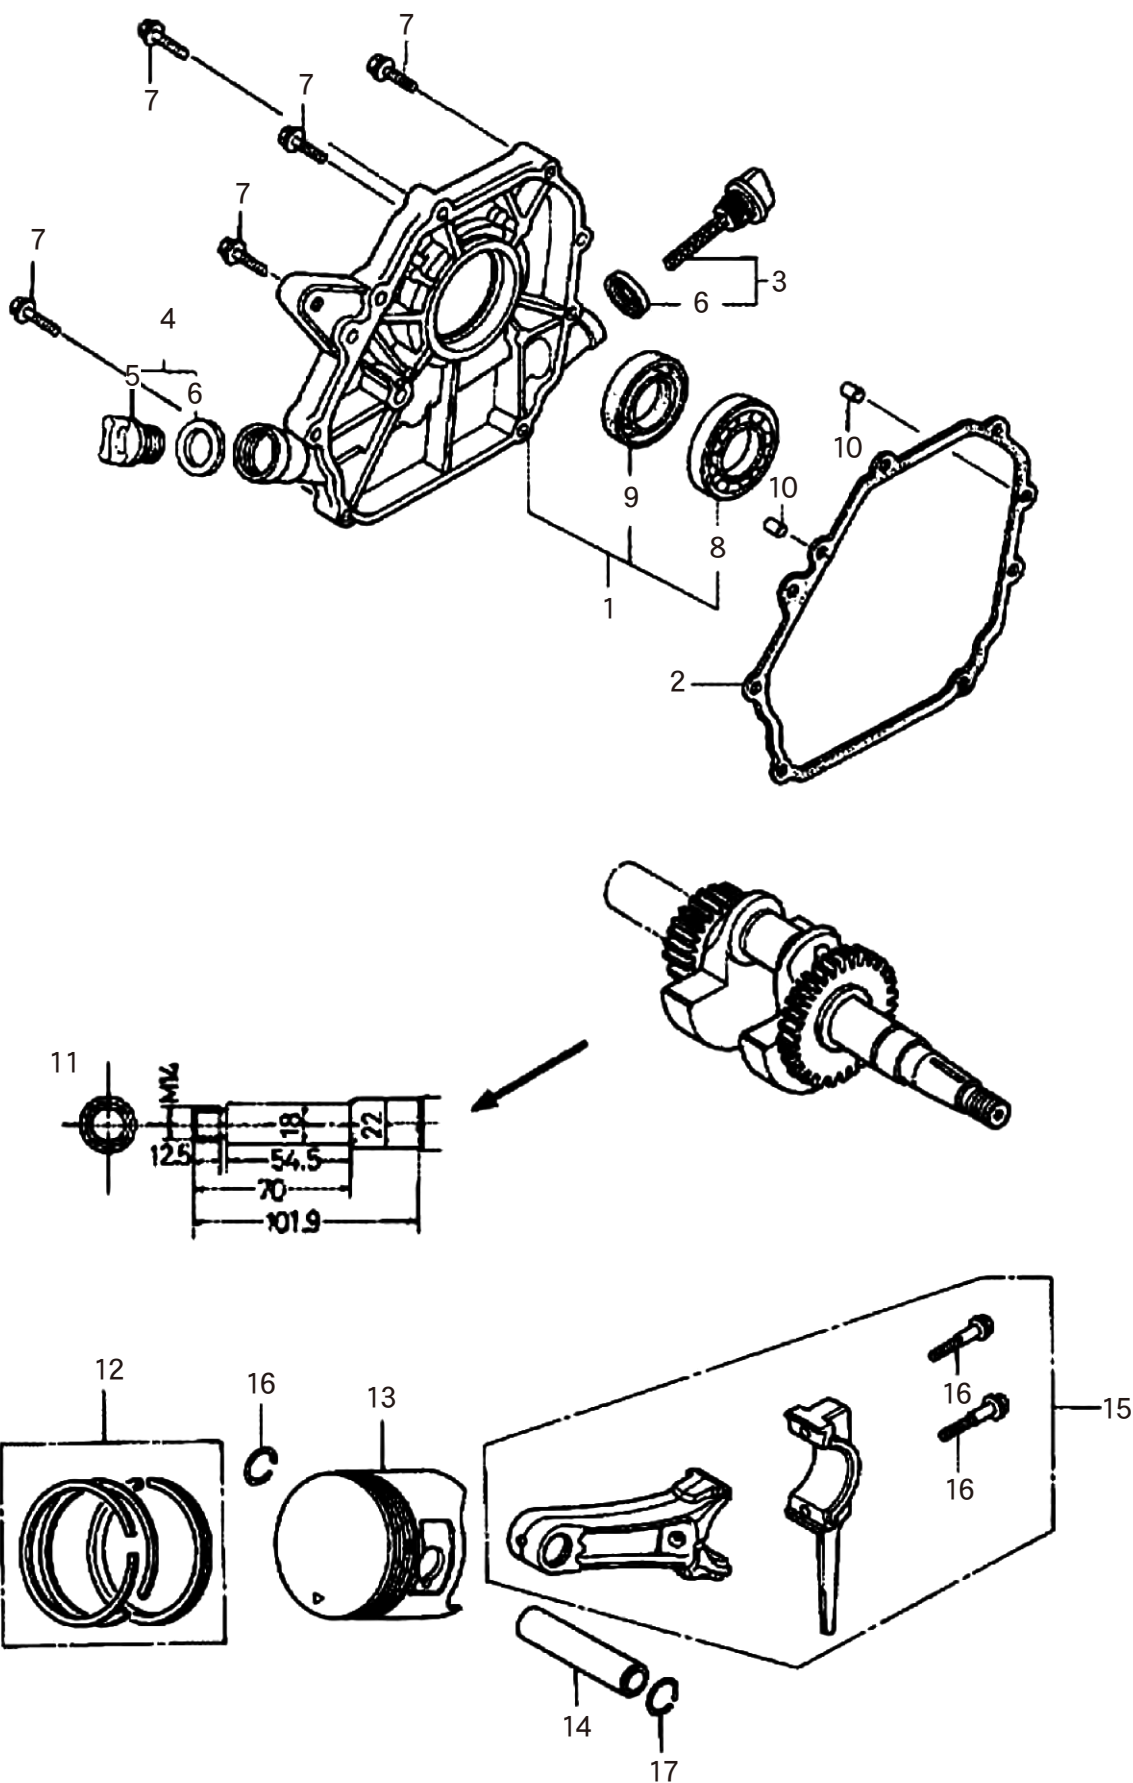

□使用個数は1台に使用する個数で入り数ではありません □価格は1個あたりの単価です □表示価格に消費税は含まれておりません

見出 番号	部品番号	部品名称	使用個数		備 考	希望小売価格
			WMA3	WMK		
1	12210-ZH7-415	ヘッドCOMP、シリンダー	1	1		13,250
2	12204-ZE1-306	ガイド、インレットバルブ	1	1	オーバーサイズ	500
3	12205-ZE1-315	ガイド、エキゾーストバルブ	1	1	オーバーサイズ	450
4	12216-ZE5-300	クリップ、バルブガイド	1	1		100
5	12251-ZH7-801	ガスケット、シリンダーヘッド	1	1		750
6	12310-ZE1-020	カバーCOMP、ヘッド	1	1		850
7	12391-ZE1-000	パッキン、ヘッドカバー	1	1		200
8	15721-ZH8-000	チューブ、ブリーザー	1	1		200
9	90013-883-000	ボルト、フランジ	4	4	6X12 (CT200)	150
10	90043-ZE1-020	ボルト、スタッド	2	2	6X112	250
11	90047-ZE1-000	ボルト、スタッド	2	2	8X32	200
12	94301-10160	ノックピン	2	2	10X16	100
13	95723-08055-00	ボルト、フランジ 8X55	4	4	~4532609	100
	95701-08055-00	ボルト、フランジ 8X55	-	4	4532610~	100
14	98079-56841	プラグ、スパーク	1	-	BP6ES (NGK)	550
	98079-56846	プラグ、スパーク	1	1	BPR6ES (NGK)	600
	98079-55846	プラグ、スパーク	1	1	BPR5ES (NGK)	600
15	12000-ZF0-425	バレルASSY、シリンダー	1	1		42,750
16	16510-ZE1-000	ガバナーASSY	1	1		850
17		ウエイト、ガバナー	2	2		供給打切
18	16512-ZE1-000	ホルダー、ガバナーウエイト	1	1		550
19	16513-ZE1-000	ピン、ガバナーウエイト	2	2		100
20	16531-ZE1-000	スライダー、ガバナー	1	1		150
21	16541-ZE1-000	シャフト、ガバナーアーム	1	1		450
22	90131-ZE1-000	ボルト、ドレンプラグ	2	2		200
23	90451-ZE1-000	ワッシャー、スラスト	1	1	6MM	100
24	90601-ZE1-000	ワッシャー、ドレンプラグ	2	2	10.2MM	100
25	90602-ZE1-000	クリップ、ガバナーホルダー	1	1		100
26	91001-878-003	ベアリング、ラジアルボール	1	1	62/22	1,250
27	91202-ZE6-013	オイルシール	1	1	22X35X6	450
28	94101-06800	ワッシャー、プレイン	2	2	6MM	100
29	94251-08000	ピン、ロック	1	1	8MM	100