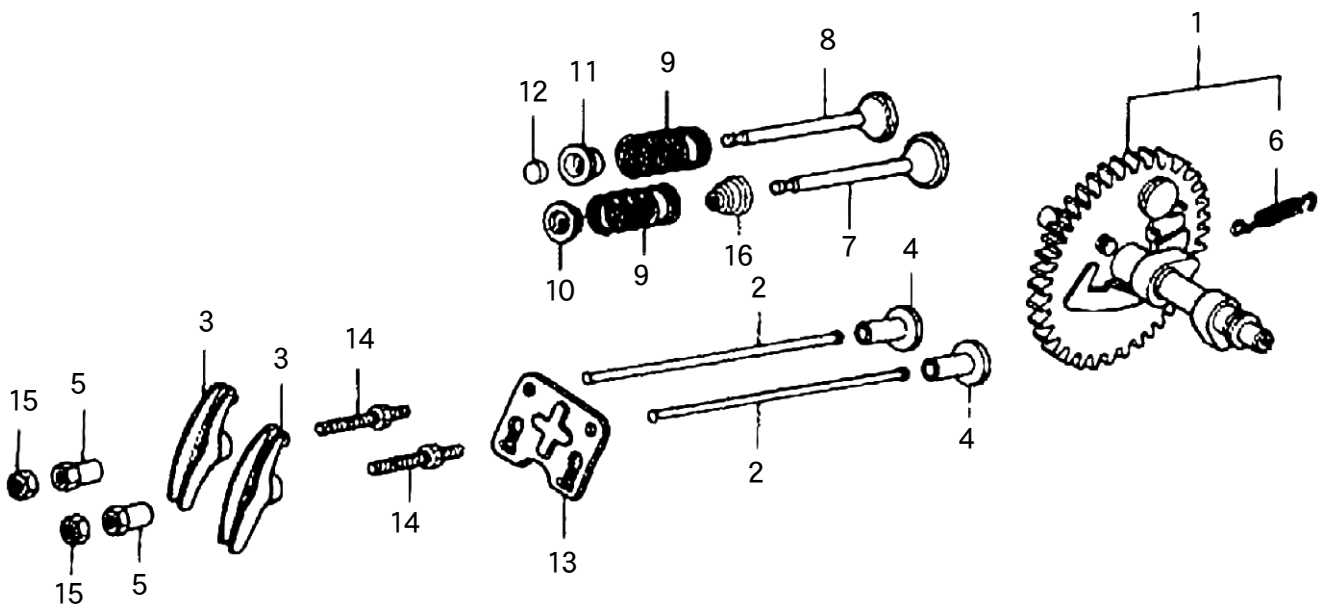

2

クランクケースカバー/クランクシャフト/ピストン/コンロッド (KH) ホンダ GX120K1

□使用個数は1台に使用する個数で入り数ではありません □価格は1個あたりの単価です □表示価格に消費税は含まれておりません

見出番号	部品番号	部品名称	使用個数		備考	希望小売価格
			WMA3	WMK		
1	11300-ZE0-634	カバーASSY、クランクケース	1	1		7,400
2	11381-ZH7-800	パッキン、ケースカバー	1	1		300
3	15600-ZOT-810	キャップASSY、オイルフィルター(グレー)	1	1		400
4	15600-ZG4-003	キャップASSY、オイルフィルター	1	1		350
5	15620-ZG4-910	キャップ、オイルフィルター	1	1		300
6	15625-ZE1-003	パッキン、オイルフィルターキャップ	1	1		200
7	90015-883-000	ボルト、フランジ	7	7	6X28	150
8	91001-878-003	ベアリング、ラジアルボール	1	1	62/22	1,250
9	91203-ZE0-013	オイルシール	1	1	22X41X6	500
10	94301-08140	ノックピン	2	2	8X14	100
11	13310-ZE0-631	クランクシャフトCOMP	1	1		22,750
12	13010-ZE6-014	リングセット、ピストン (STD)	1	-	~3284616	2,000
		リングセット、ピストン (0.25)	1	-	~3284616	供給打切
		リングセット、ピストン (0.50)	1	-	~3284616	供給打切
		リングセット、ピストン (0.75)	1	-	~3284616	供給打切
	13010-ZK7-V01	リングセット、ピストン (STD)	1	-	3284617~3993725	2,050
		リングセット、ピストン (0.25)	1	-	3284617~3993725	供給打切
		リングセット、ピストン (0.50)	1	-	3284617~3993725	供給打切
		リングセット、ピストン (0.75)	1	-	3284617~3993725	供給打切
	13010-ZH7-004	リングセット、ピストン (STD)	1	-	3993726~4554249	1,900
		リングセット、ピストン (0.25)	1	-	3993726~4554249	供給打切
		リングセット、ピストン (0.50)	1	-	3993726~4554249	供給打切
		リングセット、ピストン (0.75)	1	-	3993726~4554249	供給打切
	13010-Z4F-004	リングセット、ピストン (STD)	1	-	4554250~	1,450
	13011-Z4F-004	リングセット、ピストン (0.25)	-	1	4554250~	1,600
13012-Z4F-004	リングセット、ピストン (0.50)	-	1	4554250~	1,600	
13013-Z4F-004	リングセット、ピストン (0.75)	-	1	4554250~	1,600	