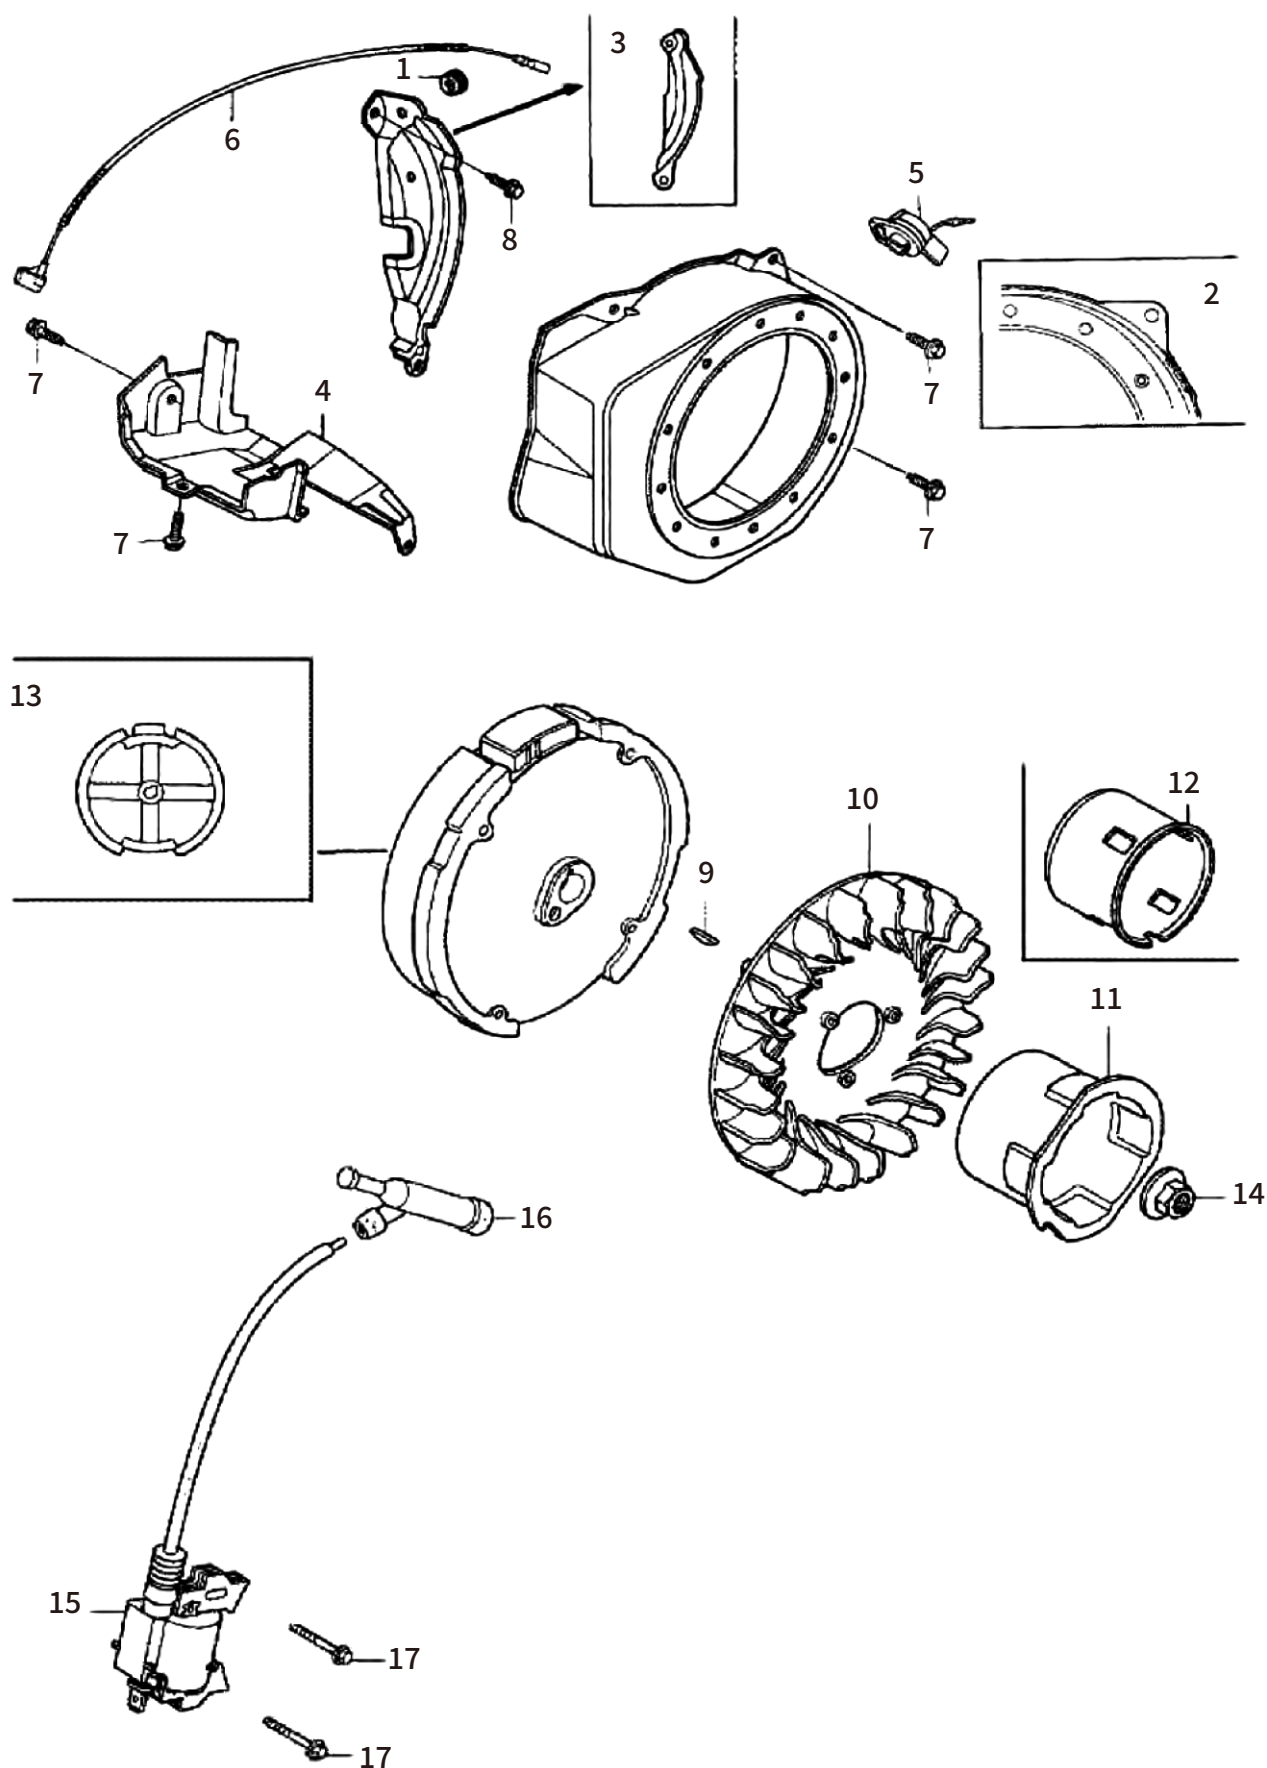

5

ファンカバー／フライホイール／イグニッションコイル

(KH) ホンダ GX120K1

□使用個数は1台に使用する個数で入り数ではありません □価格は1個あたりの単価です □表示価格に消費税は含まれておりません

見出番号	部品番号	部品名称	使用個数		備考	希望小売価格
			WMA3	WMK		
1	11347-371-300	グロメット、アジャスティングカバー	1	1		250
2	19610-ZE0-000ZS	カバーCOMP、ファン	1	1		3,600
3	19612-ZH7-000	プレート、サイド (STD)	1	1		450
4	19630-ZH7-000	シュラウドCOMP	1	1		850
5	35120-Z0D-V81	スイッチASSY、エンジンストップ	1	1		1,250
6	36101-ZE1-010	コード、ストップスイッチ	1	1	370MM	400
7	90013-883-000	ボルト、フランジ	4	4	6X12 (CT200)	150
8	90022-888-010	ボルト、フランジ	1	1	6X12 (CT200)	150
9	13331-357-000	キー、スペシャルウッドラフ	1	1	25X18	350
10	19511-ZE0-000	ファン、クーリング	1	1		1,250
11	28451-ZH8-003	プーリー、スターター	1	—	~3917140	1,450
		プーリー、スターター	1	—	3917141~	供給打切
12	28451-ZH7-801	プーリー、スターター	1	1		1,850
13		フライホイールCOMP	1	1	~4554359	供給打切
	31100-ZE0-020	フライホイールCOMP	—	1	4554360~	10,700
14	90201-878-003	ナット、スペシャル	1	1	14MM	300
15	30500-ZE1-073	コイルASSY、イグニッション	1	1		10,150
16	30600-ZE1-013	ターミナルASSY、ハイテンション	1	—	~3491424	1,550
	30700-ZE1-013	キャップASSY、ノイズプレッサー	1	1	3491425~	1,150
17	90121-952-000	ボルト、フランジ	2	2	6X25 (CT200)	150