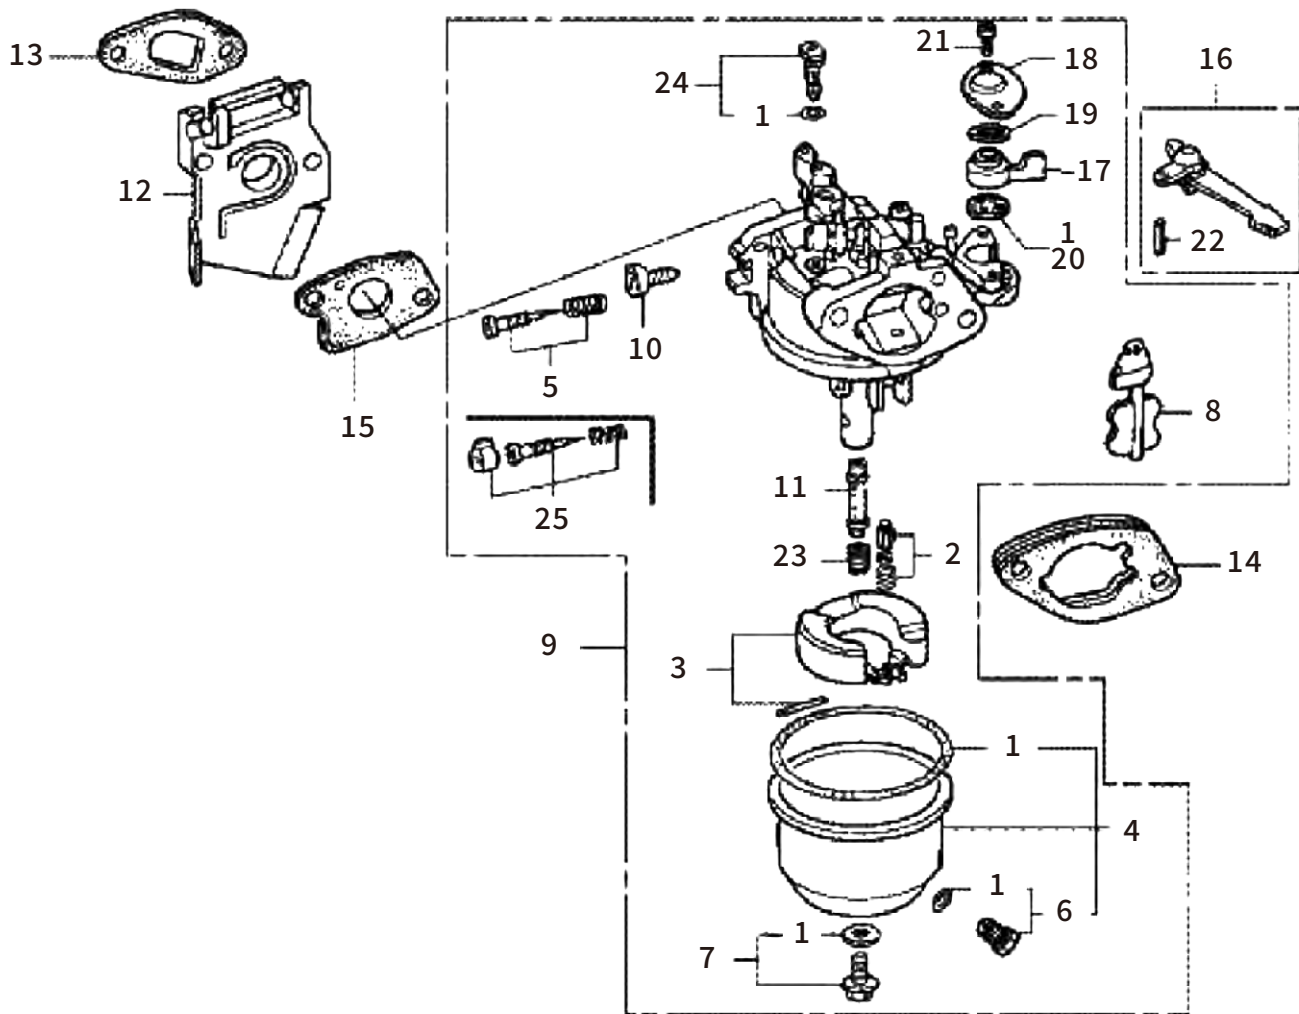

□使用個数は1台に使用する個数で入り数ではありません □価格は1個あたりの単価です □表示価格に消費税は含まれておりません

見出 番号	部品番号	部品名称	使用個数		備 考	希望小売価格
			WMA3	WMK		
1	14100-ZE0-812	カムシャフトASSY	1	1		6,400
2	14410-ZE0-010	ロッド、プッシュ	2	2		400
3	14431-ZE1-000	アーム、バルブロッカー	2	2		400
4	14441-ZE1-010	リフター、バルブ	2	2		700
5	14451-Z4M-000	ピボット、ロッカーアーム	2	2		300
6	14568-ZE1-000	スプリング、ウエイトリターン	1	1		150
7	14711-ZF0-010	バルブ、インレット	1	1		1,500
8	14721-ZF0-000	バルブ、エキゾースト	1	1		2,250
9	14751-ZF1-000	スプリング、バルブ	2	2		150
10	14771-ZE1-000	リテーナ、インテークバルブスプリング	1	1		400
11	14773-ZE1-000	リテーナ、エキゾーストバルブスプリング	1	1		400
12	14781-ZE1-000	ローテーター、バルブ	1	1		250
13	14791-ZE0-010	プレート、プッシュロッドガイド	1	1		200
14	90012-ZE0-010	ボルト、ピボット	2	2	8MM	350
15	90206-ZE1-000	ナット、ピボットアジャスティング	2	2		100
16	12209-ZH8-003	シール、バルブステム	1	1		400

5

ファンカバー／フライホイール／イグニッションコイル

(KH) ホンダ GX120K1

□使用個数は1台に使用する個数で入り数ではありません □価格は1個あたりの単価です □表示価格に消費税は含まれておりません

見出番号	部品番号	部品名称	使用個数		備考	希望小売価格
			WMA3	WMK		
1	11347-371-300	グロメット、アジャスティングカバー	1	1		250
2	19610-ZE0-000ZS	カバーCOMP、ファン	1	1		3,600
3	19612-ZH7-000	プレート、サイド (STD)	1	1		450
4	19630-ZH7-000	シュラウドCOMP	1	1		850
5	35120-Z0D-V81	スイッチASSY、エンジンストップ	1	1		1,250
6	36101-ZE1-010	コード、ストップスイッチ	1	1	370MM	400
7	90013-883-000	ボルト、フランジ	4	4	6X12 (CT200)	150
8	90022-888-010	ボルト、フランジ	1	1	6X12 (CT200)	150
9	13331-357-000	キー、スペシャルウッドラフ	1	1	25X18	350
10	19511-ZE0-000	ファン、クーリング	1	1		1,250
11	28451-ZH8-003	プーリー、スターター	1	—	~3917140	1,450
		プーリー、スターター	1	—	3917141~	供給打切
12	28451-ZH7-801	プーリー、スターター	1	1		1,850
13		フライホイールCOMP	1	1	~4554359	供給打切
	31100-ZE0-020	フライホイールCOMP	—	1	4554360~	10,700
14	90201-878-003	ナット、スペシャル	1	1	14MM	300
15	30500-ZE1-073	コイルASSY、イグニッション	1	1		10,150
16	30600-ZE1-013	ターミナルASSY、ハイテンション	1	—	~3491424	1,550
	30700-ZE1-013	キャップASSY、ノイズプレッサー	1	1	3491425~	1,150
17	90121-952-000	ボルト、フランジ	2	2	6X25 (CT200)	150