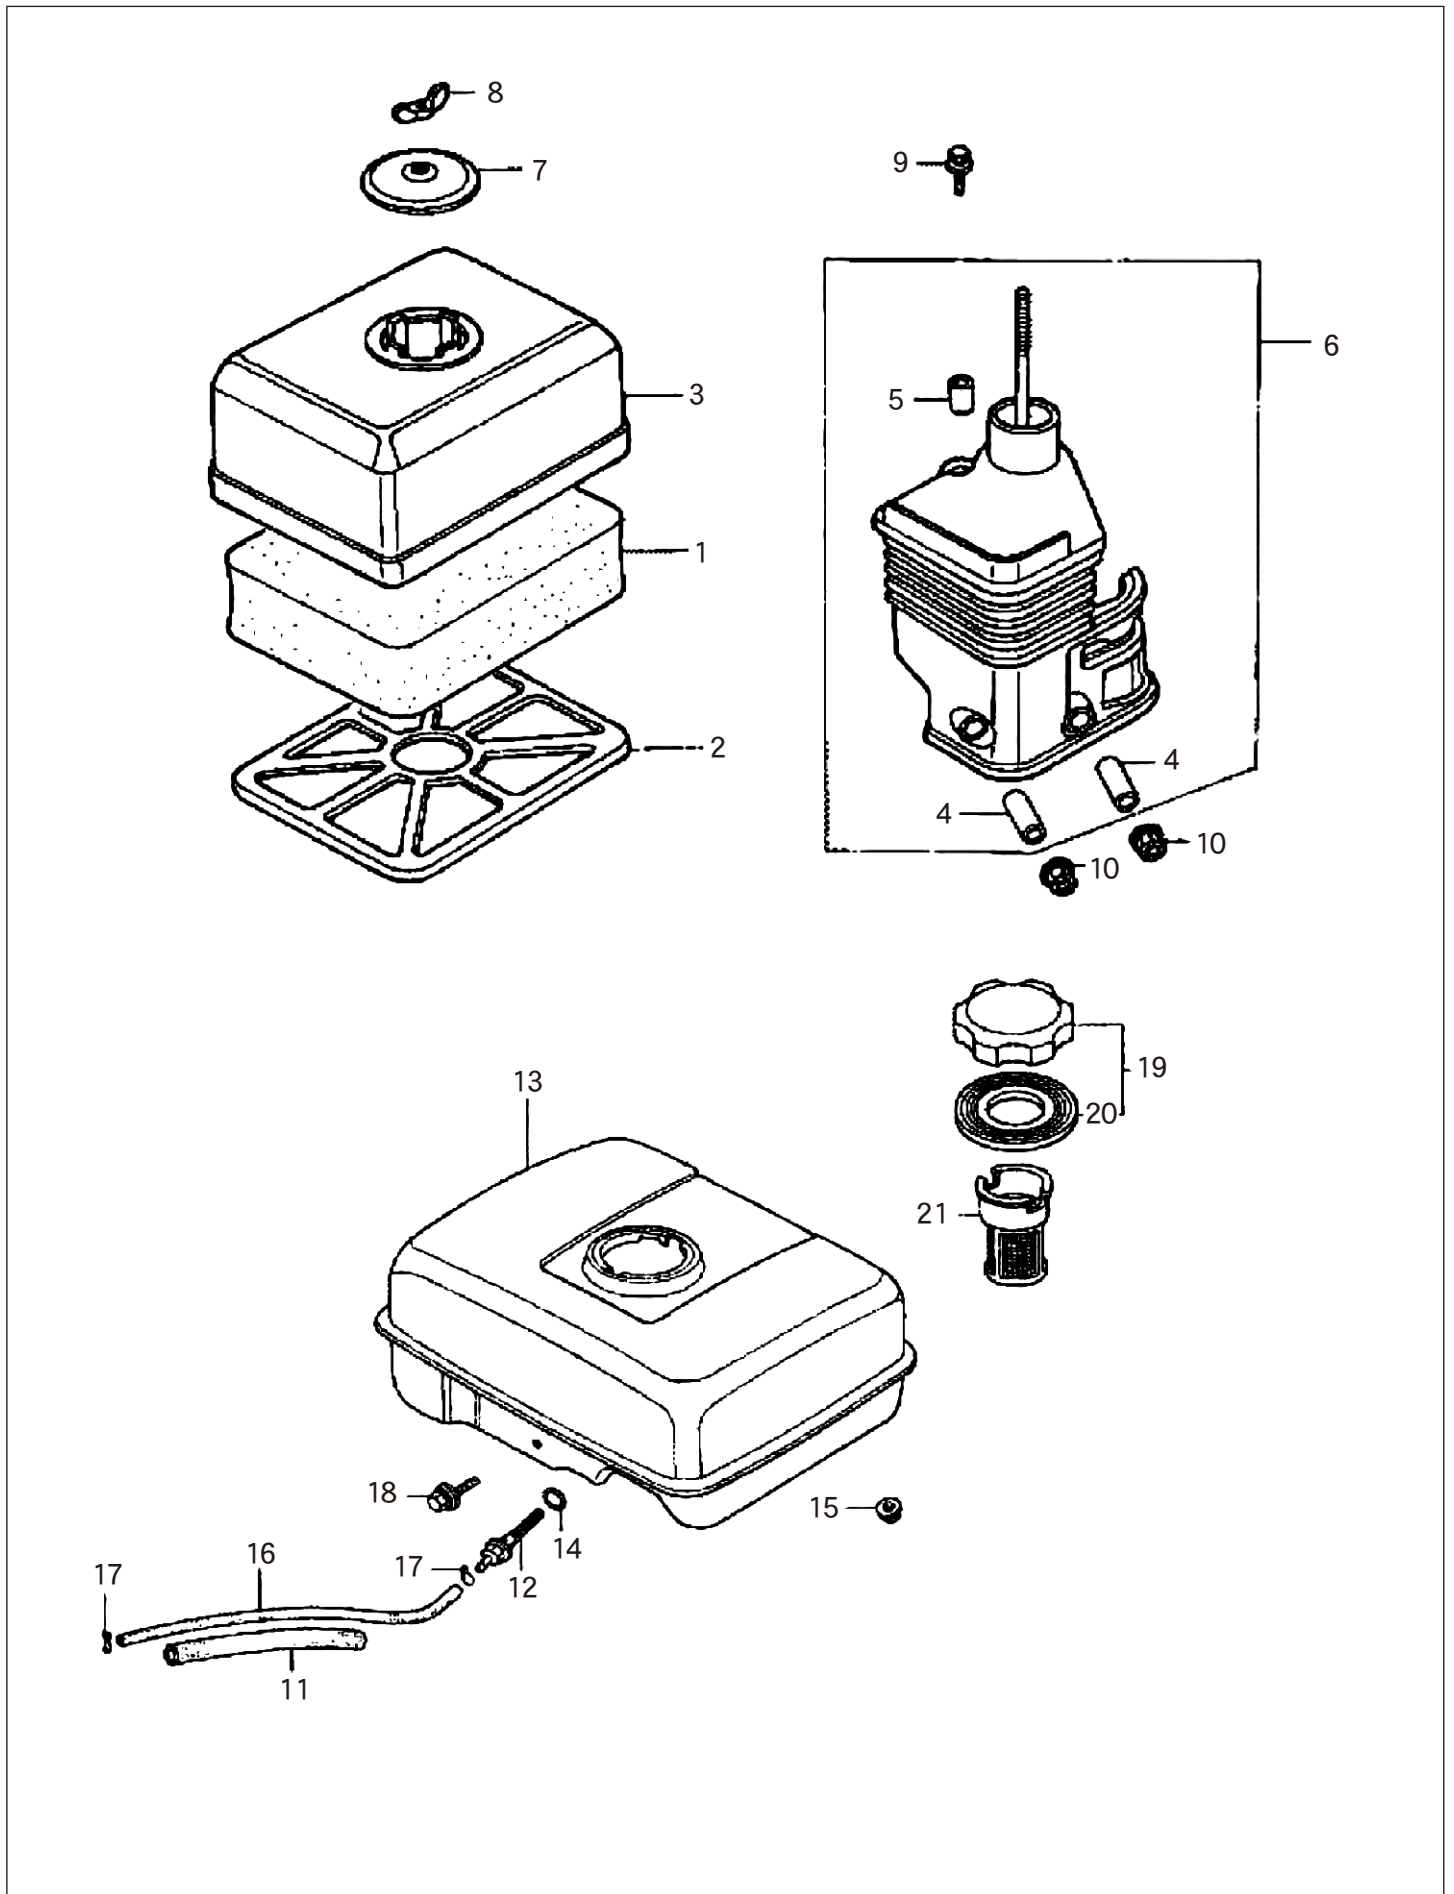

6

キャブレター

(KH) ホンダ GX120K1

□使用個数は1台に使用する個数で入り数ではありません □価格は1個あたりの単価です □表示価格に消費税は含まれておりません

見出 番号	部 品 番 号	部 品 名 称	使用個数		備 考	キャブレター号機		希望小売価格
			WMA3	WMK		初号機	終号機	
1	16010-ZE0-025	ガスケットセット	1	1				850
2	16011-ZE0-005	バルブセット、フロート	1	1				1,750
3	16013-ZE0-005	フロートセット	1	1				1,650
4	16015-ZE0-831	チャンパーセット、フロート	1	1				1,650
5	16016-ZE0-005	スクリーセット、パイロット(キャブゴウキ)	1	—				700
6	16024-ZE1-811	スクリーセット、ドレン	1	1				600
7	16028-ZK7-S91	スクリーセット	1	1				950
8	16044-ZE0-005	チョークセット	1	1				1,550
9		キャブレターASSY	1	—		BE12BB	BE12BC	供給打切
	16100-ZH7-W71	キャブレターASSY	1	1		BE61DB		10,600
10	16124-ZE0-005	スクリー、スロットルストップ	1	1				600
11	16166-ZK7-S91	ノズル、メイン	1	1				1,350
12	16211-ZE0-000	インシュレーター、キャブレター	1	1				700
13	16212-ZH7-800	パッキン、インシュレーター	1	1				100
14	16220-ZE1-020	スペーサーCOMP、キャブレター	1	1				350
15	16221-ZH8-801	パッキン、キャブレター	1	1				100
16	16610-ZE1-000	レバーCOMP、チョーク	1	1				450
17	16953-ZE1-812	レバー、コック	1	1	STD			450
18	16954-ZE1-812	プレート、レバーセッティング	1	1				250
19	16956-ZE1-811	スプリング、コックレバー	1	1				150
20	16957-ZE1-812	パッキン、フューエルコック	1	1				150
21	93500-03008-0G	スクリー、パン	2	2			BE12BB	100
	93500-03006-0H	スクリー、パン	2	2	3X8	BE12BC		100
22	94305-20122	ピン、スプリング	1	1	3X6			100
23	99101-ZH8-0580	ジェット、メイン	1	1	2X12			400
	99101-ZK7-0600	ジェット、メイン	1	1	#58 (キャブゴウキ)			400
	99101-ZK7-0620	ジェット、メイン	1	1	#60 (キャブゴウキ)			400
24	99204-ZE0-0350	ジェットセット、パイロット	1	1	#62 (キャブゴウキ)			800
25	16016-ZH7-W01	スクリーセット、パイロット(キャブゴウキ)	1	1	#35	BE60DB		600