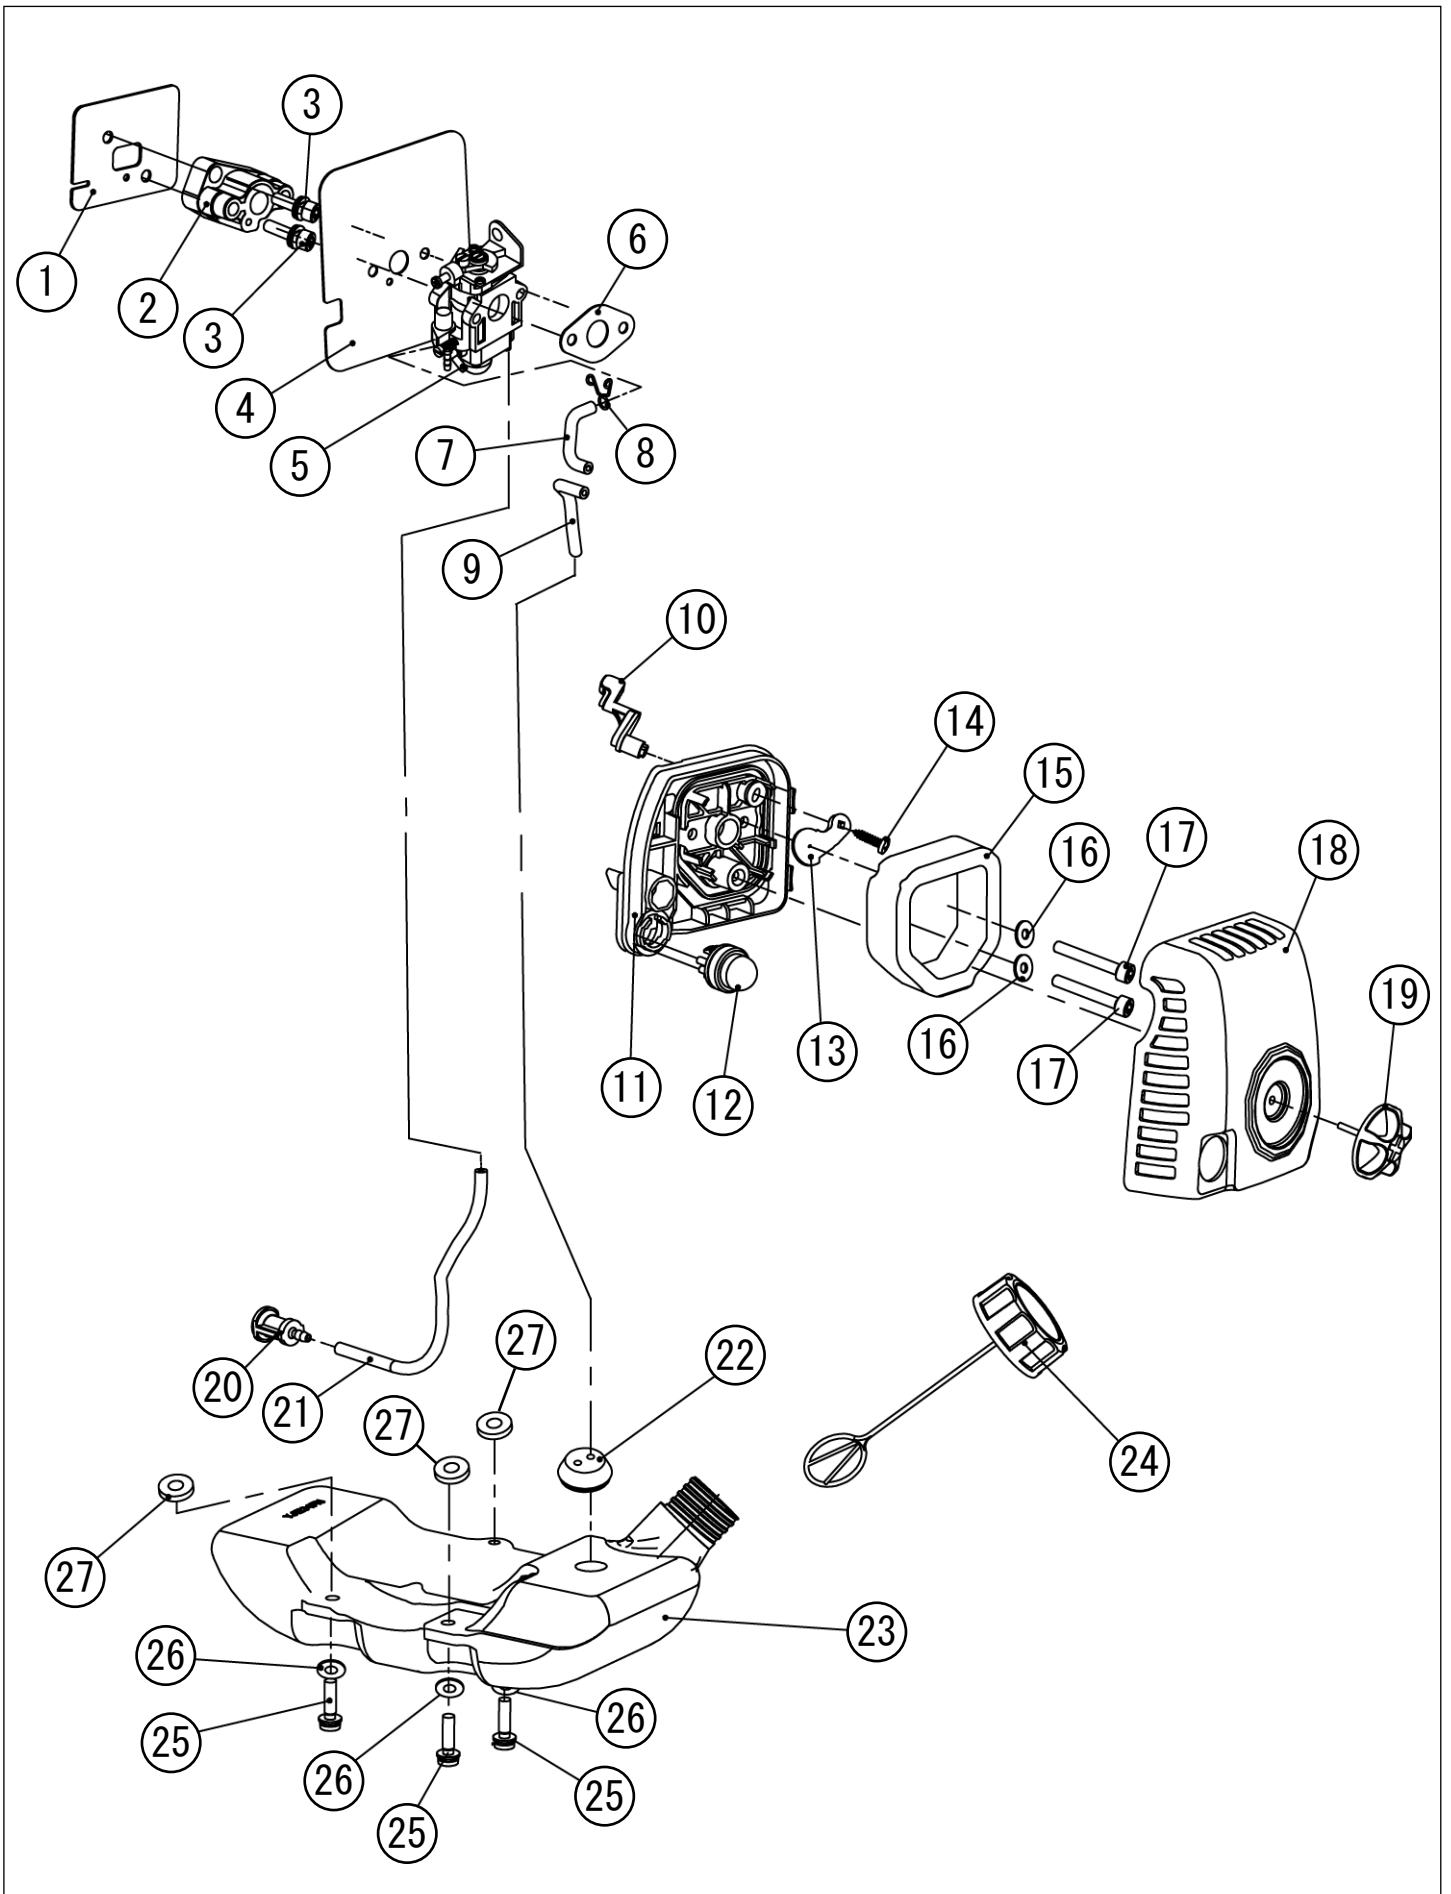

□使用個数は1台に使用する個数で入り数ではありません □価格は1個あたりの単価です □表示価格に消費税は含まれておりません

見出番号	部品番号	部品名称	使用個数	備考	希望小売価格
1	100028501	ボルトASSY	2	M5X12	200
2	100024501	シリンダープレート	1		300
3	100030101	スパークプラグ	1	RCJ6Y PA-293(4971770-107991)	600
4	100027901	ボルト	4	M5X20	200
5	100031201	シリンダー	1		3,000
6	100026301	シリンダーガスケット	1		200
7	100024001	ピストンリング	2		200
8	100023801	ピストン	1		400
9	100157701	ピストンピン	1	8X28	200
10	100024101	クリップ	2		200
11	100069601	ニードルベアリング	1		200
12	100024401	ワッシャー	2		200
13	100069701	クランクシャフトASSY	1		2,700
14	100095601	ウッドラフキー	1		200
15	100029701	ベアリング	2	6001/P53	300
16	100029401	ピン	2	B3X10	200
17	100026701	クランクケースガスケット	1		200
18	100157801	KC26 リアークランクケース	1		2,100
19	100030001	オイルシール	1	12X22X7	200

□使用個数は1台に使用する個数で入り数ではありません □価格は1個あたりの単価です □表示価格に消費税は含まれておりません

見出番号	部品番号	部品名称	使用個数	備考	希望小売価格
1	100156801	KC26 シリンダーカバー	1		1,400
2	100157501	KC26 ワイヤー固定スリーブ	1		200
3	100026801	マフラーガasket	1		400
4	100157001	KC26B マフラー	1		4,700
5	100154501	KC26B マフラーカバー	1		700
6	100029201	ワッシャー	2	φ5	200
7	100027401	ワッシャー	2	φ5	200
8	100157101	ボルト	2	M5X60	200
9	100029001	ワッシャー	2	φ4	200
10	100026401	スペーサー	2		200
11	100156901	KC26 リードワイヤー	1		300
12	100070901	イグニッションコイルCOMP	1		3,300
13	100073301	ボルト	2	M4X20	200
14	100030001	オイルシール	1	12X22X7	200
15	100157901	KC26 フロントクランクケース	1		2,500
16	100028001	ボルト	3	M5X30	200
17	100158001	KC26 ローター	1		1,900
18	100157401	KC26 ワッシャー	1	φ8	200
19	100068501	スプリングワッシャー	1	φ8	200
20	100028801	ナット	1	M8	200
21	100157601	KC26 ワッシャー	1		200
22	100066701	ワッシャー	2		200
23	100066801	クラッチASSY	1		3,300
24	100066901	ウェーブワッシャー	2		200
25	100162901	クラッチ取付ボルト	2		200
26	100067101	ハウジングブロー	1		1,100
27	100028701	ボルトASSY	1	M5X10	200
28	100027901	ボルト	2	M5X20	200
29	100029401	ピン	2	B3X10	200
30	100066401	スタータープーリーCOMP	1		600
31	100066501	スターターCOMP	1		3,300
32	100028401	ボルトASSY	3	M5X16	200
33	100068101	リコイルアダプター	1		300
34	100027901	ボルト	4	M5X20	200
35	100185701	KC26B 冷却口保護カバー	1		1,400
36	100027701	KC-26 六角穴付きボルト	2	M5X25	200
37	076001601	EBC-26C リコイルラベル	1		200