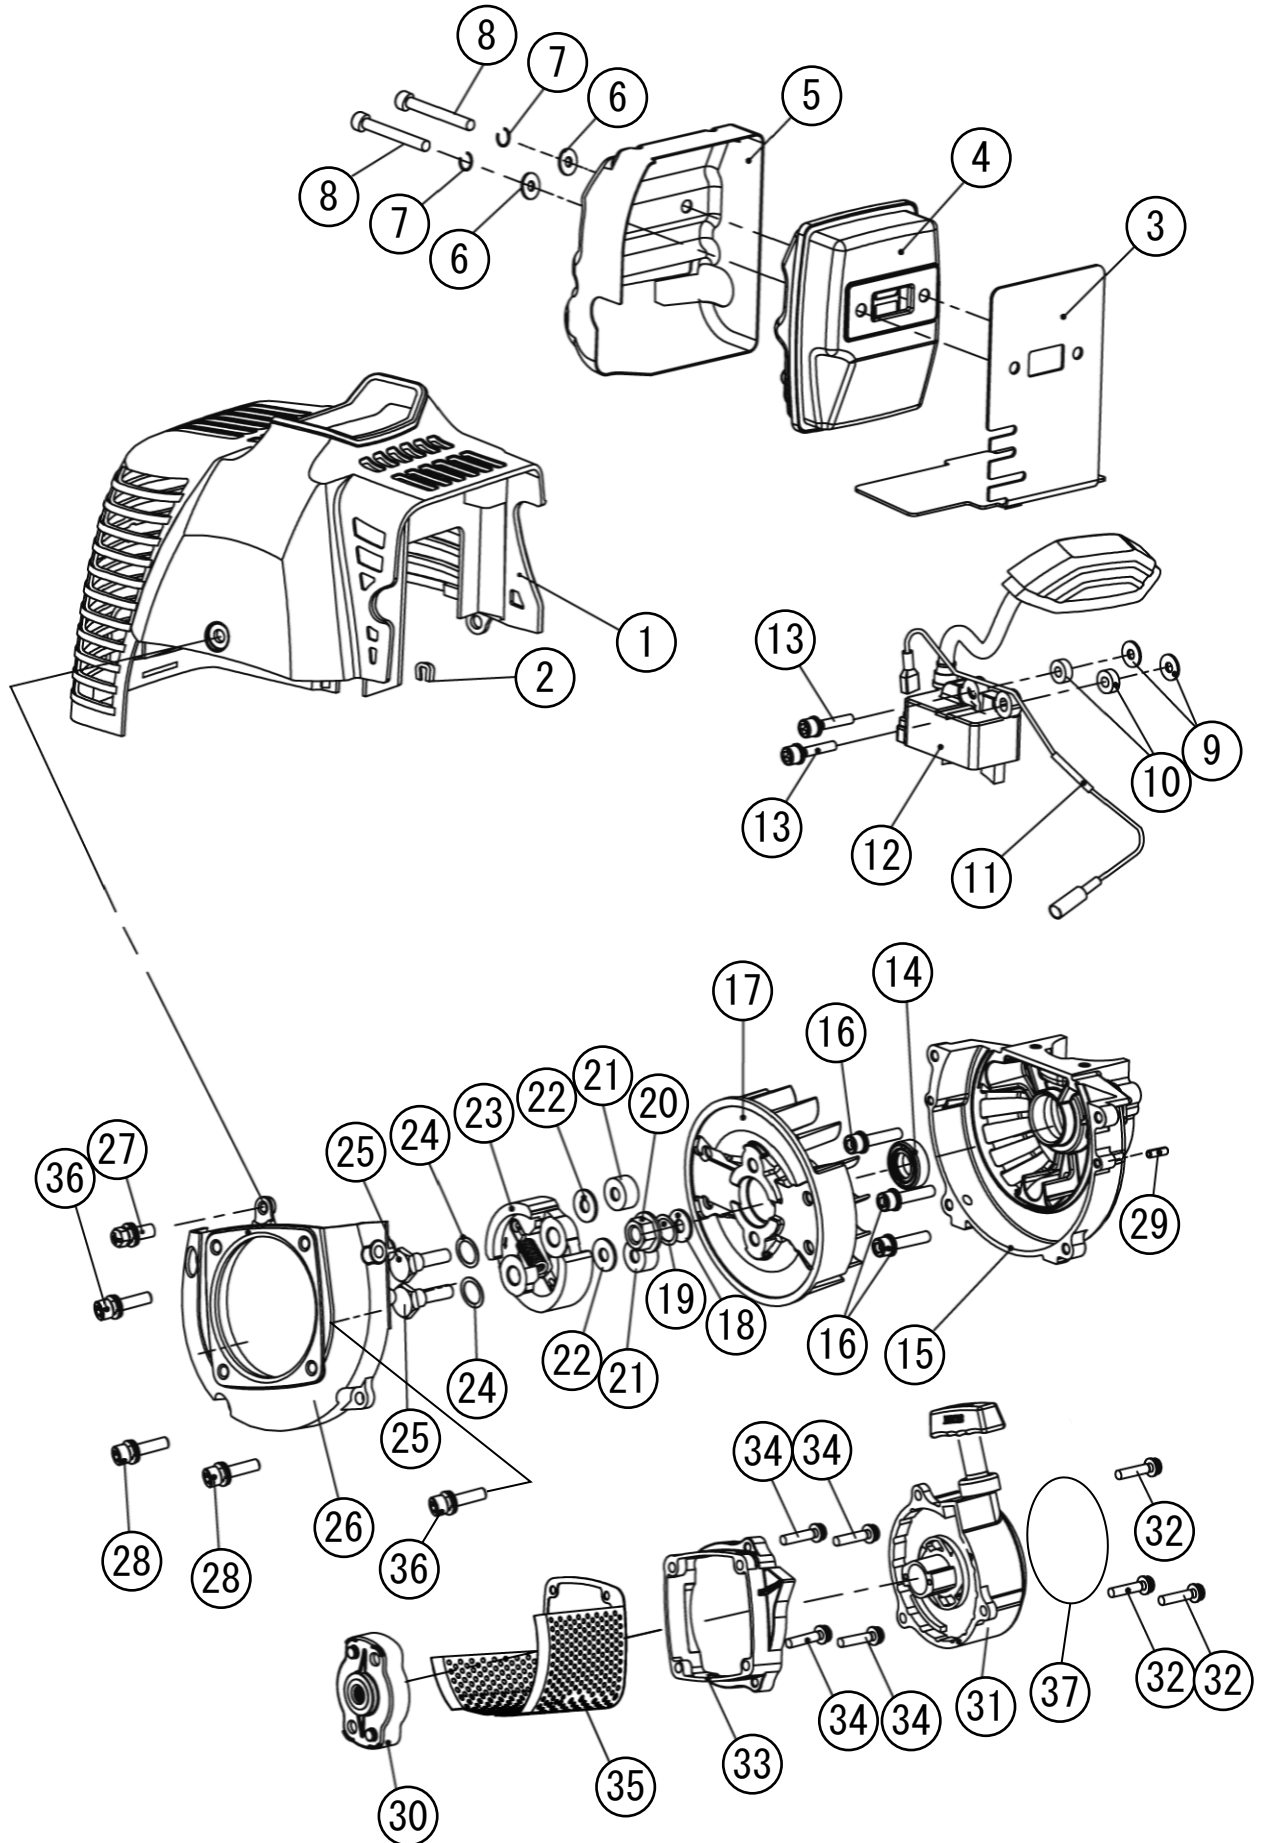

□使用個数は1台に使用する個数で入り数ではありません □価格は1個あたりの単価です □表示価格に消費税は含まれておりません

見出番号	部品番号	部品名称	使用個数	備考	希望小売価格
1	100028501	ボルトASSY	2	M5X12	200
2	100024501	シリンダープレート	1		300
3	100030101	スパークプラグ	1	RCJ6Y PA-293(4971770-107991)	600
4	100027901	ボルト	4	M5X20	200
5	100031201	シリンダー	1		3,000
6	100026301	シリンダーガスケット	1		200
7	100024001	ピストンリング	2		200
8	100023801	ピストン	1		400
9	100157701	ピストンピン	1	8X28	200
10	100024101	クリップ	2		200
11	100069601	ニードルベアリング	1		200
12	100024401	ワッシャー	2		200
13	100069701	クランクシャフトASSY	1		2,700
14	100095601	ウッドラフキー	1		200
15	100029701	ベアリング	2	6001/P53	300
16	100029401	ピン	2	B3X10	200
17	100026701	クランクケースガスケット	1		200
18	100157801	KC26 リアークランクケース	1		2,100
19	100030001	オイルシール	1	12X22X7	200

□使用個数は1台に使用する個数で入り数ではありません □価格は1個あたりの単価です □表示価格に消費税は含まれておりません

見出番号	部品番号	部品名称	使用個数	備考	希望小売価格
1	100156801	KC26 シリンダーカバー	1		1,400
2	100157501	KC26 ワイヤー固定スリーブ	1		200
3	100026801	マフラーガasket	1		400
4	100157001	KC26B マフラー	1		4,700
5	100154501	KC26B マフラーカバー	1		700
6	100029201	ワッシャー	2	φ5	200
7	100027401	ワッシャー	2	φ5	200
8	100157101	ボルト	2	M5X60	200
9	100029001	ワッシャー	2	φ4	200
10	100026401	スペーサー	2		200
11	100156901	KC26 リードワイヤー	1		300
12	100070901	イグニッションコイルCOMP	1		3,300
13	100073301	ボルト	2	M4X20	200
14	100030001	オイルシール	1	12X22X7	200
15	100157901	KC26 フロントクランクケース	1		2,500
16	100028001	ボルト	3	M5X30	200
17	100158001	KC26 ローター	1		1,900
18	100157401	KC26 ワッシャー	1	φ8	200
19	100068501	スプリングワッシャー	1	φ8	200
20	100028801	ナット	1	M8	200
21	100157601	KC26 ワッシャー	1		200
22	100066701	ワッシャー	2		200
23	100066801	クラッチASSY	1		3,300
24	100066901	ウェーブワッシャー	2		200
25	100162901	クラッチ取付ボルト	2		200
26	100067101	ハウジングブロー	1		1,100
27	100028701	ボルトASSY	1	M5X10	200
28	100027901	ボルト	2	M5X20	200
29	100029401	ピン	2	B3X10	200
30	100066401	スタータープーリーCOMP	1		600
31	100066501	スターターCOMP	1		3,300
32	100028401	ボルトASSY	3	M5X16	200
33	100068101	リコイルアダプター	1		300
34	100027901	ボルト	4	M5X20	200
35	100185701	KC26B 冷却口保護カバー	1		1,400
36	100027701	KC-26 六角穴付きボルト	2	M5X25	200
37	076001601	EBC-26C リコイルラベル	1		200