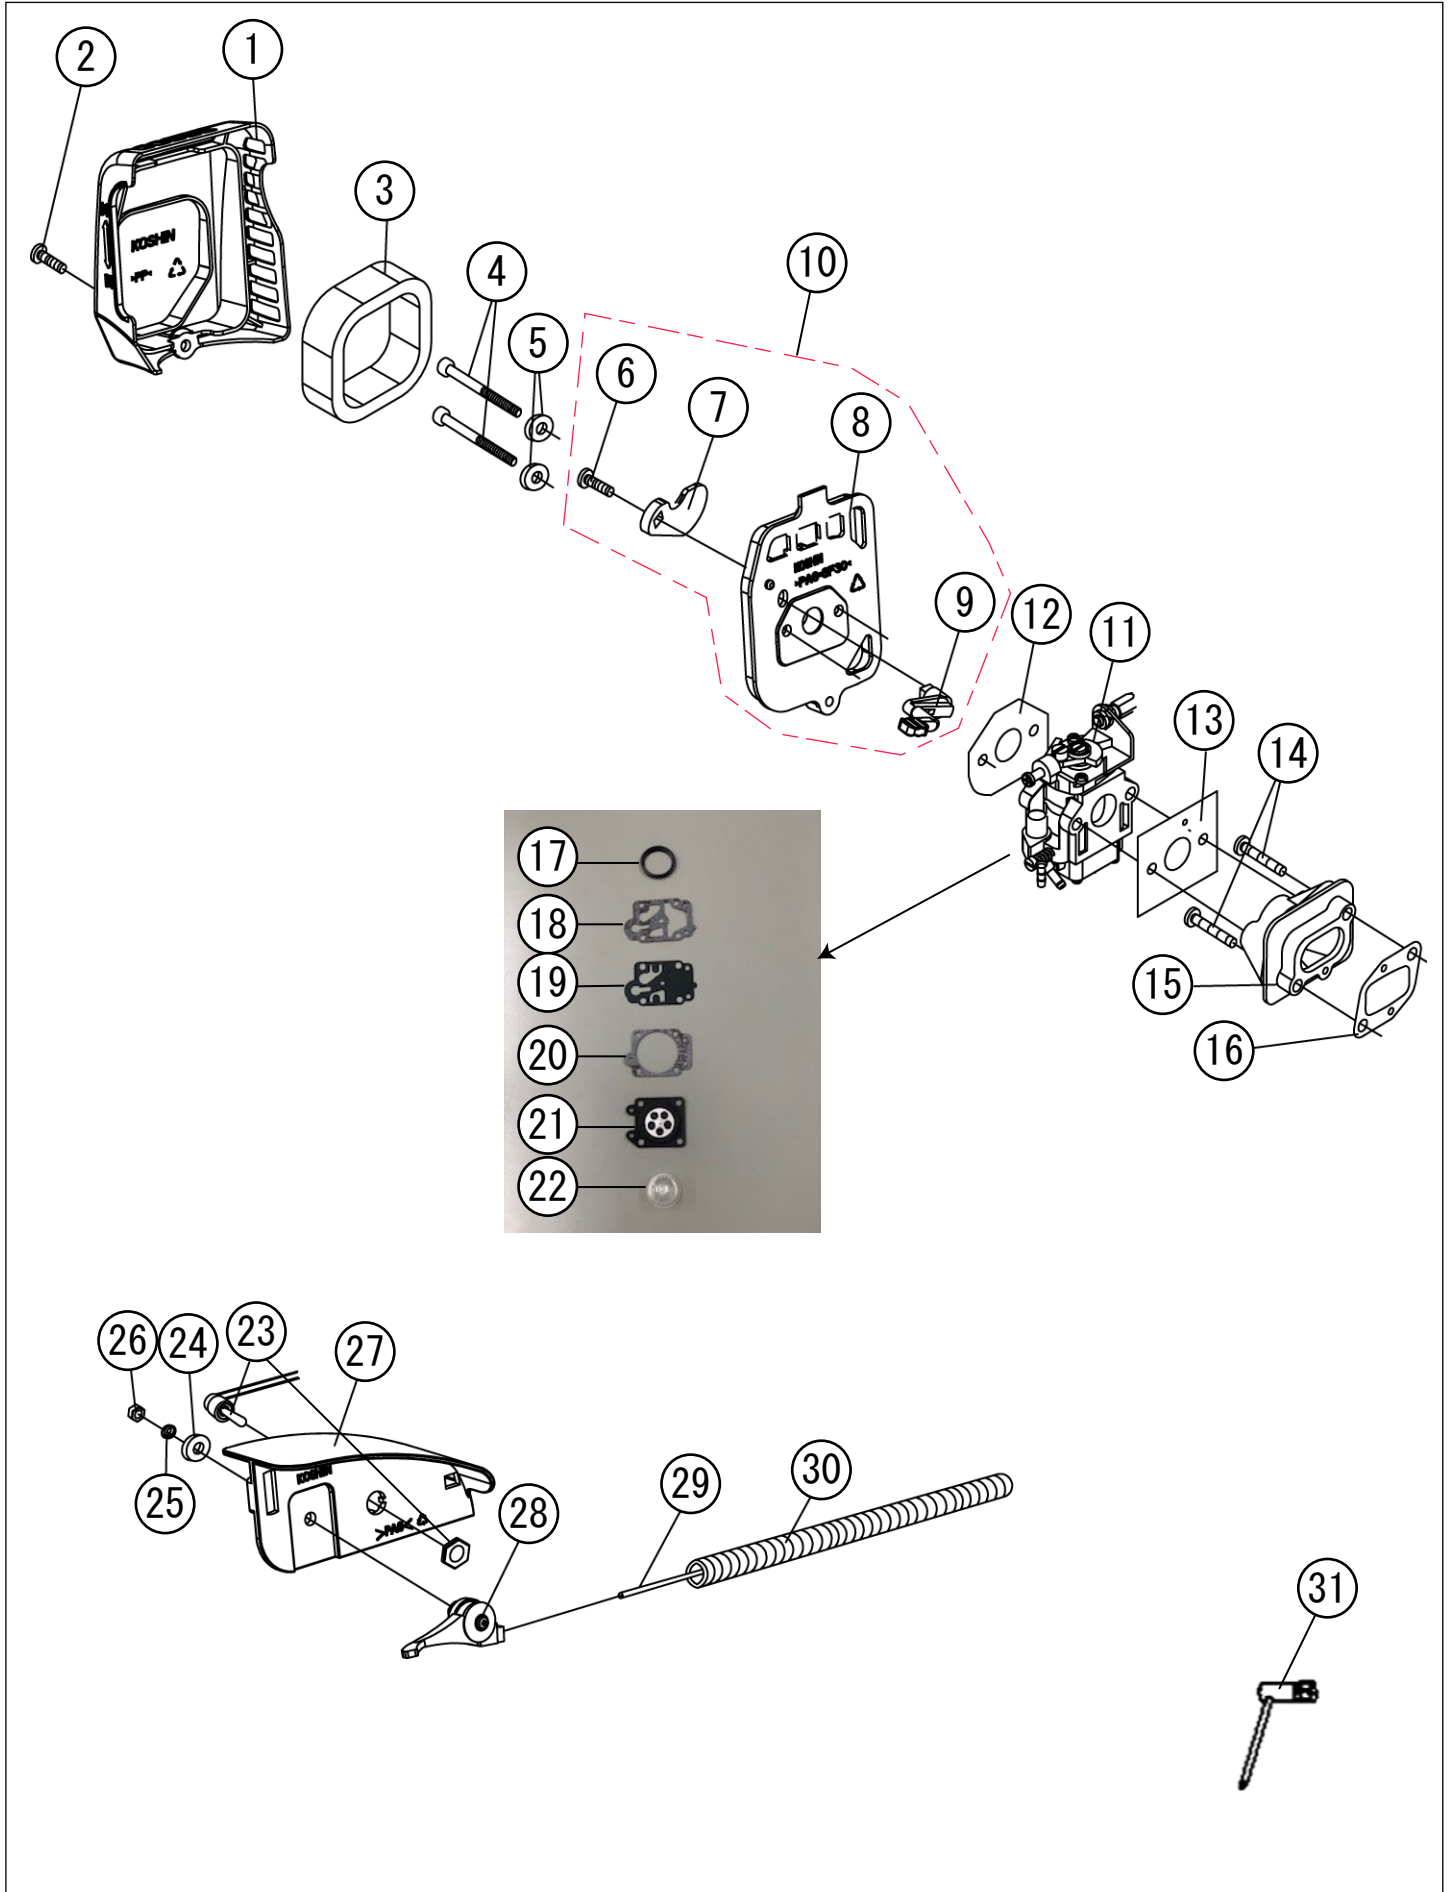

3

エアークリーナー／キャブレター／スイッチ・コントロール／付属品

(ES-C) KOSHIN KC22

KOSHIN

□使用個数は1台に使用する個数で入り数ではありません □価格は1個あたりの単価です □表示価格に消費税は含まれておりません

見出番号	部品番号	部品名称	使用個数	備考	希望小売価格
1	100060901	クリーナーカバー	1		400
2	100060801	ボルト (タッピングネジ)	1	ST4.2X12	200
3	100027101	クリーナーエレメント	1	PA-296(4971770-108028)	400
4	100061001	ボルトASSY	2	M5X50	200
5	100061101	ワッシャー	2	φ5	200
6	100068801	ボルト (タッピングネジ)	1	ST3X10	200
7	100030301	チョーク	1		200
8	100068701	クリーナーボディ	1		-
9	100069502	チョークレバー	1		200
10	100061201	クリーナーボディASSY	1		400
11	100245401	キャブレター	1		2,600
12	100026601	キャブレターガスケット	1	クリーナー側	200
13	100061401	キャブレターガスケット	1	インシュレーター側	200
14	100027901	ボルト	2	M5X20	200
15	100063801	インシュレーター	1		500
16	100063901	インシュレーターガスケット	1		200
17	100194101	フランジパッキン	1		200
18	100194201	ポンプガスケット	1		300
19	100194301	ポンプダイヤフラム	1		300
20	100194501	メタリングガスケット	1		300
21	100194601	メタリングダイヤフラムASSY	1		900
22	100194801	プライマーポンプ	1		200
23	100065701	ストップスイッチ	1		500
24	100061101	ワッシャー	2	φ5	200
25	100062401	スプリングワッシャー	1	φ5	200
26	100065901	ナット	1	M5	200
27	100065501	コントロールレバーASSY	1		400
28	100065801	スロットルレバー	1		300
29	100065601	ケーブルCOMP	1		200
30	100066001	ガイドホース	1		400
31	100142301	プラグレンチ	1		400