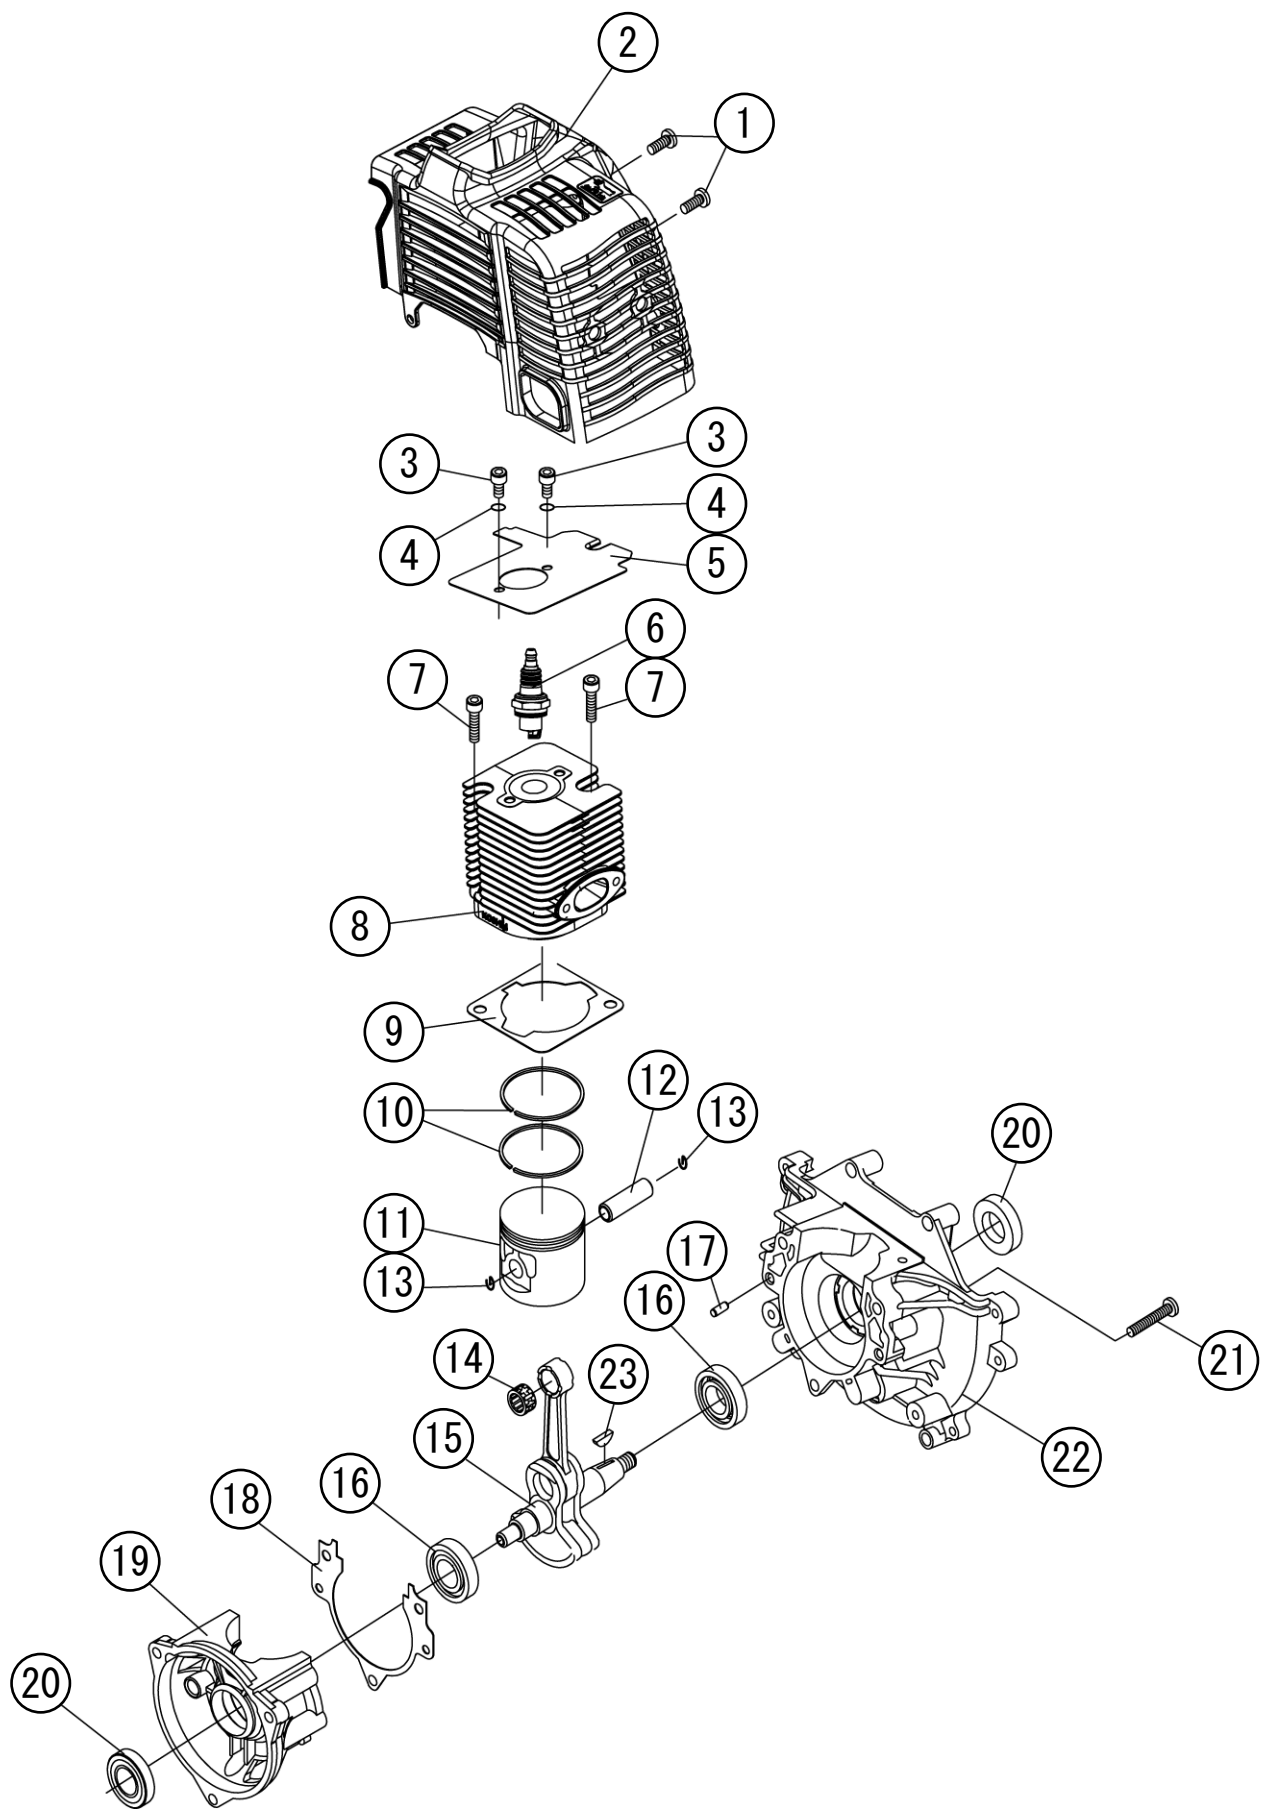

1

カバー/シリンダー/ピストン・クランクシャフト

(ES-C) KOSHIN KC22

1 カバー／シリンダー／ピストン／クランク (ES-C) KOSHIN KC22

□使用個数は1台に使用する個数で入り数ではありません □価格は1個あたりの単価です □表示価格に消費税は含まれておりません

見出番号	部品番号	部品名称	使用個数	備考	希望小売価格
1	100060801	ボルト (タッピングねじ)	2	ST4.2X12	200
2	100061501	シリンダーカバー	1		800
3	100061601	ボルトASSY	2	M5X8	200
4	100061101	ワッシャー	2	φ5	200
5	100061701	シリンダープレート	1		200
6	100030101	スパークプラグ	1	RCJ6Y PA-293(4971770-107991)	600
7	100027901	ボルト	2	M5X20	200
8	100064001	シリンダー	1		2,900
9	100064101	シリンダーガスケット	1		200
10	100064201	ピストンリング	2		200
11	100064301	ピストン	1		500
12	100061901	ピストンピン	1		200
13	100024101	クリップ	2		200
14	100064401	ニードルベアリング	1		200
15	100064501	クランクシャフトASSY	1		2,900
16	100029701	ベアリング	2	6001/P53	300
17	100029401	ピン	2	B3X10	200
18	100064601	クランクケースガスケット	1		200
19	100064701	クランクケース後部	1		1,400
20	100030001	オイルシール	2	12X22X7	200
21	100027701	ボルト	1	M5X25	200
22	100063001	クランクケース前部	1		1,400
23	100062001	ウッドラフキー	1		200