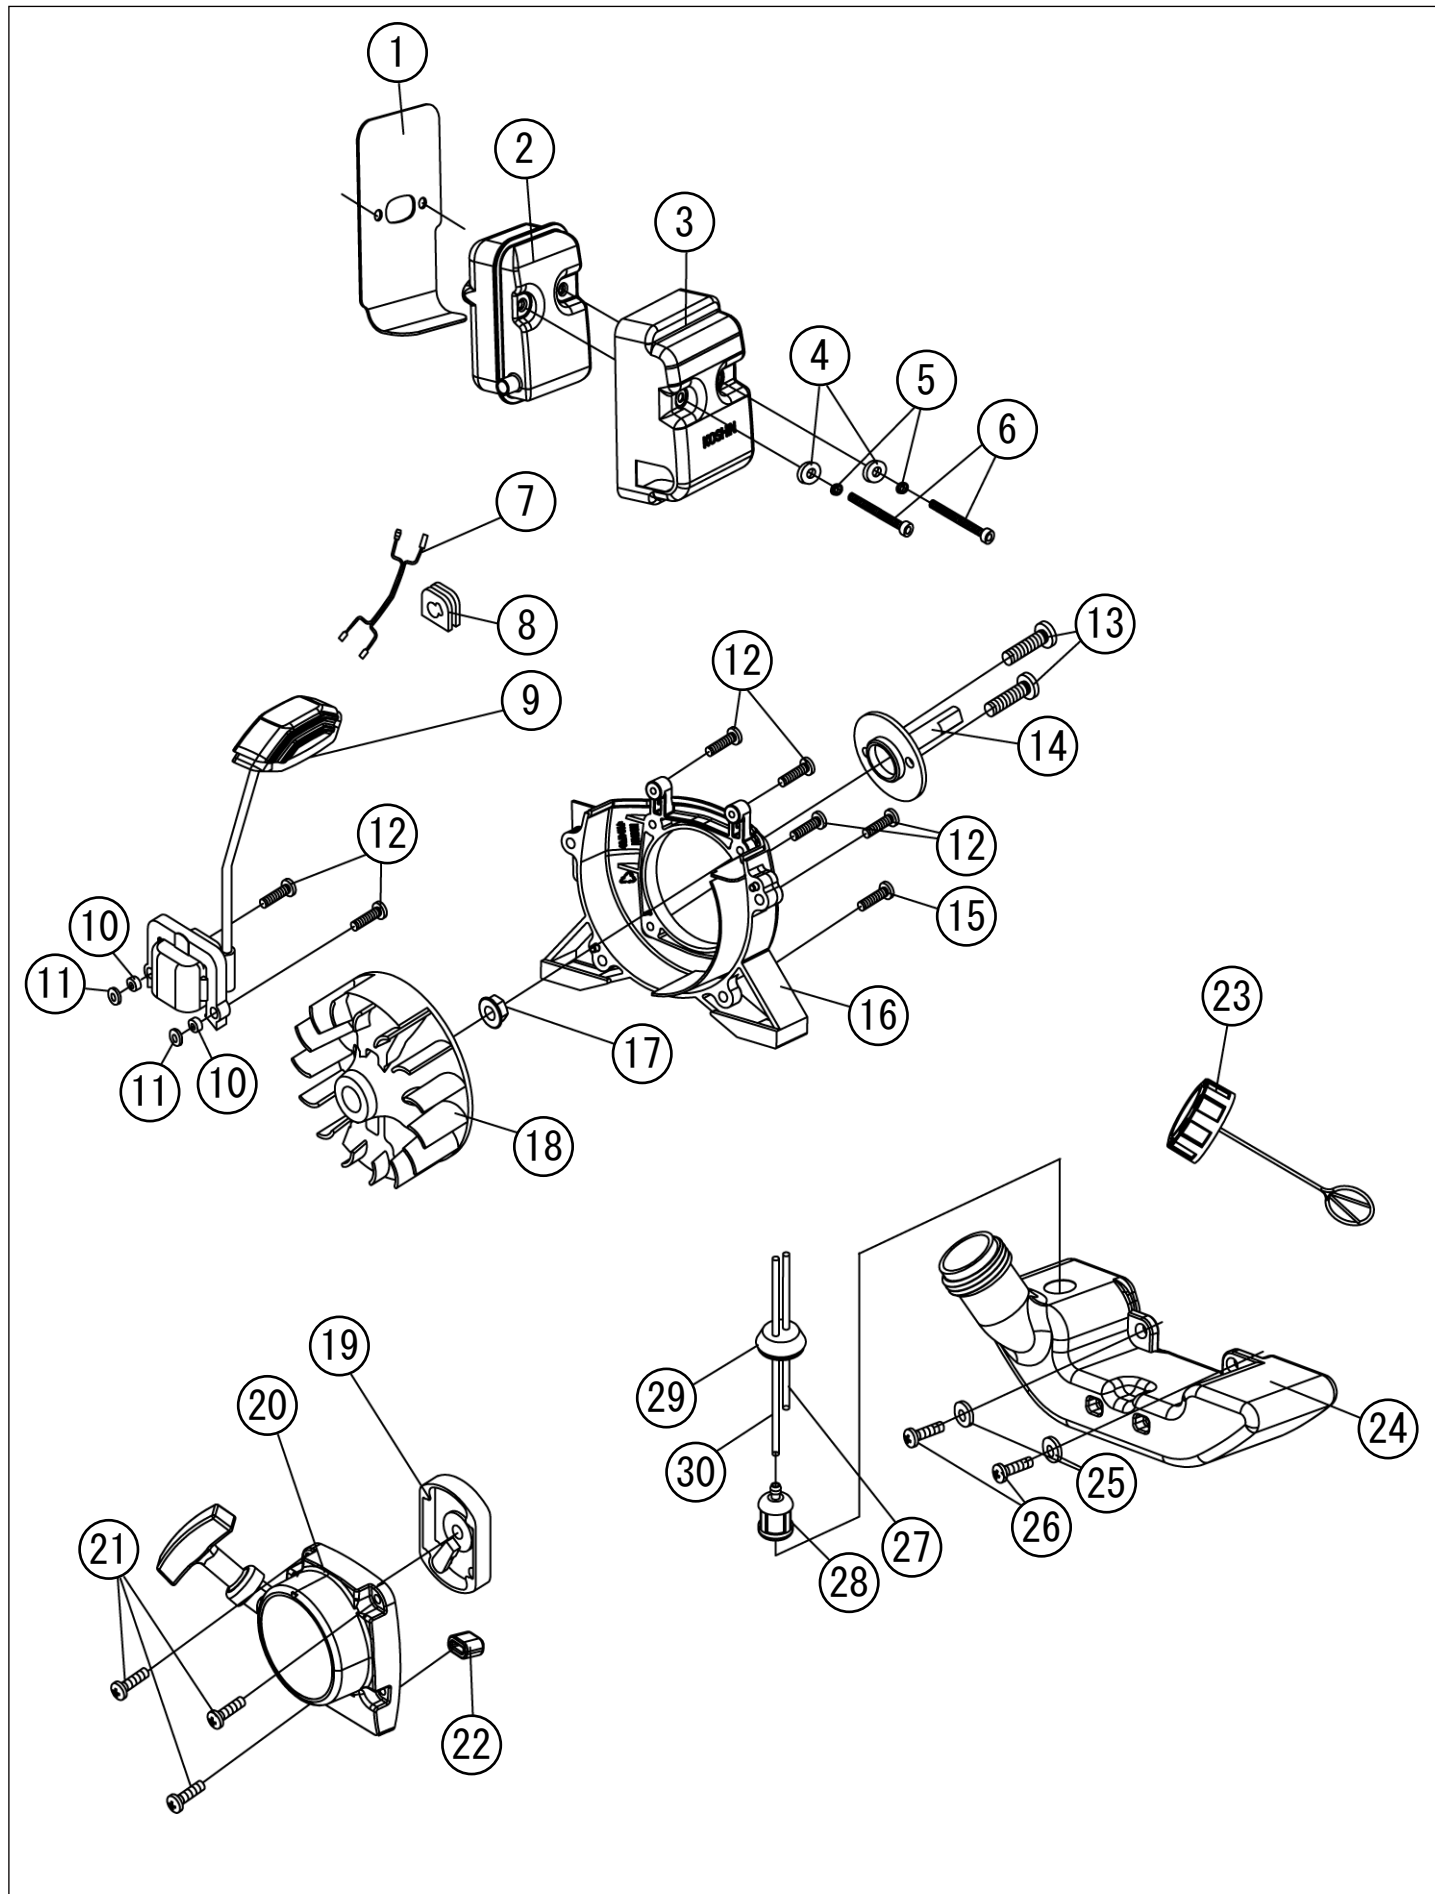

1

カバー/シリンダー/ピストン・クランクシャフト

(ES-C) KOSHIN KC22

1 カバー／シリンダー／ピストン／クランク (ES-C) KOSHIN KC22

□使用個数は1台に使用する個数で入り数ではありません □価格は1個あたりの単価です □表示価格に消費税は含まれておりません

見出番号	部品番号	部品名称	使用個数	備考	希望小売価格
1	100060801	ボルト (タッピングねじ)	2	ST4.2X12	200
2	100061501	シリンダーカバー	1		800
3	100061601	ボルトASSY	2	M5X8	200
4	100061101	ワッシャー	2	φ5	200
5	100061701	シリンダープレート	1		200
6	100030101	スパークプラグ	1	RCJ6Y PA-293(4971770-107991)	600
7	100027901	ボルト	2	M5X20	200
8	100064001	シリンダー	1		2,900
9	100064101	シリンダーガスケット	1		200
10	100064201	ピストンリング	2		200
11	100064301	ピストン	1		500
12	100061901	ピストンピン	1		200
13	100024101	クリップ	2		200
14	100064401	ニードルベアリング	1		200
15	100064501	クランクシャフトASSY	1		2,900
16	100029701	ベアリング	2	6001/P53	300
17	100029401	ピン	2	B3X10	200
18	100064601	クランクケースガスケット	1		200
19	100064701	クランクケース後部	1		1,400
20	100030001	オイルシール	2	12X22X7	200
21	100027701	ボルト	1	M5X25	200
22	100063001	クランクケース前部	1		1,400
23	100062001	ウッドラフキー	1		200