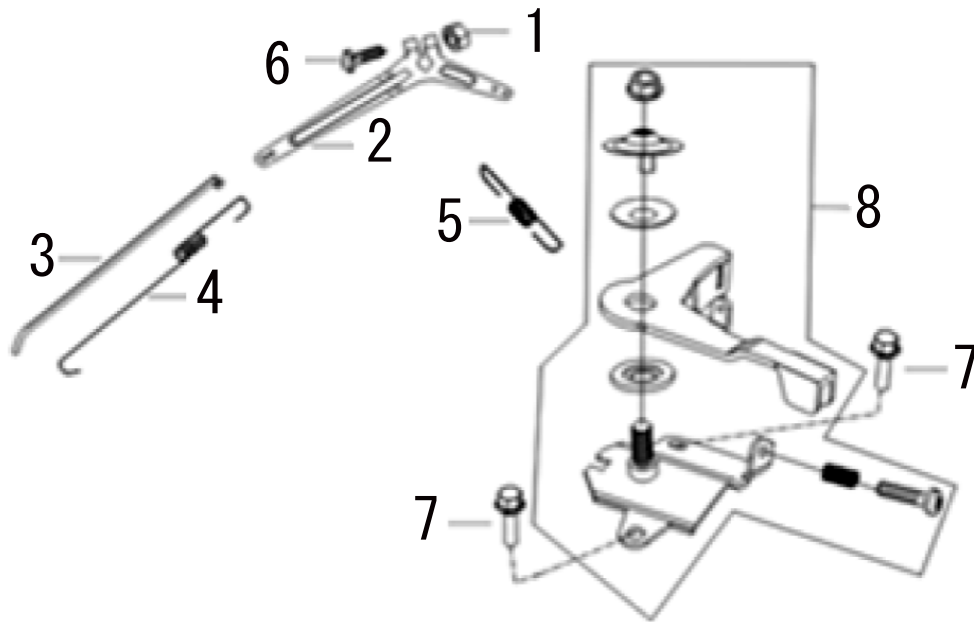

8

スロットコントロール／ラベル／プラグレンチ

(ESR) KOSHIN K100DS

□使用個数は1台に使用する個数で入り数ではありません □価格は1個あたりの単価です □表示価格に消費税は含まれておりません