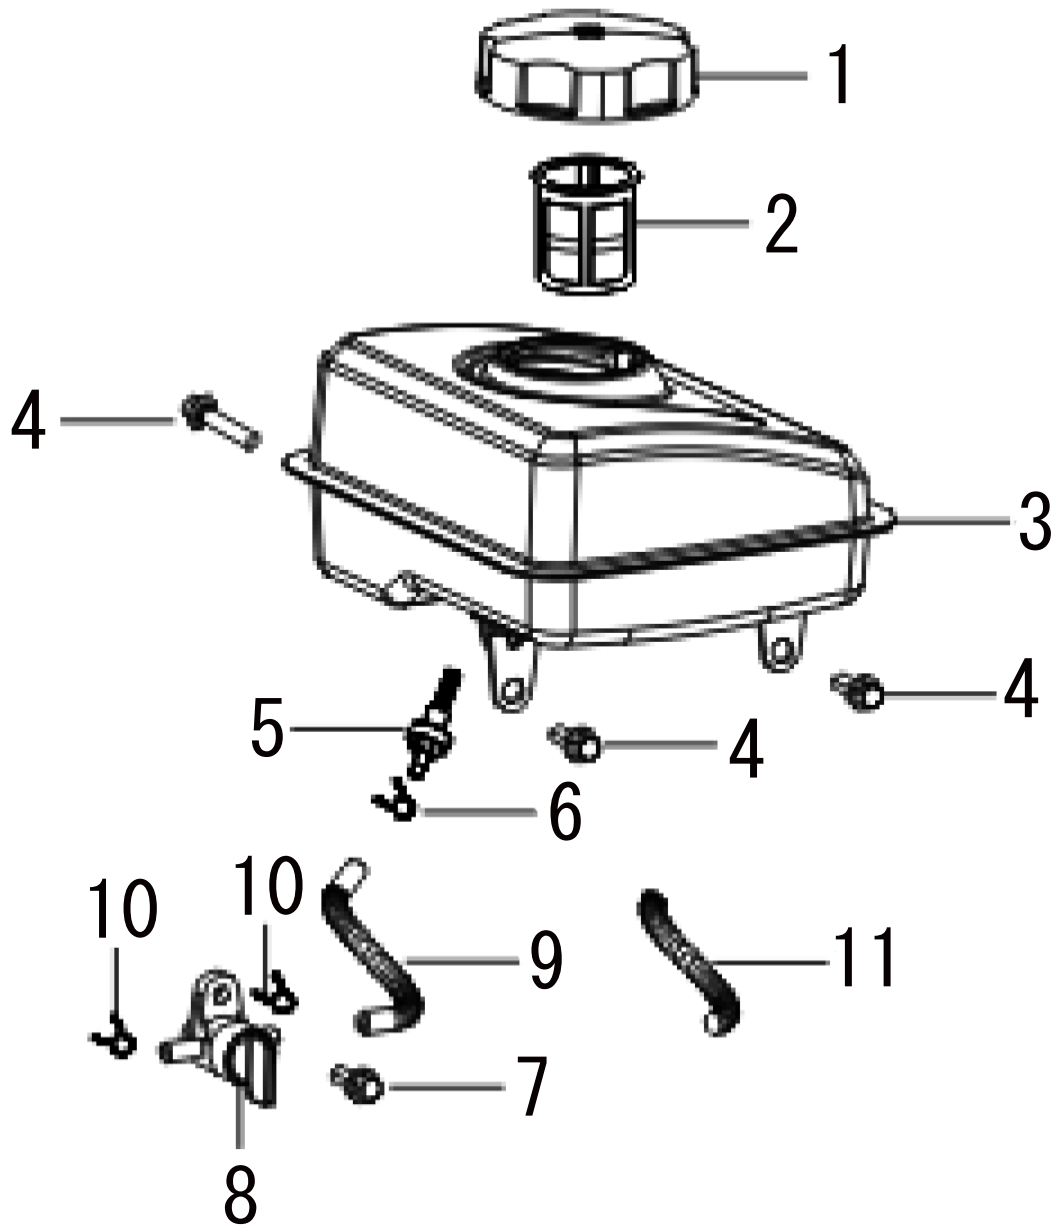

□使用個数は1台に使用する個数で入り数ではありません □価格は1個あたりの単価です □表示価格に消費税は含まれておりません