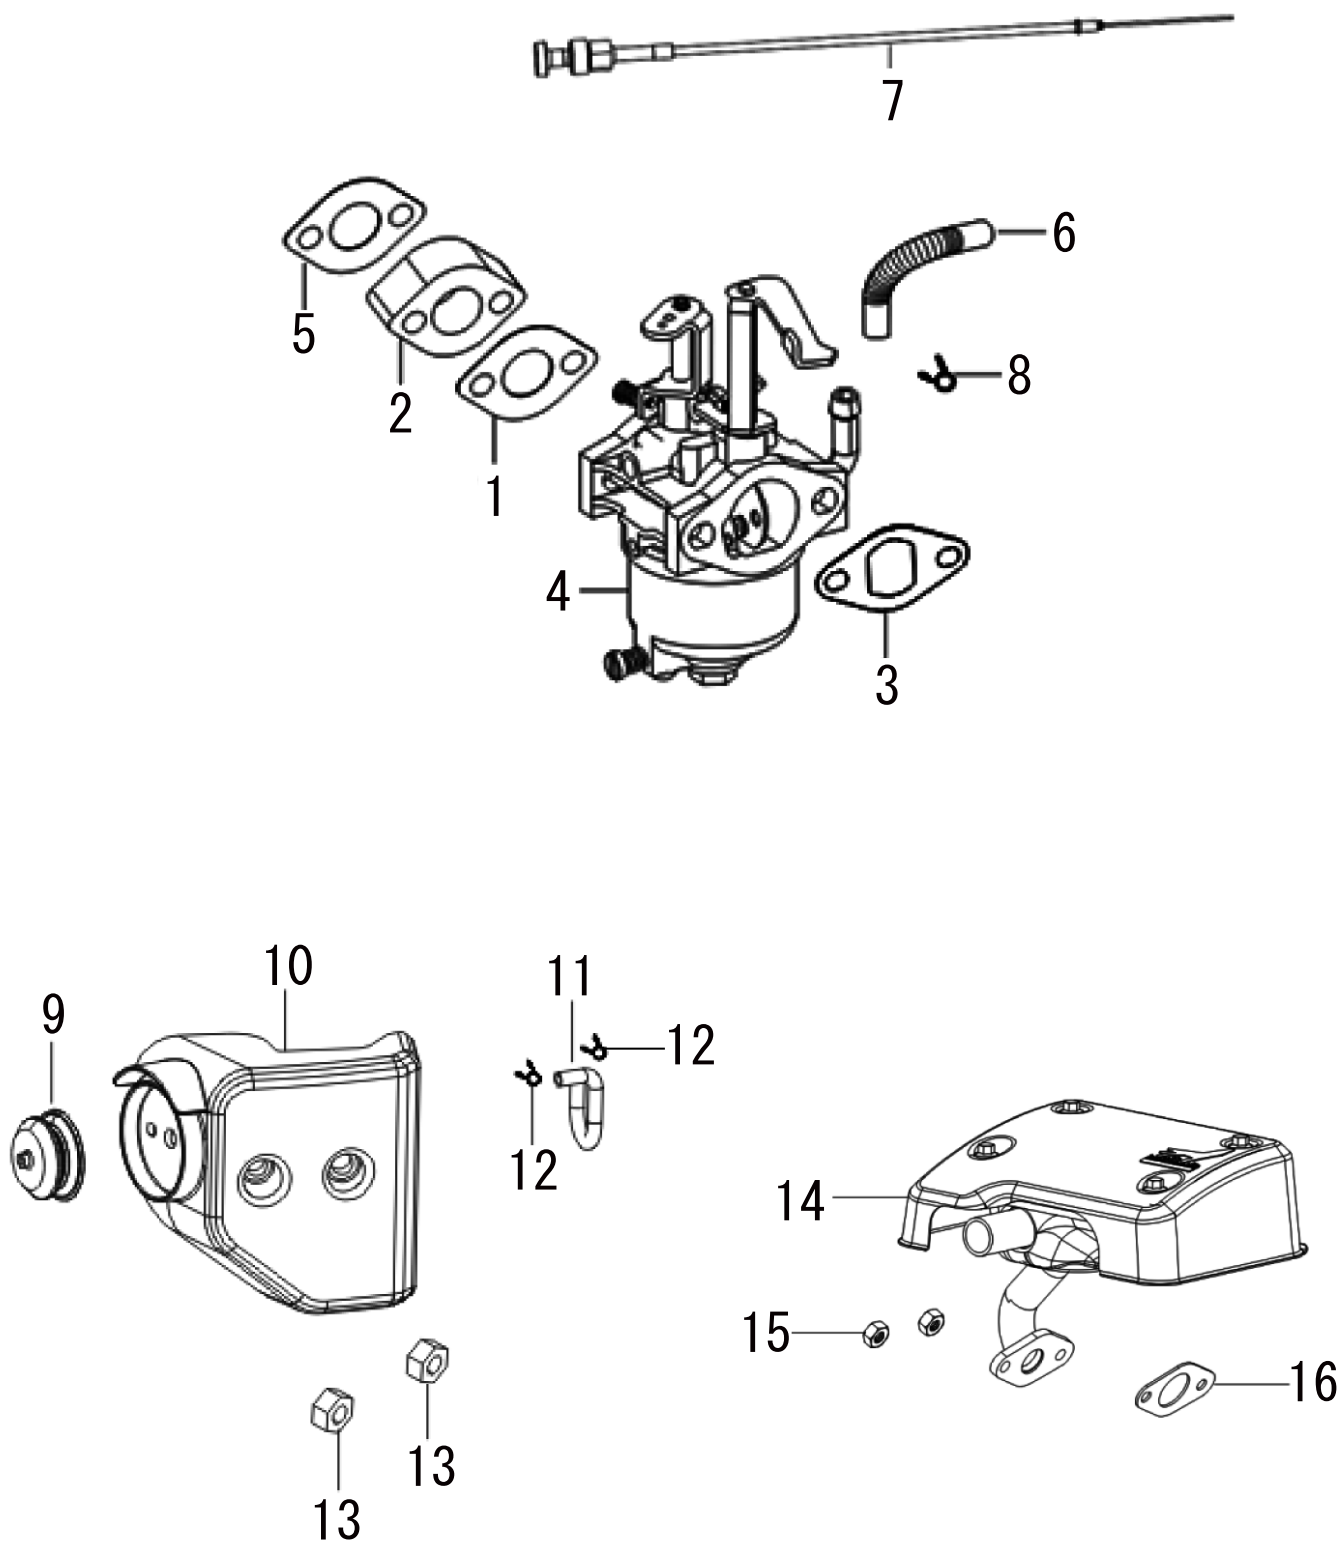

6

キャブレター／エアクリーナー／マフラー

(ESR) KOSHIN K100DS

□使用個数は1台に使用する個数で入り数ではありません □価格は1個あたりの単価です □表示価格に消費税は含まれておりません