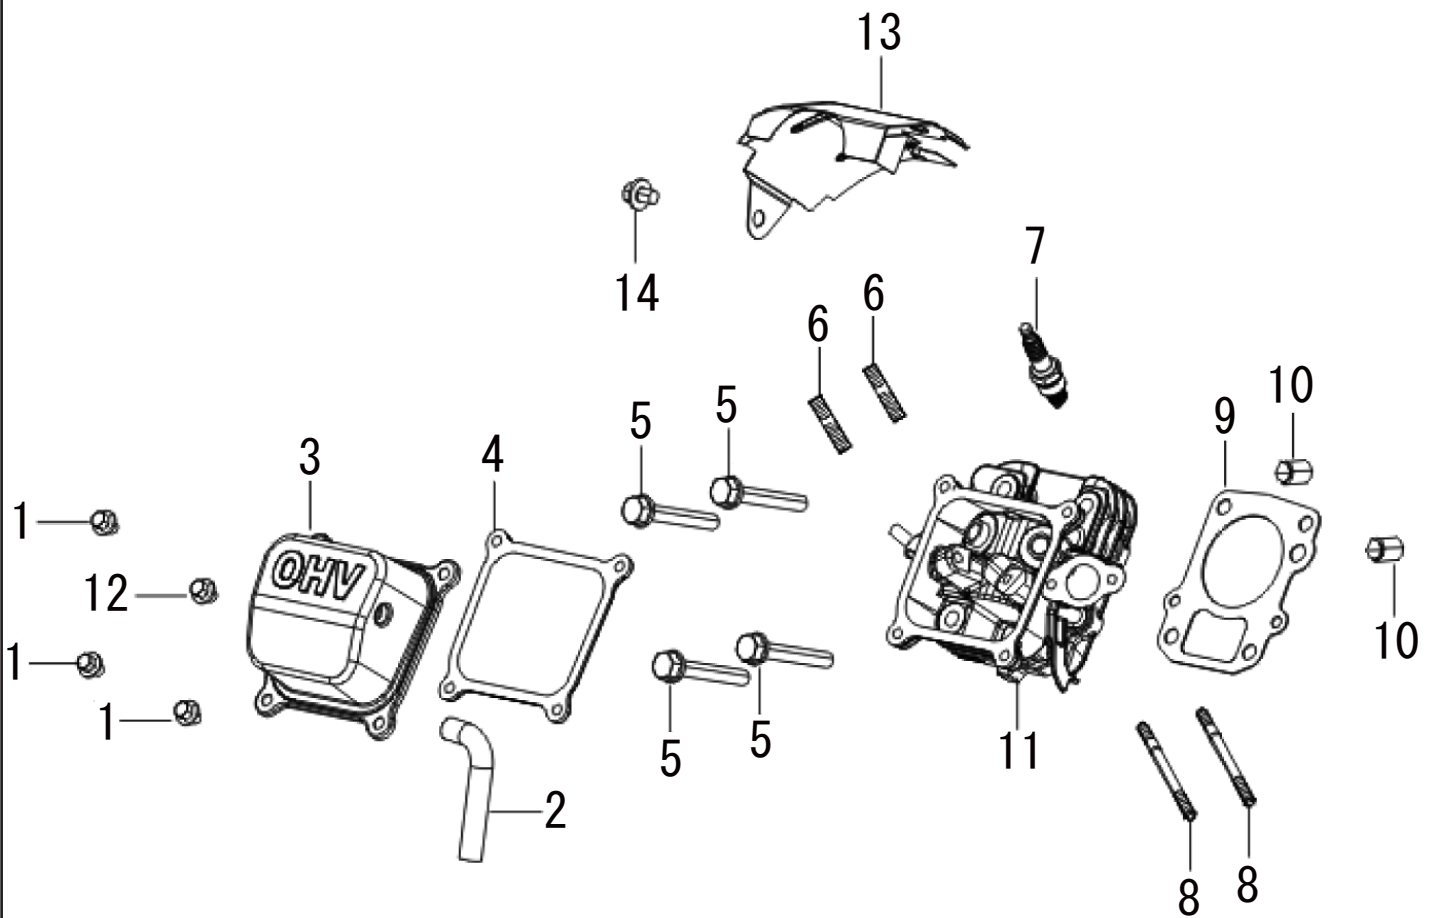

1

クランクケース・ガバナギア/ケースカバー

(ESR) KOSHIN K100DS

□使用個数は1台に使用する個数で入り数ではありません □価格は1個あたりの単価です □表示価格に消費税は含まれておりません

1

クランクケース・ガバナギア/ケースカバー

(ESR) KOSHIN K100DS

使用個数は1台に使用する個数で入り数ではありません 価格は1個あたりの単価です 表示価格に消費税は含まれておりません

見出番号	部品番号	部品名称	使用個数	備考	希望小売価格
1	100237801	KK100DS クランクケース ASSY	1		9,700
2	100237901	K100DS オイルドレンチューブ	1		800
3	100165301	K420DS ワッシャ	1		200
4	100238001	K100DS ドレンプラグボルト	1		200
5	100033703	K100 ベ어링	1		700
6	100238101	K100DS オイルシール	1		700
7	100238201	K100DS ピン	1		200
8	100098002	K100 ワッシャ	1		200
9	100097901	調速アーム	1		200
10	100238301	K100DS セルモーター ASSY	1		13,900
11	100238401	K100DS ボルト	2		200
12	100033801	K100 ガバナギア ASSY	1		300
13	100097501	K100 クリップ	1		200
14	100238501	K100DS ピン	2		200
15	100239701	K100DS ボルト	6		200
16	100239801	K100DS オイルゲージ	1		200
17	100239901	K100DS クランクケースカバー	1		3,100
18	100034202	K100 ベ어링	1		1,000
19	100240001	K100DS オイルシール	1		700
20	100240101	K100DS クランクケースガスケット	1		700
21	100034402	K100 ノックピン	2		200

2

シリンダーヘッド／スパークプラグカバー

(ESR) KOSHIN K100DS

□使用個数は1台に使用する個数で入り数ではありません □価格は1個あたりの単価です □表示価格に消費税は含まれておりません

3 クランクシャフト/ピストン&ロッド

(ESR) KOSHIN K100DS

□使用個数は1台に使用する個数で入り数ではありません □価格は1個あたりの単価です □表示価格に消費税は含まれておりません

4

カムシャフト／バルブ

(ESR) KOSHIN K100DS

□使用個数は1台に使用する個数で入り数ではありません □価格は1個あたりの単価です □表示価格に消費税は含まれておりません

4 カムシャフト/バルブ (ESR) KOSHIN K100DS

□使用個数は1台に使用する個数で入り数ではありません □価格は1個あたりの単価です □表示価格に消費税は含まれておりません

見出番号	部品番号	部品名称	使用個数	備考	希望小売価格
1	100240701	K100DS コネクティングカムシャフト ASSY	1		2,900
2	100240801	K100DS バルブセット	1		1,300
3	100130202	ガイド	1		400
4	100035801	K100 バルブスプリング	2		200
5	100155501	バルブスプリングシート	2		200
6	100130502	クランプ	4		200
7	100098801	バルブタペット	2		200
8	100240901	K100DS バルブリフタ	2		400
9	100241001	K100DS ロッカー	2		700
10	100188401	ロッカーシャフト	2		400
11	100241101	K100DS 排気バルブ	1		700
12	100241201	K100DS 吸気バルブ	1		700