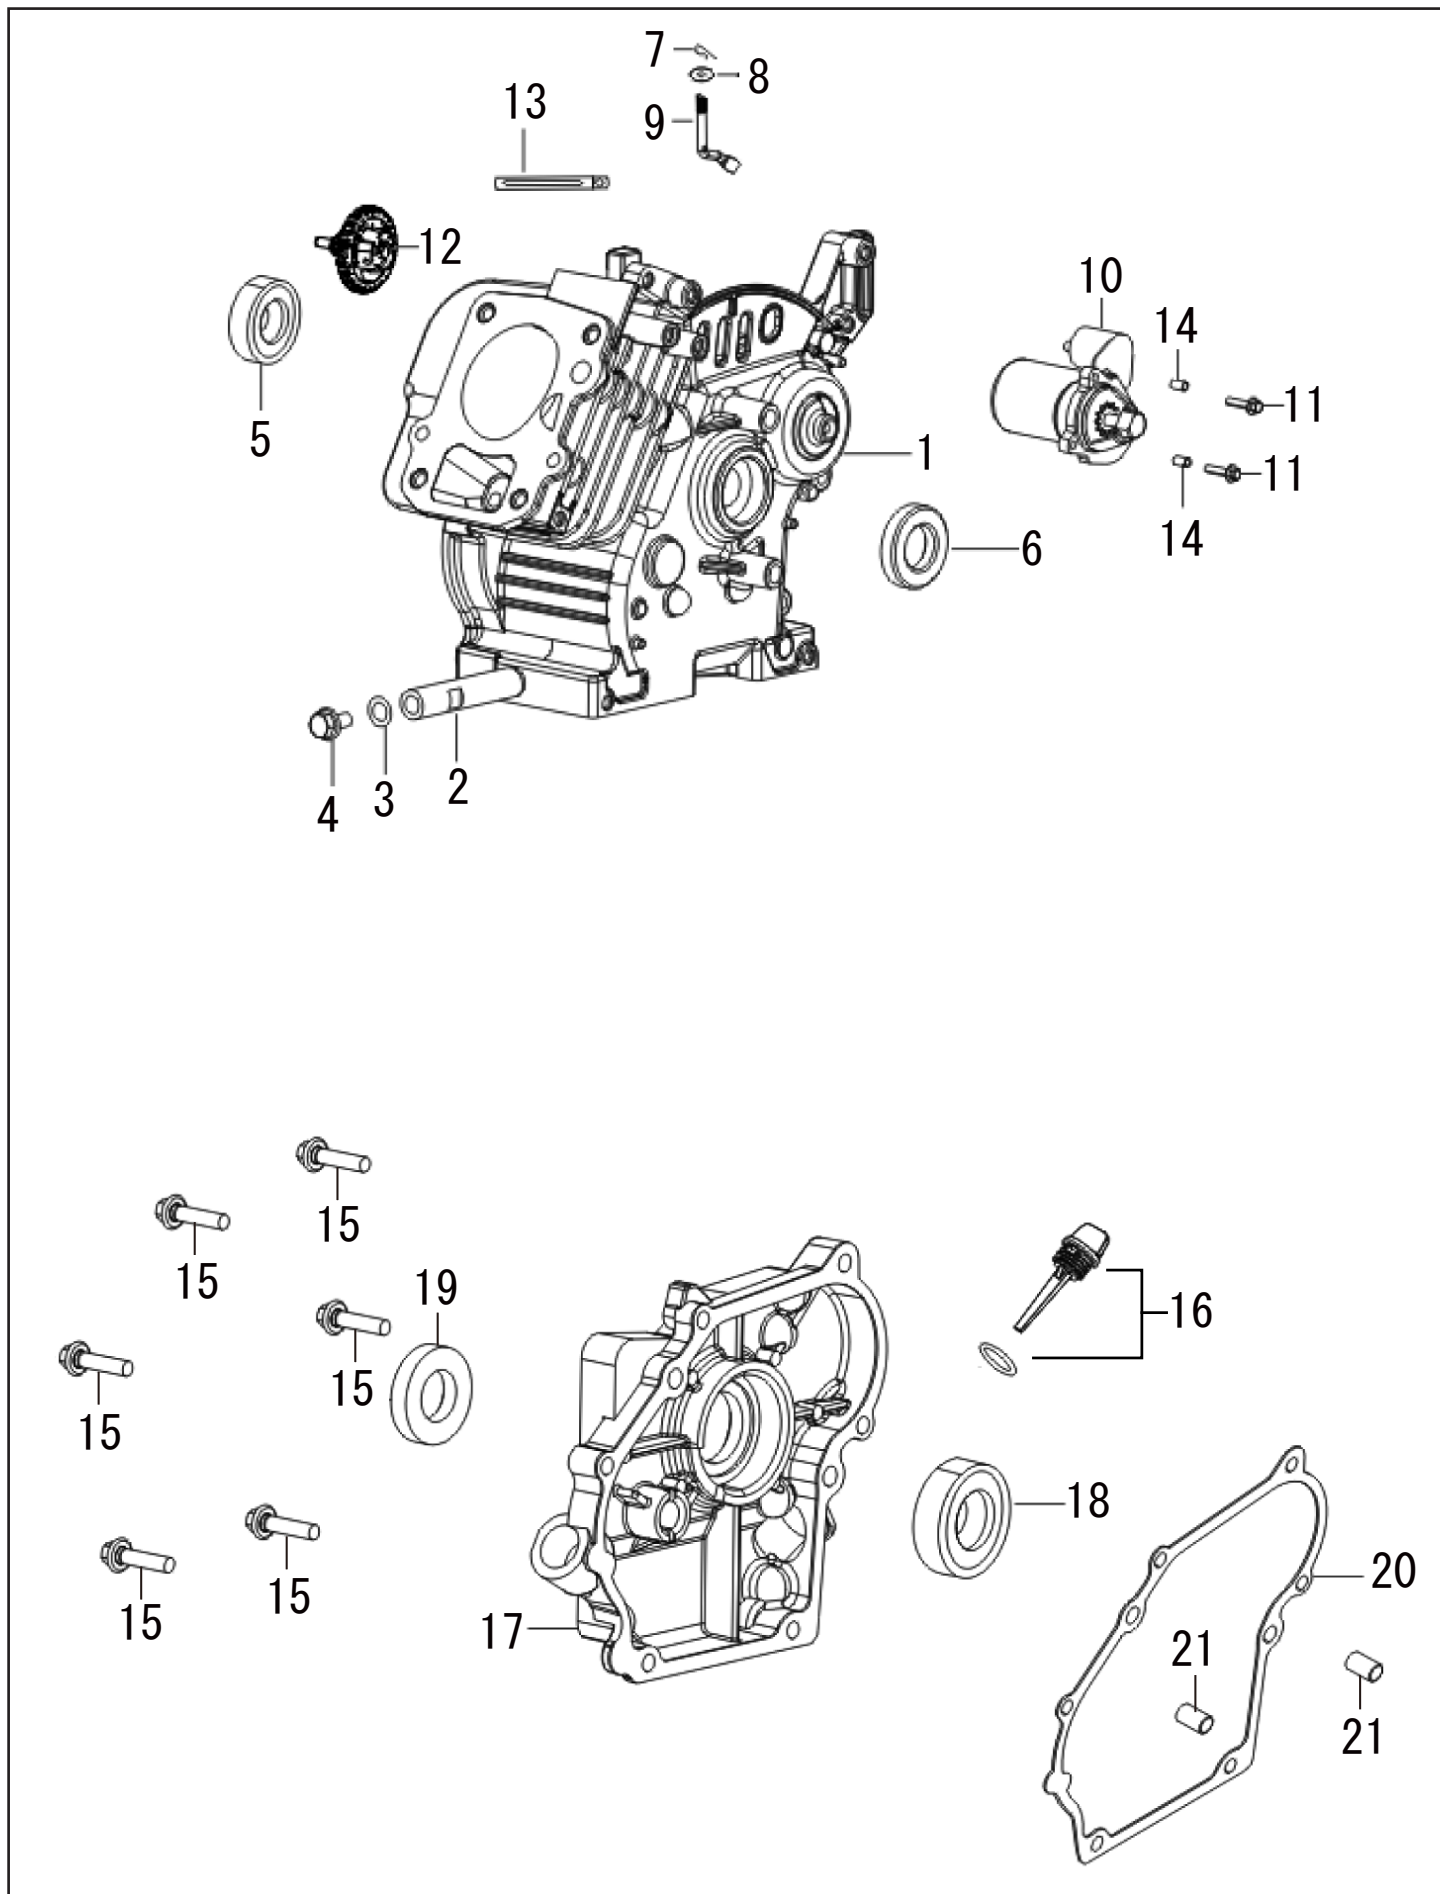

1

クランクケース・ガバナギア/ケースカバー

(ESR) KOSHIN K100DS

□使用個数は1台に使用する個数で入り数ではありません □価格は1個あたりの単価です □表示価格に消費税は含まれておりません

1

クランクケース・ガバナギア/ケースカバー

(ESR) KOSHIN K100DS

使用個数は1台に使用する個数で入り数ではありません 価格は1個あたりの単価です 表示価格に消費税は含まれておりません

見出番号	部品番号	部品名称	使用個数	備考	希望小売価格
1	100237801	KK100DS クランクケース ASSY	1		9,700
2	100237901	K100DS オイルドレンチューブ	1		800
3	100165301	K420DS ワッシャ	1		200
4	100238001	K100DS ドレンプラグボルト	1		200
5	100033703	K100 ベ어링	1		700
6	100238101	K100DS オイルシール	1		700
7	100238201	K100DS ピン	1		200
8	100098002	K100 ワッシャ	1		200
9	100097901	調速アーム	1		200
10	100238301	K100DS セルモーター ASSY	1		13,900
11	100238401	K100DS ボルト	2		200
12	100033801	K100 ガバナギア ASSY	1		300
13	100097501	K100 クリップ	1		200
14	100238501	K100DS ピン	2		200
15	100239701	K100DS ボルト	6		200
16	100239801	K100DS オイルゲージ	1		200
17	100239901	K100DS クランクケースカバー	1		3,100
18	100034202	K100 ベ어링	1		1,000
19	100240001	K100DS オイルシール	1		700
20	100240101	K100DS クランクケースガスケット	1		700
21	100034402	K100 ノックピン	2		200

2

シリンダーヘッド／スパークプラグカバー

(ESR) KOSHIN K100DS

□使用個数は1台に使用する個数で入り数ではありません □価格は1個あたりの単価です □表示価格に消費税は含まれておりません

3 クランクシャフト/ピストン&ロッド

(ESR) KOSHIN K100DS

□使用個数は1台に使用する個数で入り数ではありません □価格は1個あたりの単価です □表示価格に消費税は含まれておりません

4