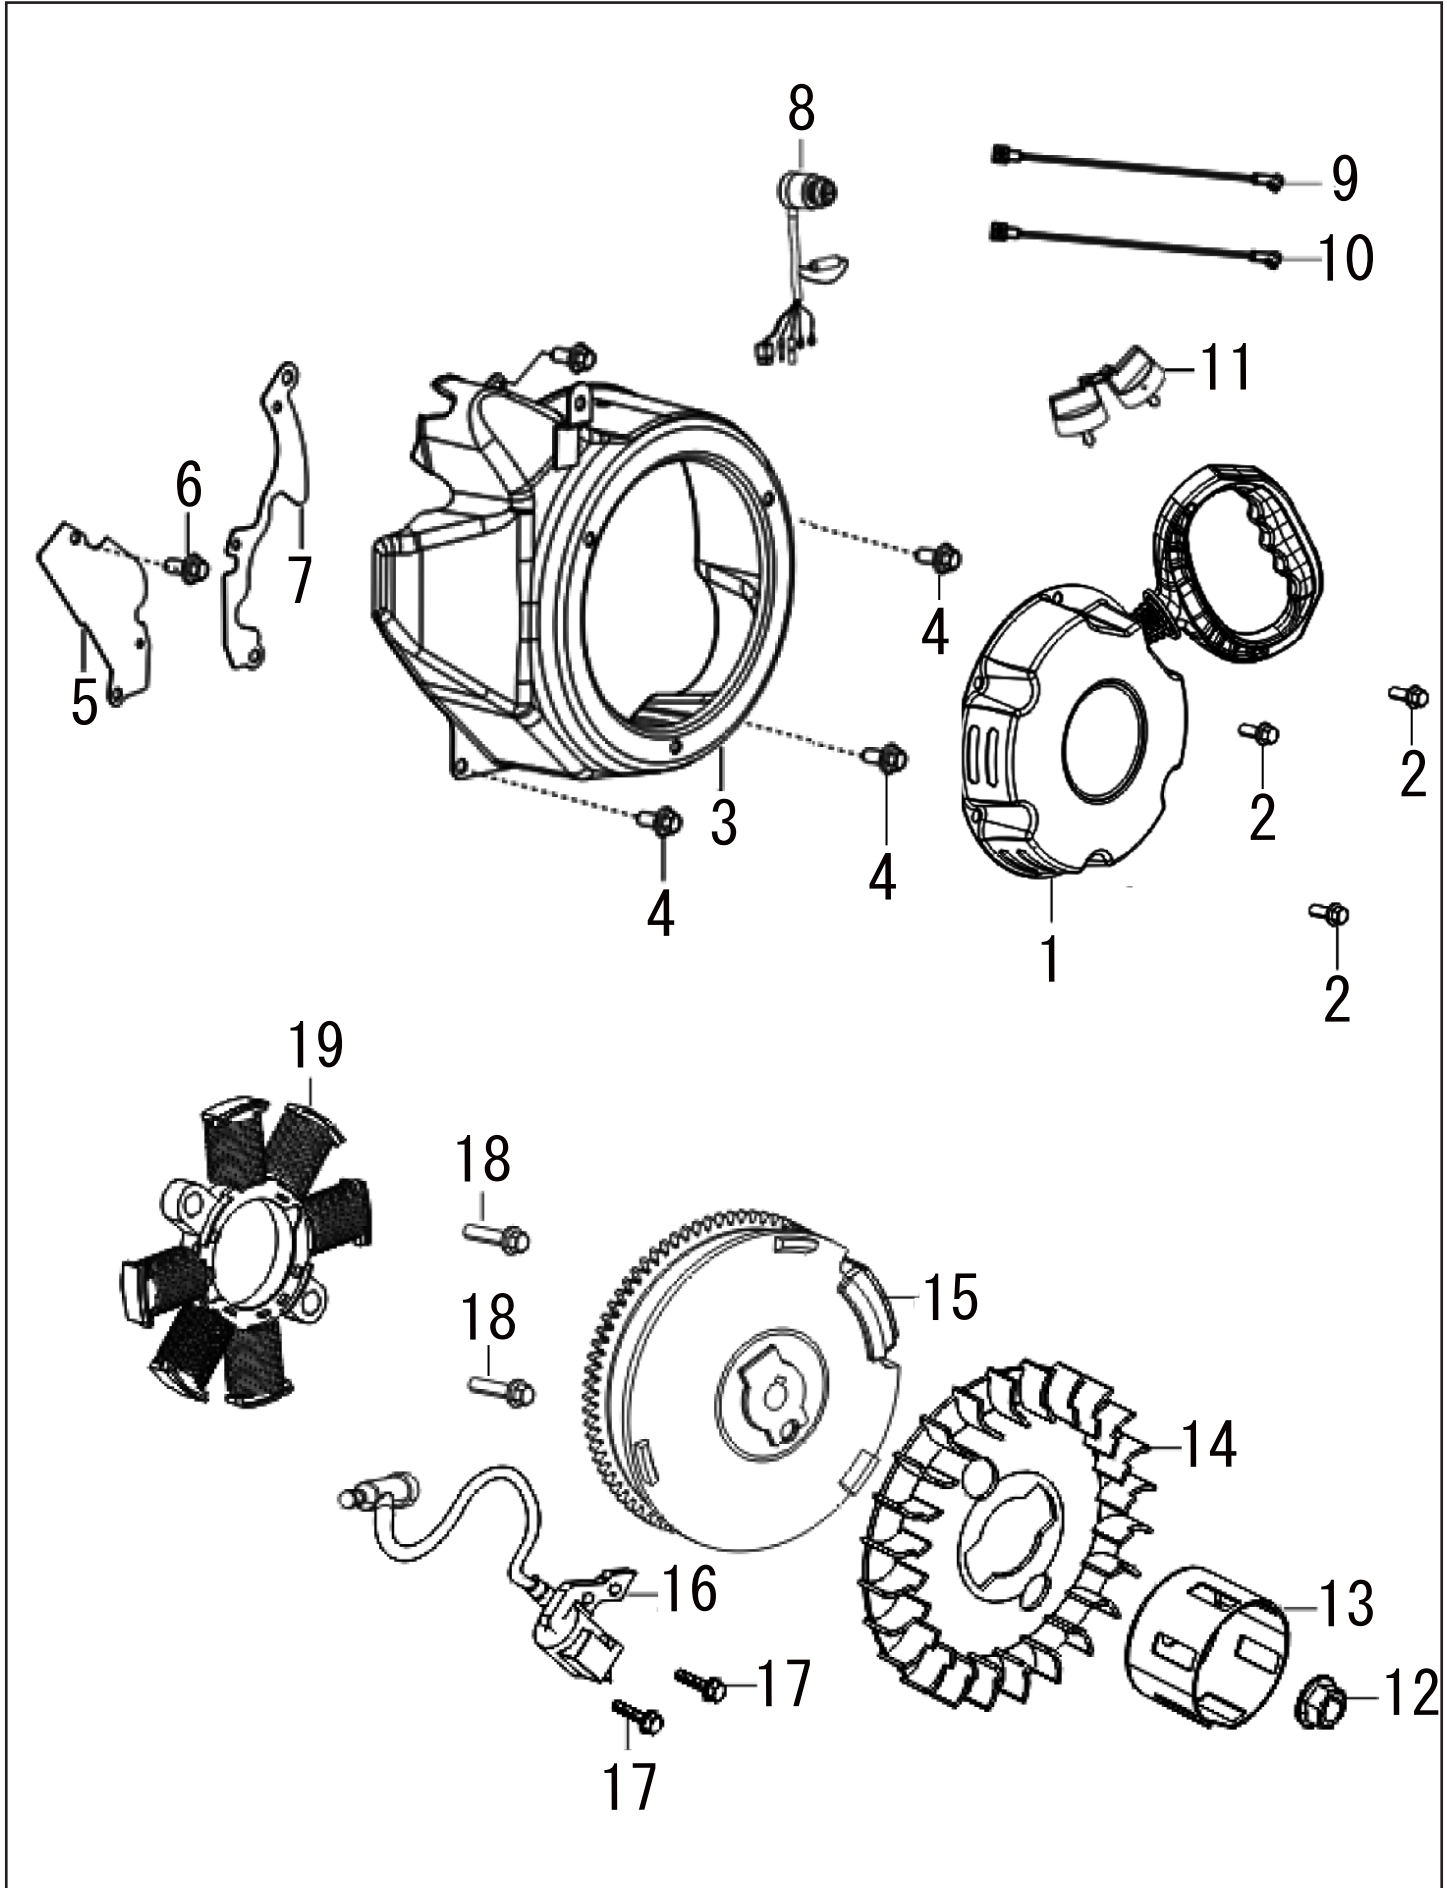

5 リコイルスターター／ファンカバー／フライホイール (ESR) KOSHIN K100DS

□使用個数は1台に使用する個数で入り数ではありません □価格は1個あたりの単価です □表示価格に消費税は含まれておりません