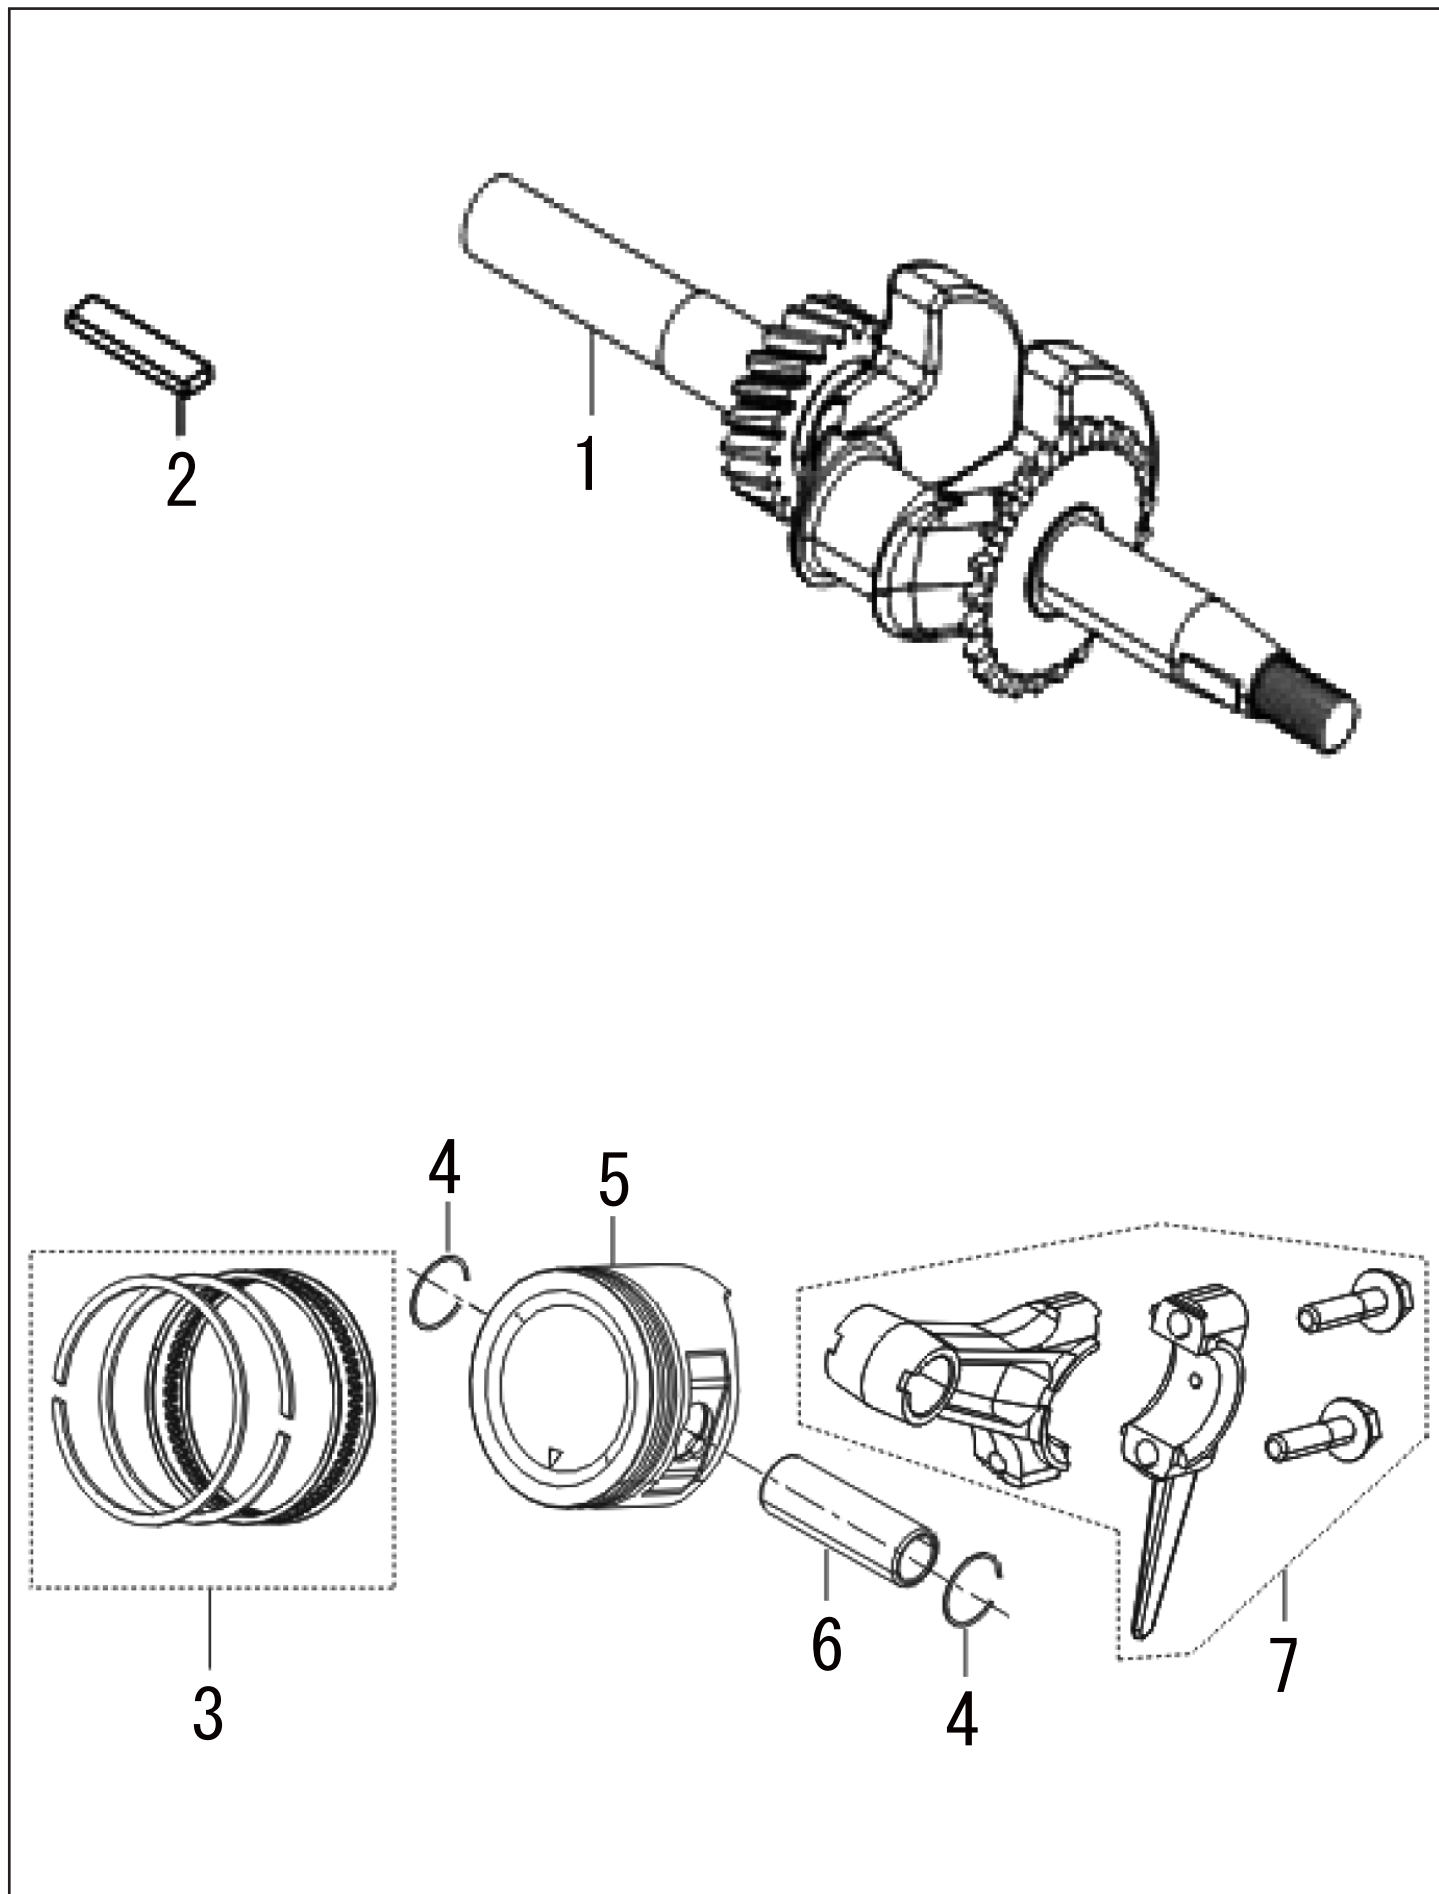

3 クランクシャフト/ピストン&ロッド

(ESR) KOSHIN K100DS

□使用個数は1台に使用する個数で入り数ではありません □価格は1個あたりの単価です □表示価格に消費税は含まれておりません