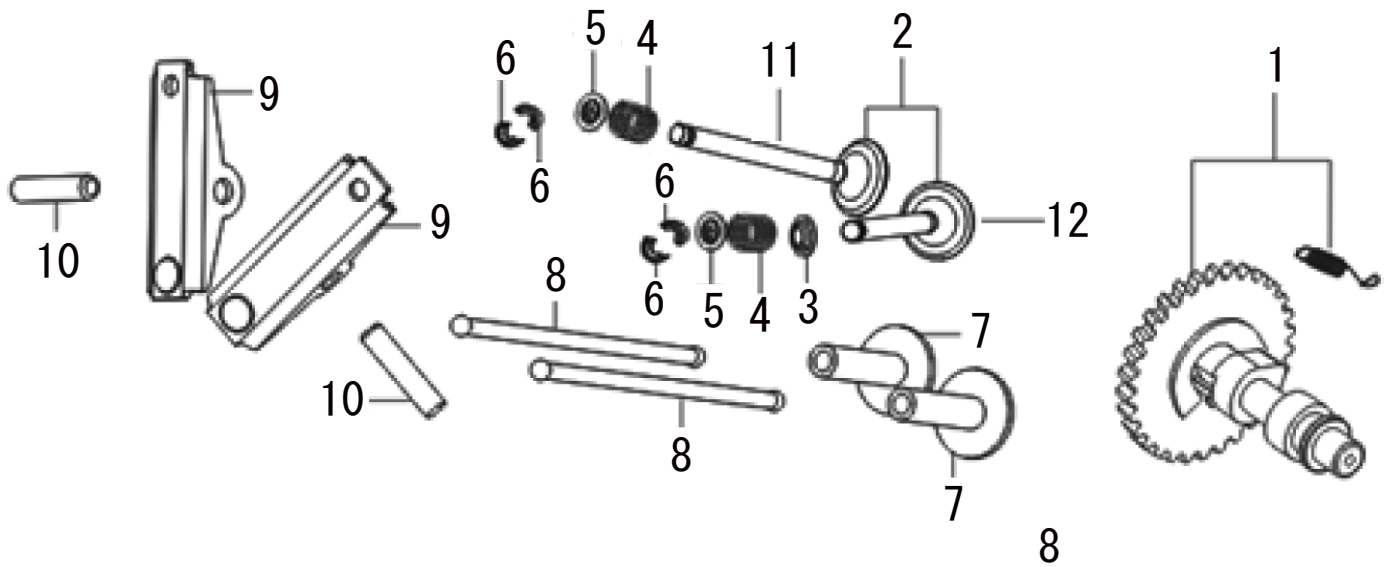

2

シリンダーヘッド／スパークプラグカバー

(ESR) KOSHIN K100DS

□使用個数は1台に使用する個数で入り数ではありません □価格は1個あたりの単価です □表示価格に消費税は含まれておりません

3 クランクシャフト/ピストン&ロッド

(ESR) KOSHIN K100DS

□使用個数は1台に使用する個数で入り数ではありません □価格は1個あたりの単価です □表示価格に消費税は含まれておりません

4

カムシャフト／バルブ

(ESR) KOSHIN K100DS

□使用個数は1台に使用する個数で入り数ではありません □価格は1個あたりの単価です □表示価格に消費税は含まれておりません

4 カムシャフト/バルブ (ESR) KOSHIN K100DS

□使用個数は1台に使用する個数で入り数ではありません □価格は1個あたりの単価です □表示価格に消費税は含まれておりません

見出番号	部品番号	部品名称	使用個数	備考	希望小売価格
1	100240701	K100DS コネクティングカムシャフト ASSY	1		2,900
2	100240801	K100DS バルブセット	1		1,300
3	100130202	ガイド	1		400
4	100035801	K100 バルブスプリング	2		200
5	100155501	バルブスプリングシート	2		200
6	100130502	クランプ	4		200
7	100098801	バルブタペット	2		200
8	100240901	K100DS バルブリフタ	2		400
9	100241001	K100DS ロッカー	2		700
10	100188401	ロッカーシャフト	2		400
11	100241101	K100DS 排気バルブ	1		700
12	100241201	K100DS 吸気バルブ	1		700