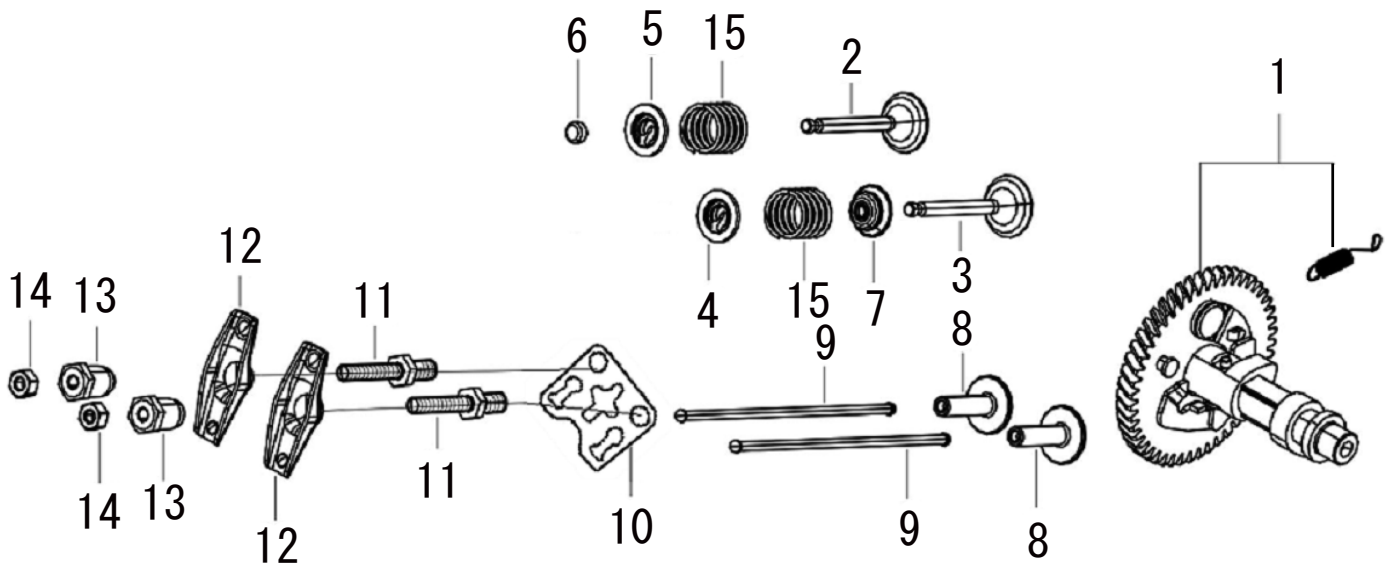

4

カムシャフト

(JCE) KOSHIN K180-A1-K

□使用個数は1台に使用する個数で入り数ではありません □価格は1個あたりの単価です □表示価格に消費税は含まれておりません