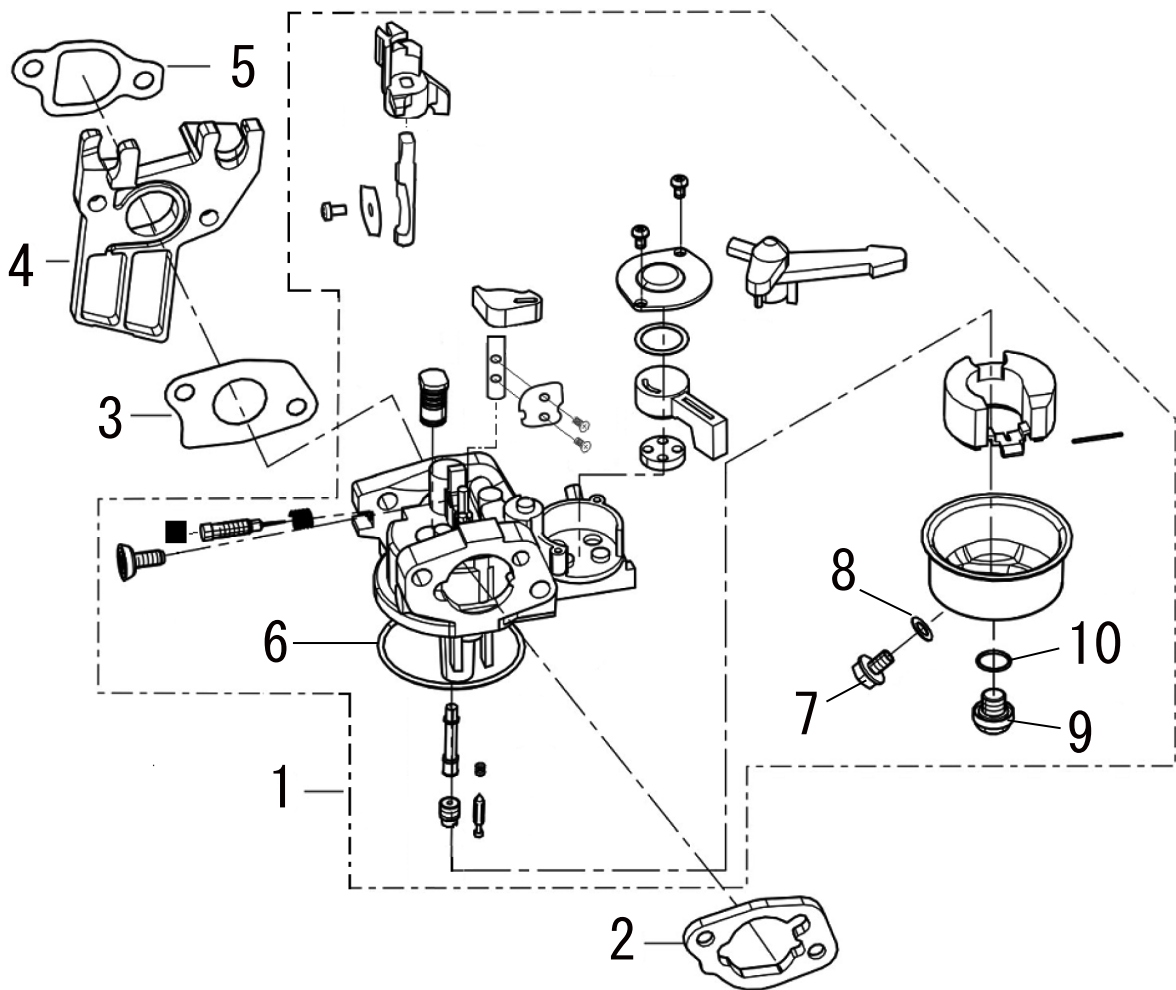

6

キャブレター

(JCE) KOSHIN K180-A1-K

□使用個数は1台に使用する個数で入り数ではありません □価格は1個あたりの単価です □表示価格に消費税は含まれておりません