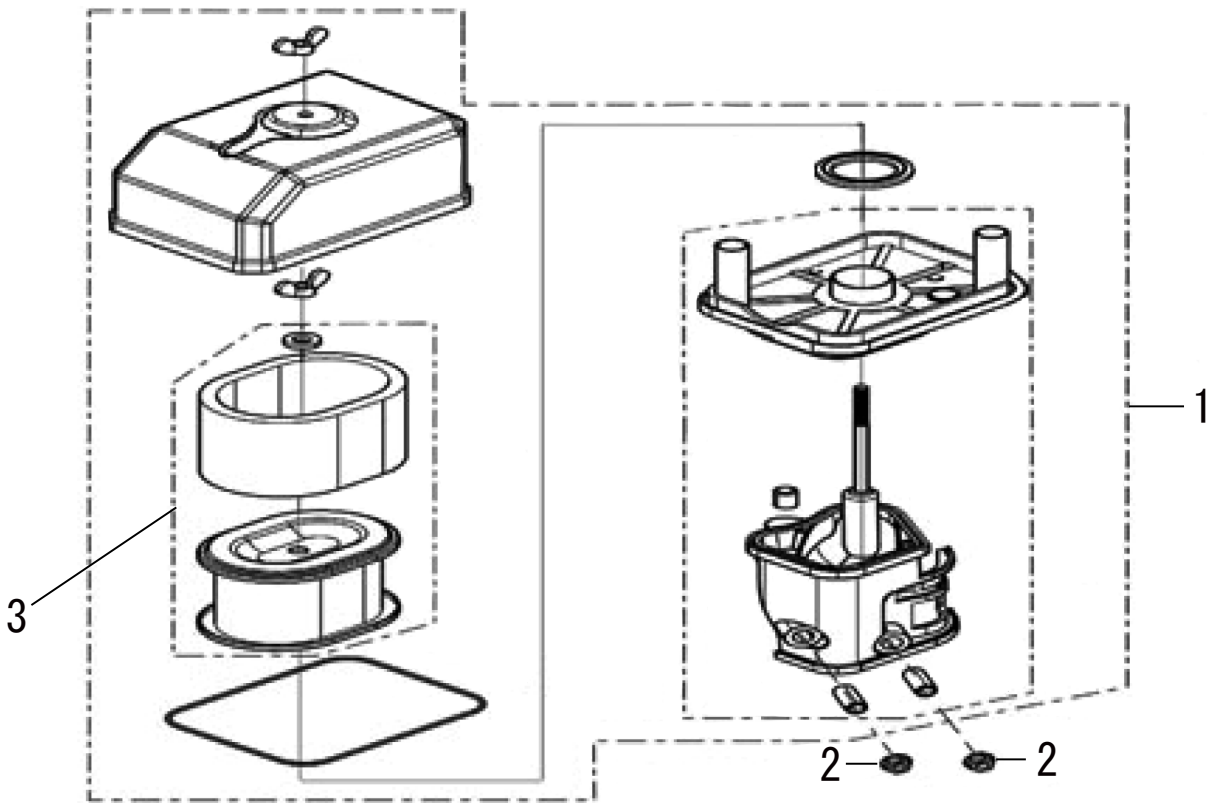

7

エアクリナー／マフラー

(JCE) KOSHIN K180-A1-K

□使用個数は1台に使用する個数で入り数ではありません □価格は1個あたりの単価です □表示価格に消費税は含まれておりません