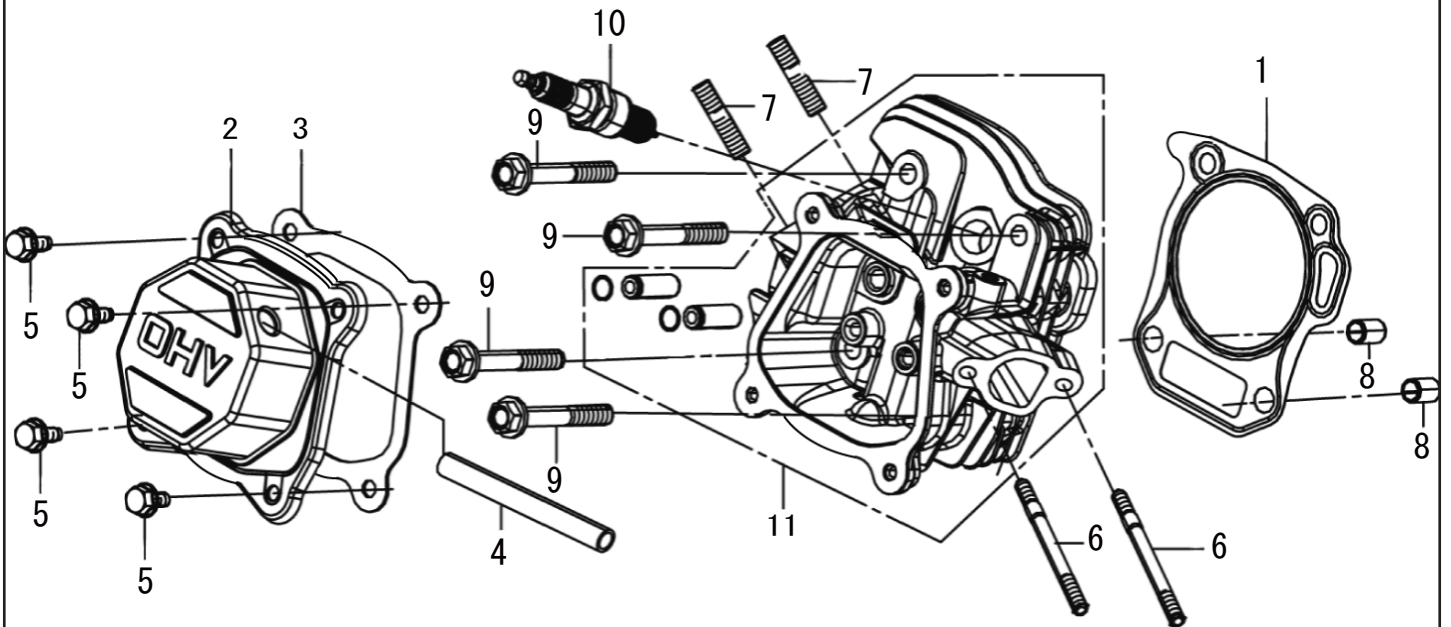

1

シリンダーヘッド／スパークプラグ

(JCE) KOSHIN K180-A1-K

□使用個数は1台に使用する個数で入り数ではありません □価格は1個あたりの単価です □表示価格に消費税は含まれておりません

1

シリンダーヘッド/スパークプラグ

(JCE) KOSHIN K180-A1-K

使用個数は1台に使用する個数で入り数ではありません 価格は1個あたりの単価です 表示価格に消費税は含まれておりません

見出 番号	部品番号	部品名称	使用 個数	備 考	希望小売価格
1	100000101	シリンダーヘッドガスケット	1		300
2	100039801	ヘッドカバー	1		500
3	100039901	ヘッドカバーガスケット	1		200
4	100000402	ブリーザチューブ	1		200
5	100040001	フランジボルト	4	M6X12	200
6	100000601	スタッドボルト	2	M6X113	200
7	100000701	スタッドボルト	2	M8X34	200
8	100000801	ノックピン	2	φ 11x14	200
9	100000901	シリンダーヘッドボルト	4	M8X60	200
10	100020702	スパークプラグ	1	BP6ES(NGK)	700
11	100001101	シリンダーヘッドASSY	1	M5	2,900