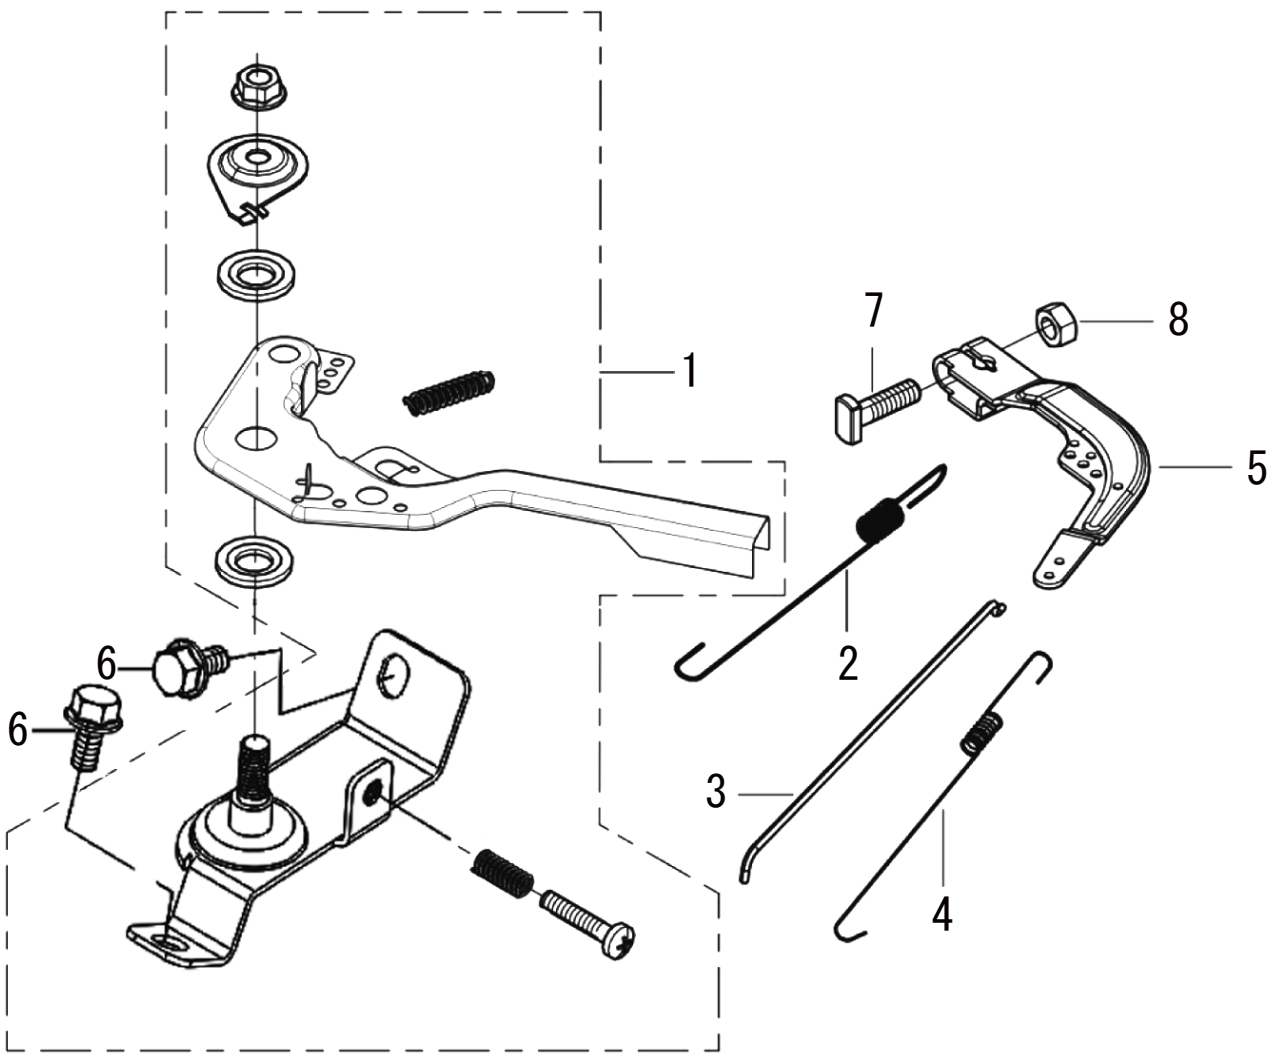

□使用個数は1台に使用する個数で入り数ではありません □価格は1個あたりの単価です □表示価格に消費税は含まれておりません

見出 番号	部品番号	部品名称	使用 個数	備 考	希望小売価格
1	100077701	コントロールASSY	1		800
2	100042301	ガバナスプリング	1		200
3	100008801	ガバナロッド	1		200
4	100008901	スロットルリターン springs	1		200
5	100009001	ガバナアーム	1		200
6	100041401	フランジボルト	2	M6X10	200
7	100009101	ガバナアームボルト	1		200
8	100006901	ナット	1	M6	200