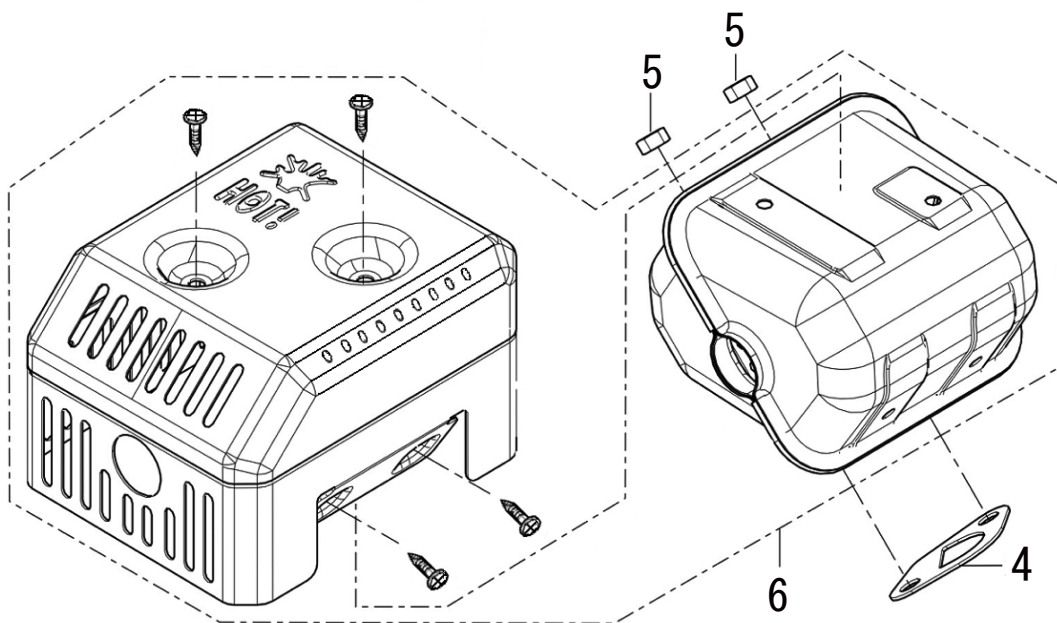

7

エアクリナー／マフラー

(JCE) KOSHIN K180-A1-K

□使用個数は1台に使用する個数で入り数ではありません □価格は1個あたりの単価です □表示価格に消費税は含まれておりません