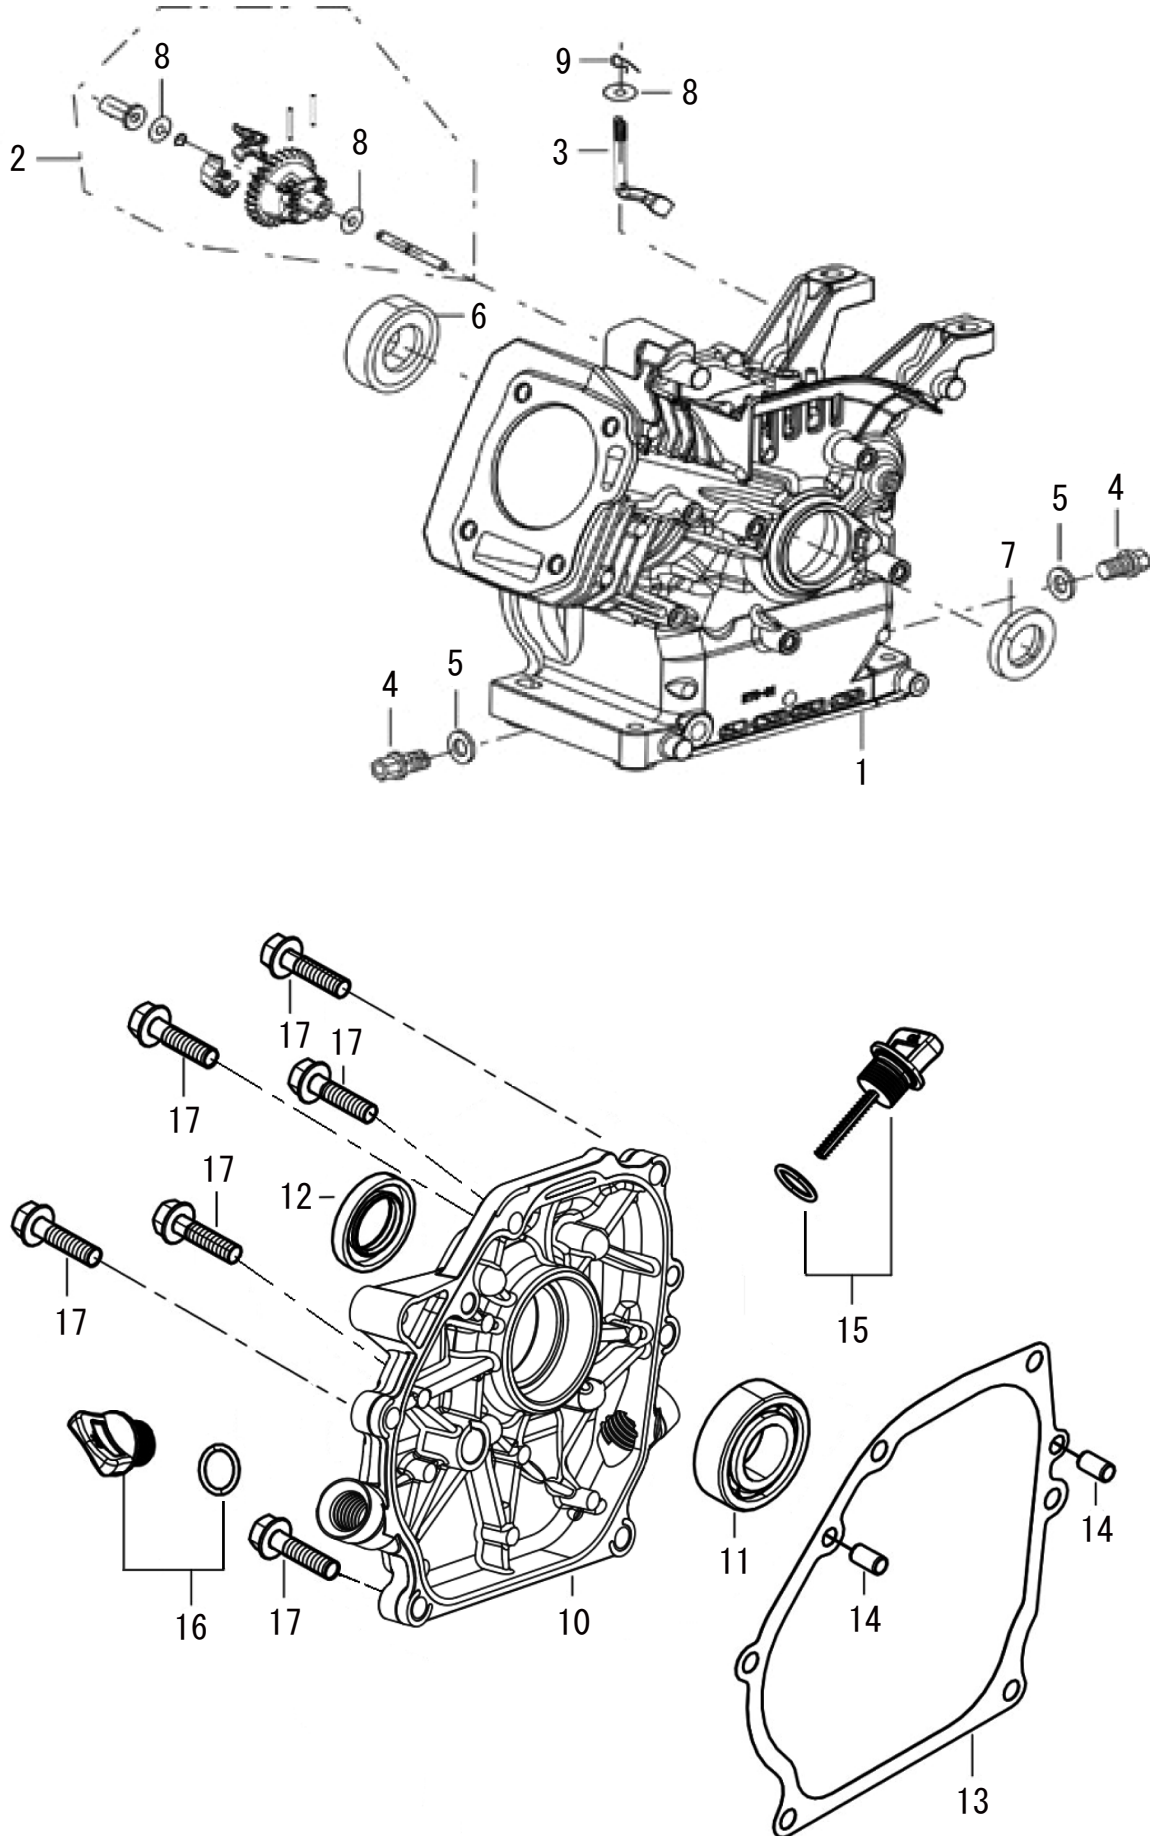

2

クランクケース／ガバナギア／ケースカバー

(JCE) KOSHIN K180-A1-K

□使用個数は1台に使用する個数で入り数ではありません □価格は1個あたりの単価です □表示価格に消費税は含まれておりません