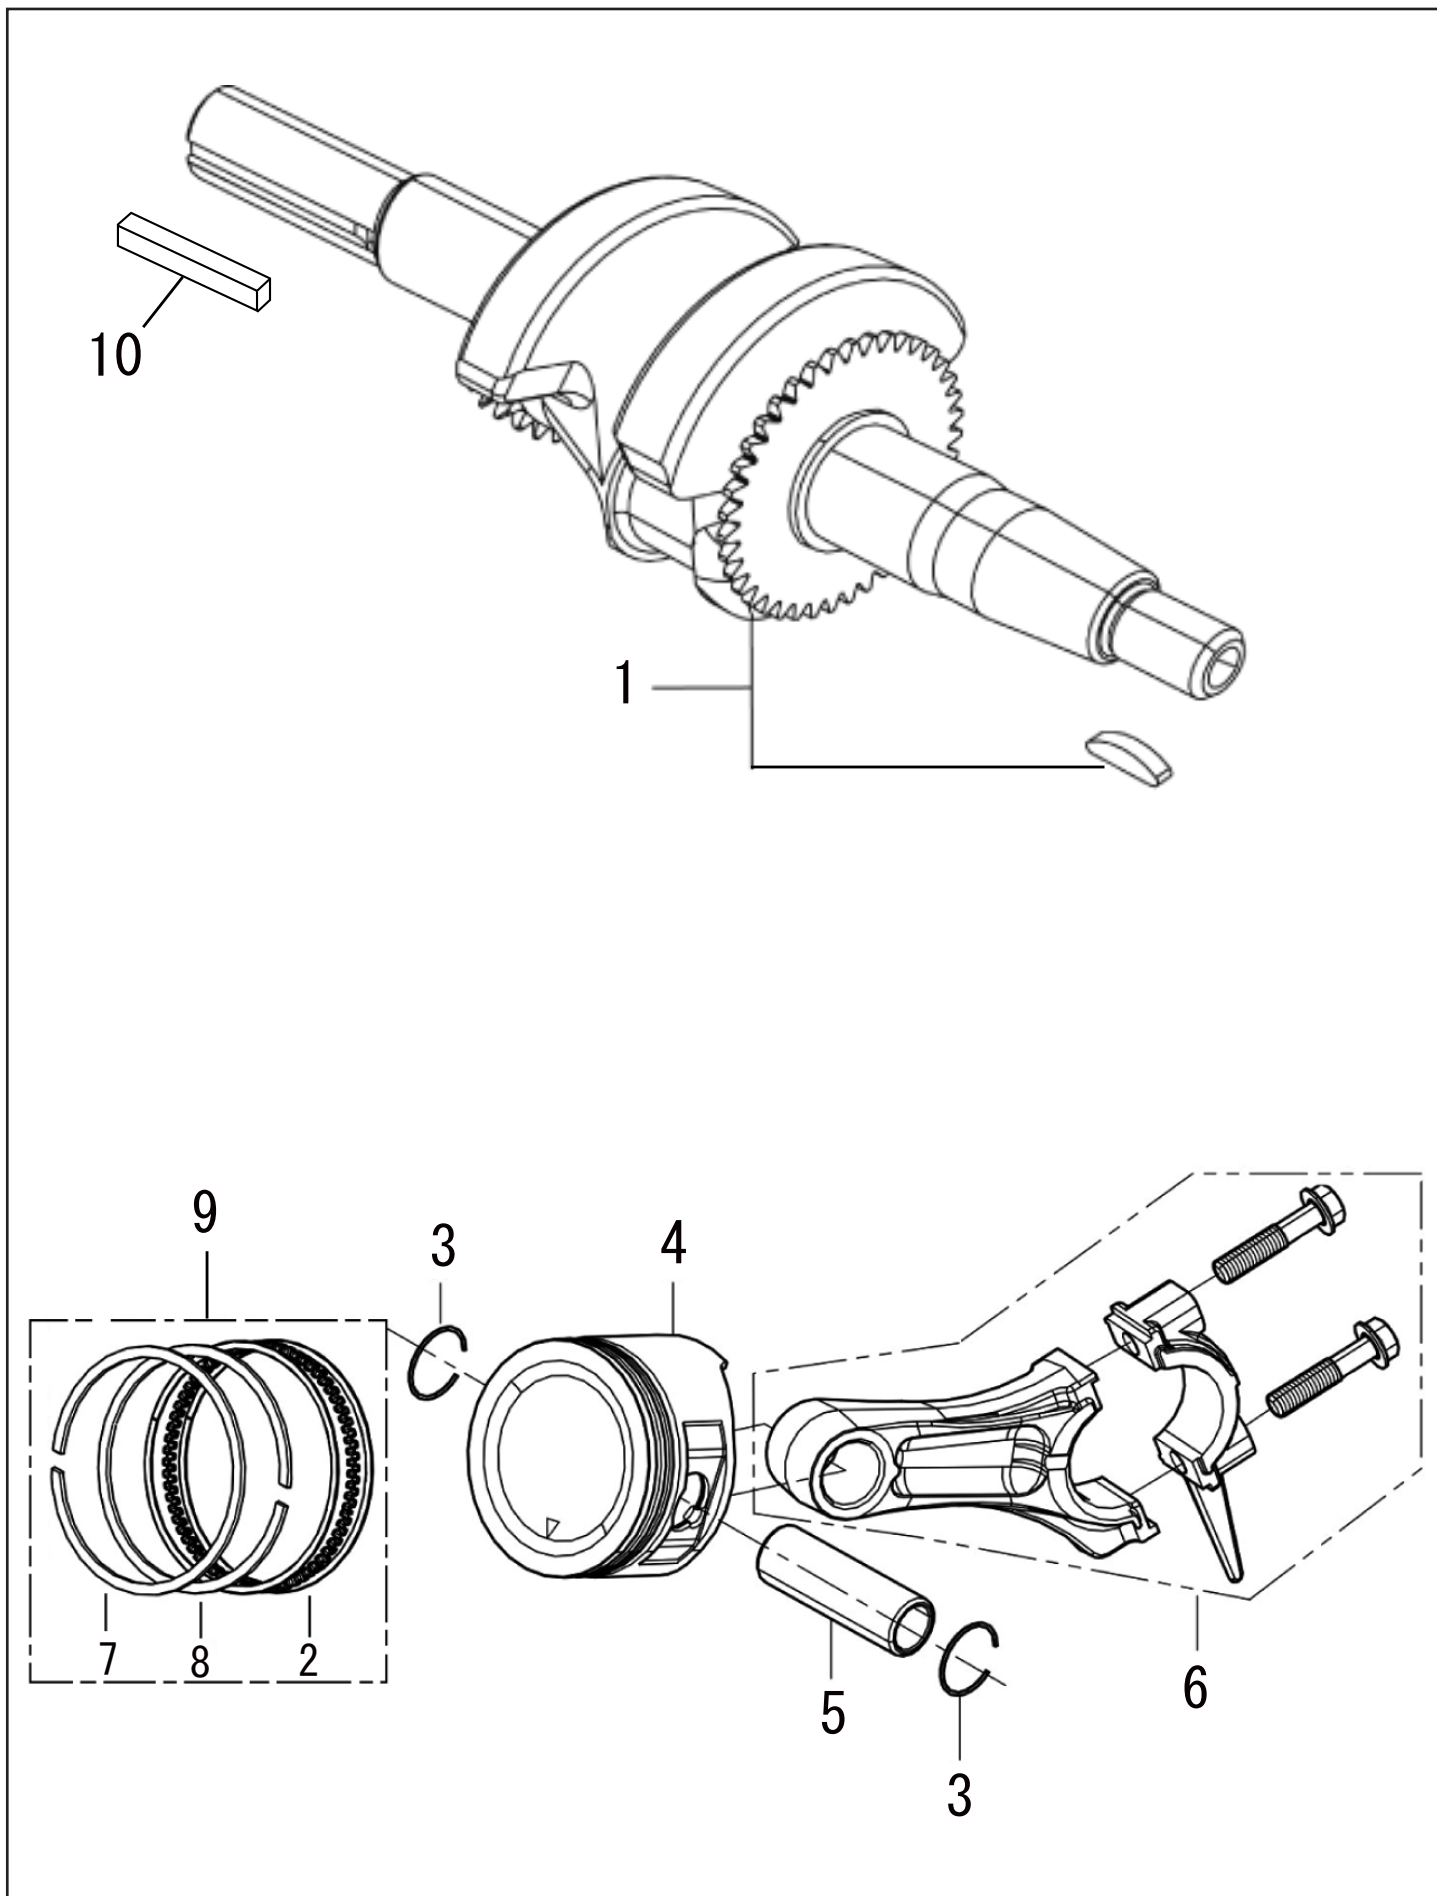

3 クランクシャフト/ピストン&ロッド

(JCE) KOSHIN K180-A1-K

□使用個数は1台に使用する個数で入り数ではありません □価格は1個あたりの単価です □表示価格に消費税は含まれておりません