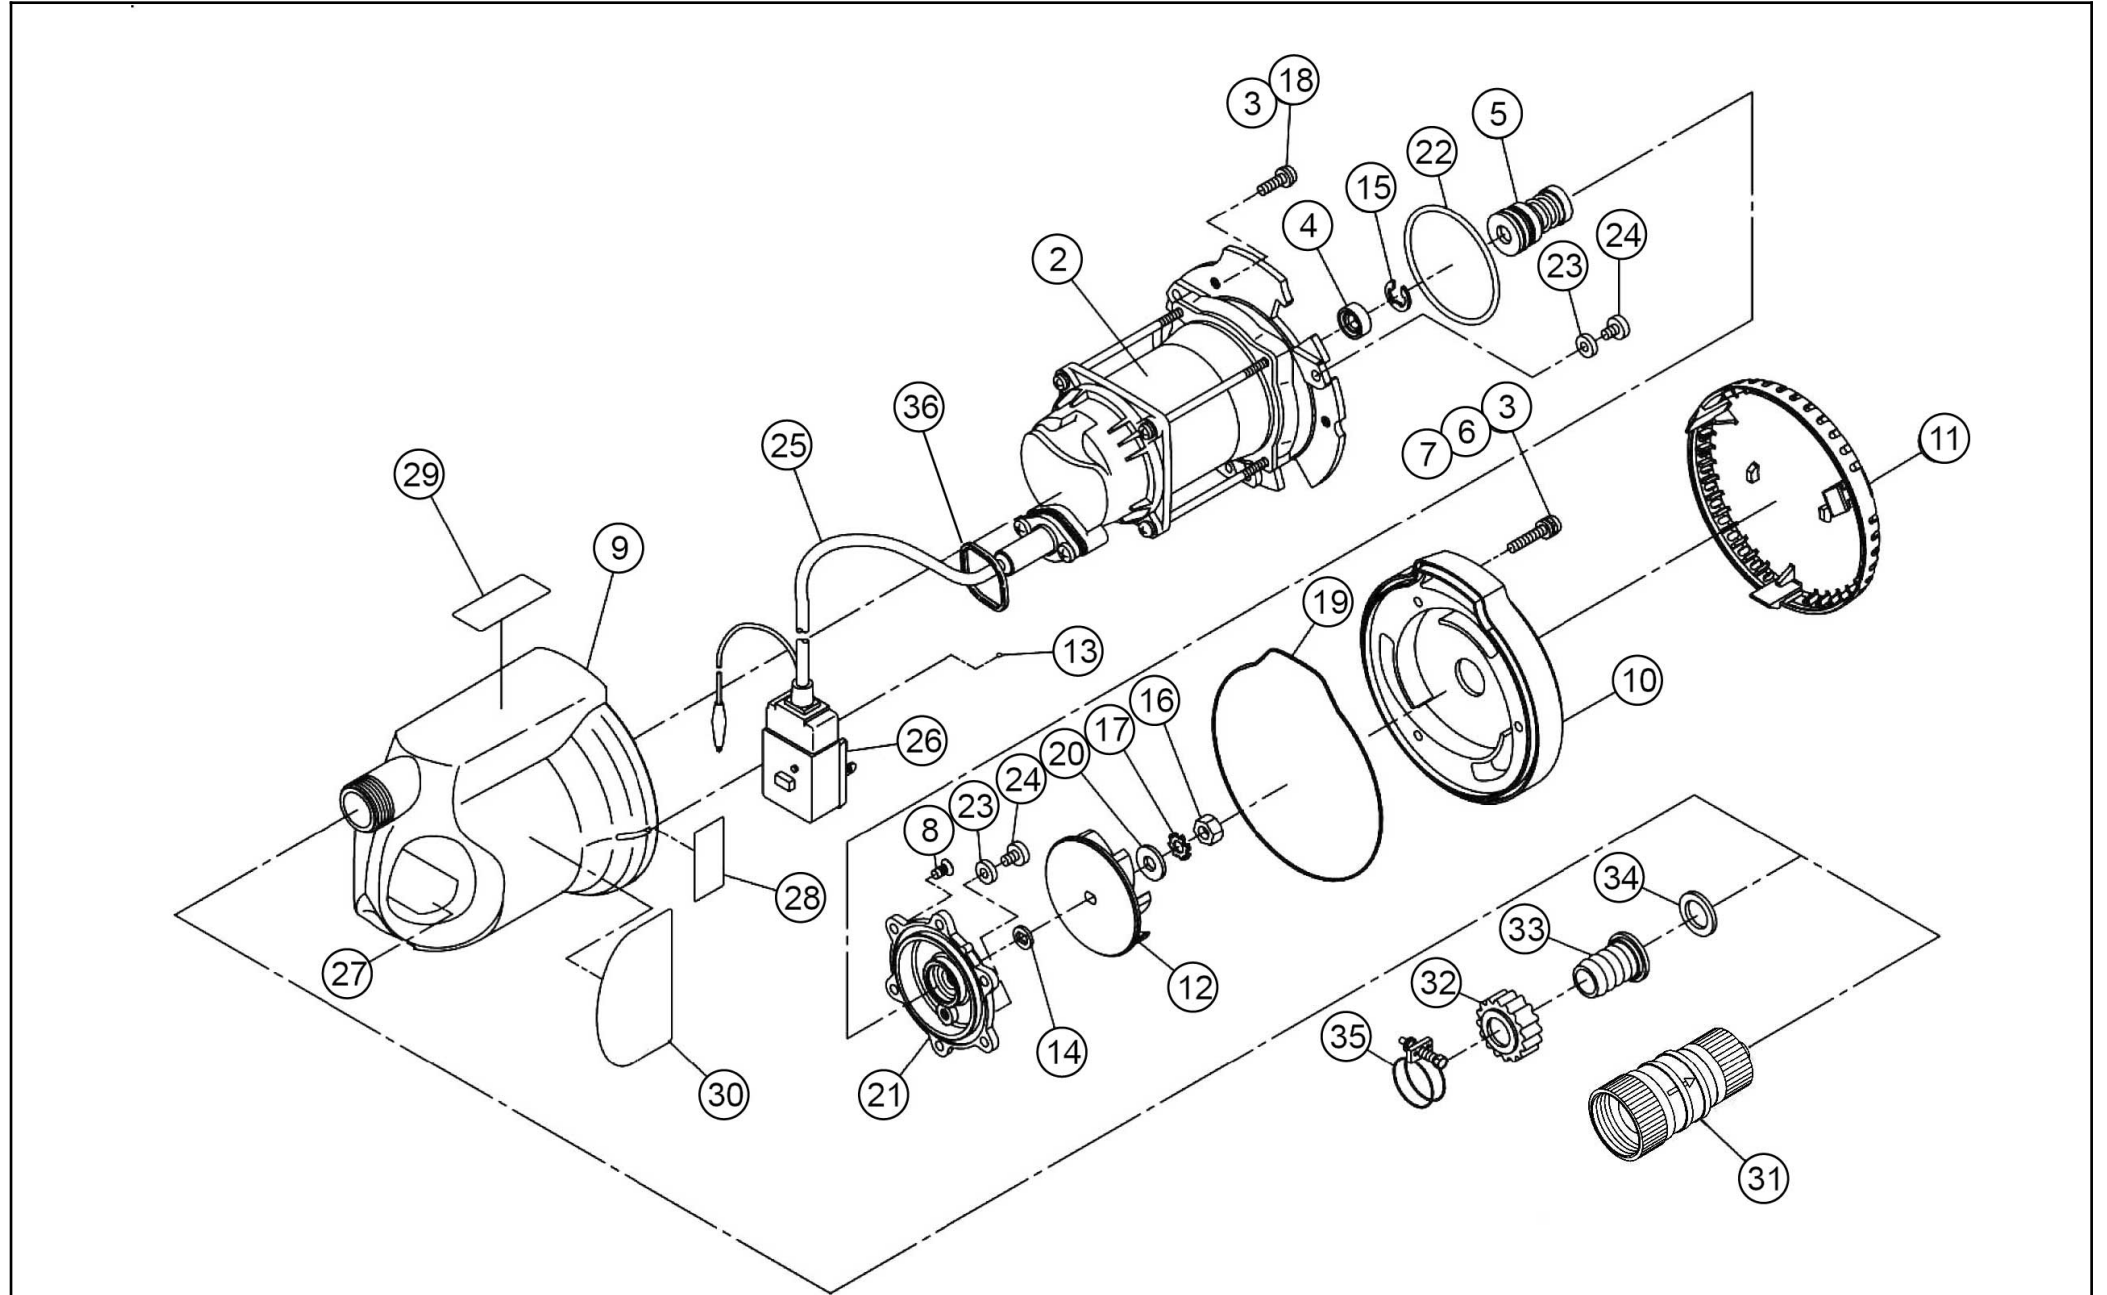

□単価記入なき部品の販売は行っていません。

□表示価格に消費税は含まれておりません。

□単価は予告なく変更することがあります。

□送料は別途料金がかかります。

☐単価記入なき部品の販売は行っておりません。

☐単価は予告なく変更することがあります。

☐表示価格に消費税は含まれておりません。

☐送料は別途料金がかかります。

No.	品番	品名	規格・材質	構成数	定価	備考
2	034822503	SMB-20 48W モーターギ		1	13,000	
3	843805005	バネ座金	φ 5 SUS	8	200	(N)
4	893555008	オイルシール		1	200	(N)
5	034001206	SM-20 カニカシール	φ 8	1	1,500	
6	754905027	十字穴付六角ボルト (組込なし)	M 5 × 4 0 SUS	3	200	(N)
7	846005005	平座金	小形丸 φ 5 SUS	3	200	(N)
8	703905075	十字穴付きトラス小ネジ	M 4 × 1 0 SUS	6	200	(N)
9	034127101	SMB-20 アウトカバー	ABS緑	1	1,800	緑
10	034125507	SMB-20-1 ケーシング	ABS緑	1	1,200	緑
11	034116403	SMB-20 ストレーナー	ABS DIC- 251 緑	1	500	緑
12	034126402	SMB-20-1 インペラ	ABS 黒	1	700	黒
13	034026502	SM-25 ボール	φ 4 SUS	1	200	(N)
14	034115802	SM-25H インペラワッシャー	SUS	1	200	(N)
15	888705006	E 形止メ輪	6 SUS	1	200	(N)
16	034127501	U ナット	M6 3 種 SUS	1	600	(N)
17	845205006	歯付き座金 A	φ 6 SUS 内歯	1	200	(N)
18	718505059	十字穴付カブリングネジ	5×35 2 種 SUS	5	100	(N)
19	034117201	SMB-20 ケーシングパッキン	CR	1	600	(N)
20	034115201	丸型平座金	φ 6 × φ 16 × 1.2 SUS	1	200	(N)
21	034125405	SMB-20-1 カバックス	PBT 黒	1	800	黒 (N)
22	889955060	Oリング	G60 NBR	1	300	(N)
23	034014203	SM シールリング	NBR	2	200	(N)