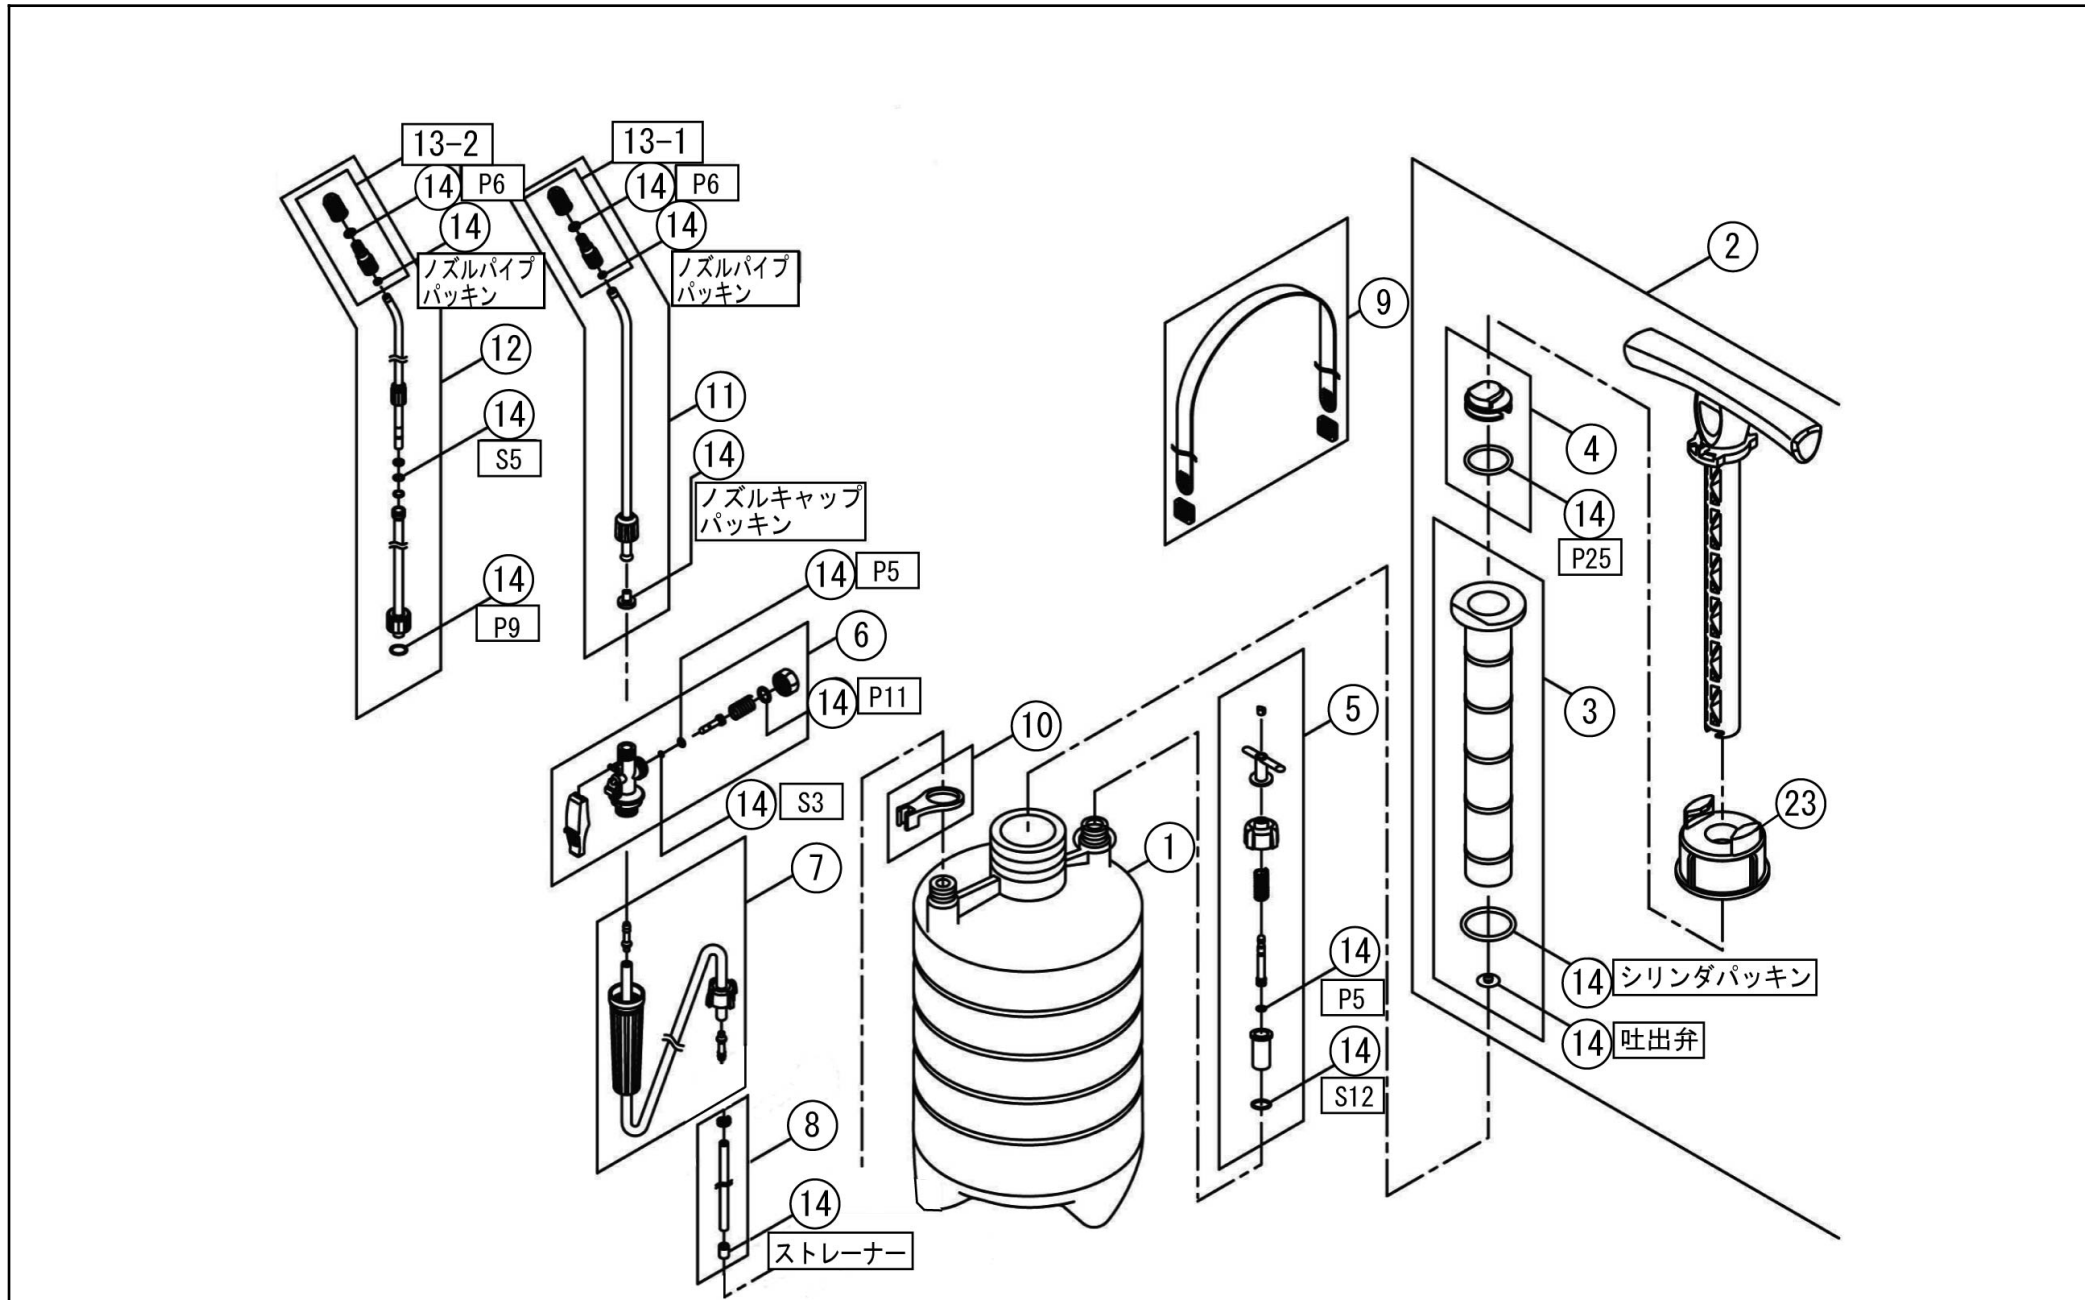

□単価記入なき部品の販売は行っていません。

□表示価格に消費税は含まれておりません。

□単価は予告なく変更することがあります。

□送料は別途料金がかかります。

☐単価記入なき部品の販売は行っておりません。

☐単価は予告なく変更することがあります。

☐表示価格に消費税は含まれておりません。

☐送料は別途料金がかかります。

No.	品番	品名	規格・材質	構成数	定価	備考
1	040105802	HS-401C 4リットルタンク	PE 白	1	1,500	
2	040820306	HS-401C ホップタミ		1	1,900	
3	040820405	HS-401C シリンダークミ		1	900	
4	0408806	PA-177 HS-BCピストンタミ		1	800	PA-177 (4971770-402607)
5	0408804	PA-175 HS-BCアンゼンパタミ		1	700	PA-175 (4971770-402577)
6	0408808	HS-Wノズルホックタミ		1	800	PA-179 (4971770-402126)
7	040820802	HS-401C 吐出ホタミ	2m	1	900	
9	040820902	HS-401C ショルダールホックタミ		1	800	
10	040105301	HS-401C ノズルホック	PP	1	400	(N)
11	0408796	PA-169 HS 1-1ノズル		1	1,000	PA-169 (4971770-400634)
13-1	0408791	PA-164 HS 1-17コウ		1	600	PA-164(4971770-400696)
14	0408805	PA-176 HS-BCパッキンホルセット		1	600	PA-176(4971770-402584)
00	040048003	HS-251 ストレーナー	PP 白	1	200	(N)
00	889855025	リング	P25 NBR	1	200	(N)
00	040062101	HS-401C シリダールパッキン	NBR	1	400	(N)
00	045070401	RM-10 吐出弁	FR	1	300	(N)
00	890155012	リング	S12 NBR	1	200	(N)
00	890157003	リング	S3 FR	1	200	(N)
00	889855005	リング	P5 NBR	3	200	(N)
00	889855006	リング	P6 NBR	4	200	(N)
00	889855009	リング	P9 NBR	2	200	(N)
00	889855011	リング	P11 NBR	1	200	(N)