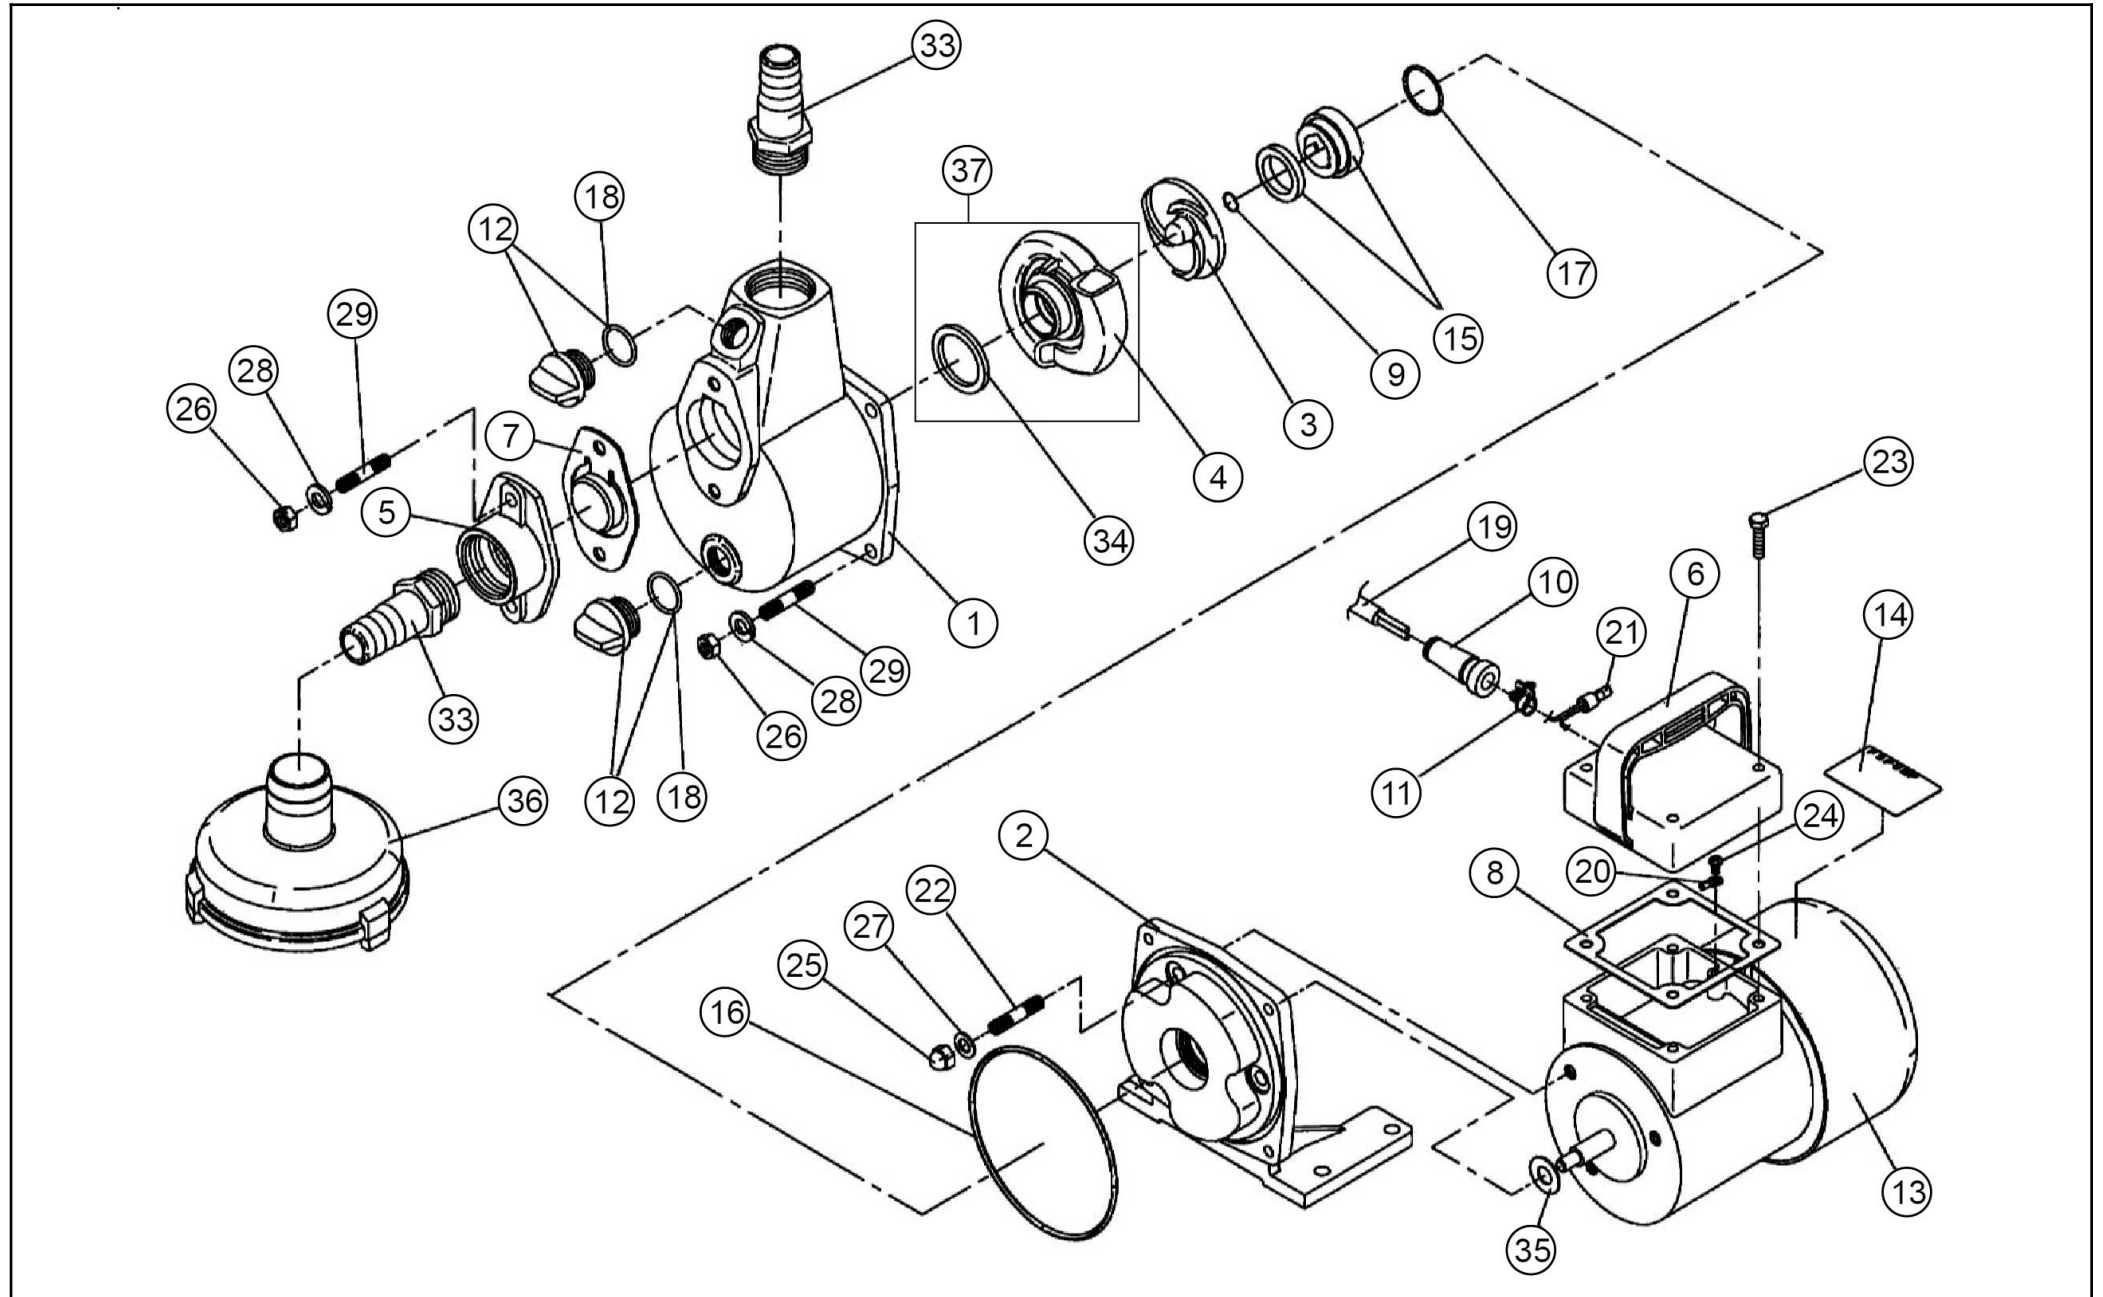

□単価記入なき部品の販売は行っていません。

□単価は予告なく変更することがあります。

□表示価格に消費税は含まれておりません。

□送料は別途料金がかかります。

☐単価記入なき部品の販売は行っておりません。

☐単価は予告なく変更することがあります。

☐表示価格に消費税は含まれておりません。

☐送料は別途料金がかかります。

No.	品番	品名	規格・材質	構成数	定価	備考
1	014021004	FS-3210S ホースポンプケース	AC	1	18,200	
2	014044003	FS-3210S フランジブラケット	ADC	1	14,300	
3	014050404	FS-32 ホース付インペラ	PPS	1	3,400	
4	014021308	FS-32S 渦巻室	AC	1	4,400	
5	014021406	FS-3210S 吸入フランジ	AC	1	4,200	
6	014050902	FS-32S ハンドル	PC	1	2,000	
7	014021503	FS-3210S チャッキバルブ	NBR	1	900	(N)
8	014007701	FS-3210S ターミナルパッキン	NBR	1	300	(N)
9	014025103	FS-2010S インペラ調整ワッシャ	BS T=0.3	3	200	(N)
10	004006501	FA-100 コードゴム AC専用	NBR	1	300	(N)
11	940119010	ホースバンド SM型	φ 10	1	200	(N)
12	014801001	15Aプラグクミ		2		0PA-155(4971770-102149)
13	014063501	FS-3210S モーター	100V 200W	1	37,600	
14	014043507	FS-3210S-4 銘板	テフロンフィルム	1	200	(N)
15	014049902	FS-20 メカニカルシール		1	2,500	(N)
16	889955120	Oリング	G120 NBR	1	300	(N)
17	890155029	Oリング	S29 NBR	1	200	(N)
18	889855018	Oリング	P18 NBR	2	200	(N)
19	014039301	FS-3210S ACコード		1	3,300	
20	944300028	銅線用裸圧着端子	2-5	1	100	(N)
21	944500002	絶縁被覆付閉端接続子	CE-2	2	200	(N)
22	014021602	FS-3224S 植込ボルト	M 8 × 29 SUS	3	500	(N)