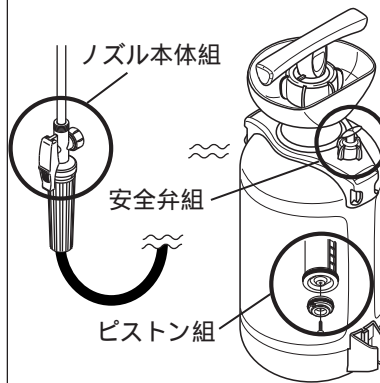

●対応機種●

- HS-503W    •HS-505W    •HS-507W
- HS-703W    •HS-705W    •HS-707W
- HS-701WH    •HM-505WT

パッキンフルセット

- ・Oリング
- S3 S5
- S7 S9
- S15
- P5 P6
- P9 P11
- P24 P36
- P48A
- ・吐出弁
- ・ストレーナー

イラストはHS-Wシリーズです