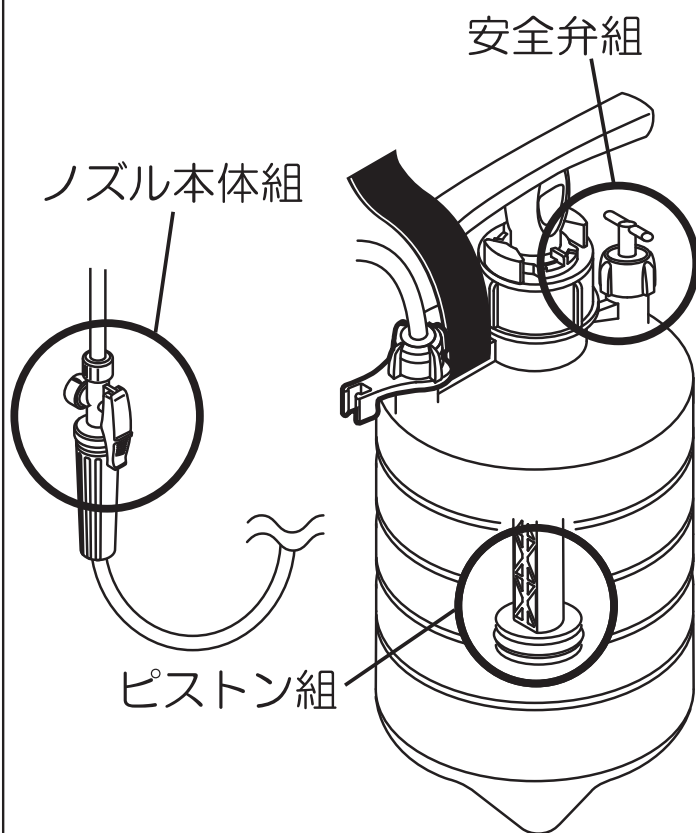

パッキンフルセット

- Oリング
S3 S5
S12 P5
P6 P9
P11 P25
- 吐出弁
- シリンダ
パッキン
- 平パッキン
- ストレーナー
- ノズルキャップ
パッキン

※イラストはHS-Cシリーズです