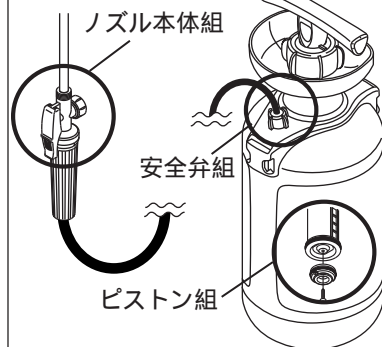

●対応機種●

- | | | |
|-----------|-----------|------------|
| •HS-503W | •HS-505W | •HS-507W |
| •HS-703W | •HS-705W | •HS-707W |
| •HS-401B | •HS-402B | •HS-401BT |
| •HS-403BT | •HS-401BR | •HS-401BRF |
| •HS-401C | •HS-402C | •HS-401CRT |
| •HS-404C | •HM-503WT | |

PA-179

パッキンフルセット

- Oリング
- S3 S5
- S7 S9
- S15
- P5 P6
- P9 P11
- P24 P36
- P48A
- 吐出弁
- ストレーナー

イラストはHS-Wシリーズです