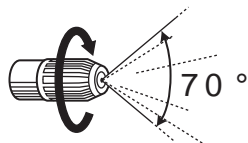

●対応機種●

- HS-401A ▪ •HS-401X(T) ▪•HS-401B(T)
- HS-401C ▪ •AM-401 ▪ •HS-201 ▪

PA-164

霧の調整方法

噴霧(しめる)

広範囲に散布
するとき

噴射(ゆるめる)

遠くへ
とばすとき