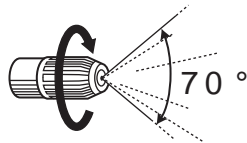

●対応機種●

- HS-402A •HS-402X •HS-402C
- HS-402B •AM-402 •HS-504X
- HS-704X •HS-404C •HS-402X2

PA-165

霧の調整方法

噴霧(しめる)

広範囲に散布
するとき

噴射(ゆるめる)

遠くへ
とばすとき