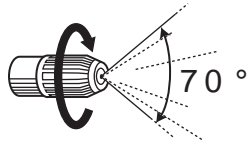

●対応機種●

・全機種対応

霧の調整方法

噴霧(しめる)

広範囲に散布
するとき

噴射(ゆるめる)

遠くへ
とばすとき

38cm