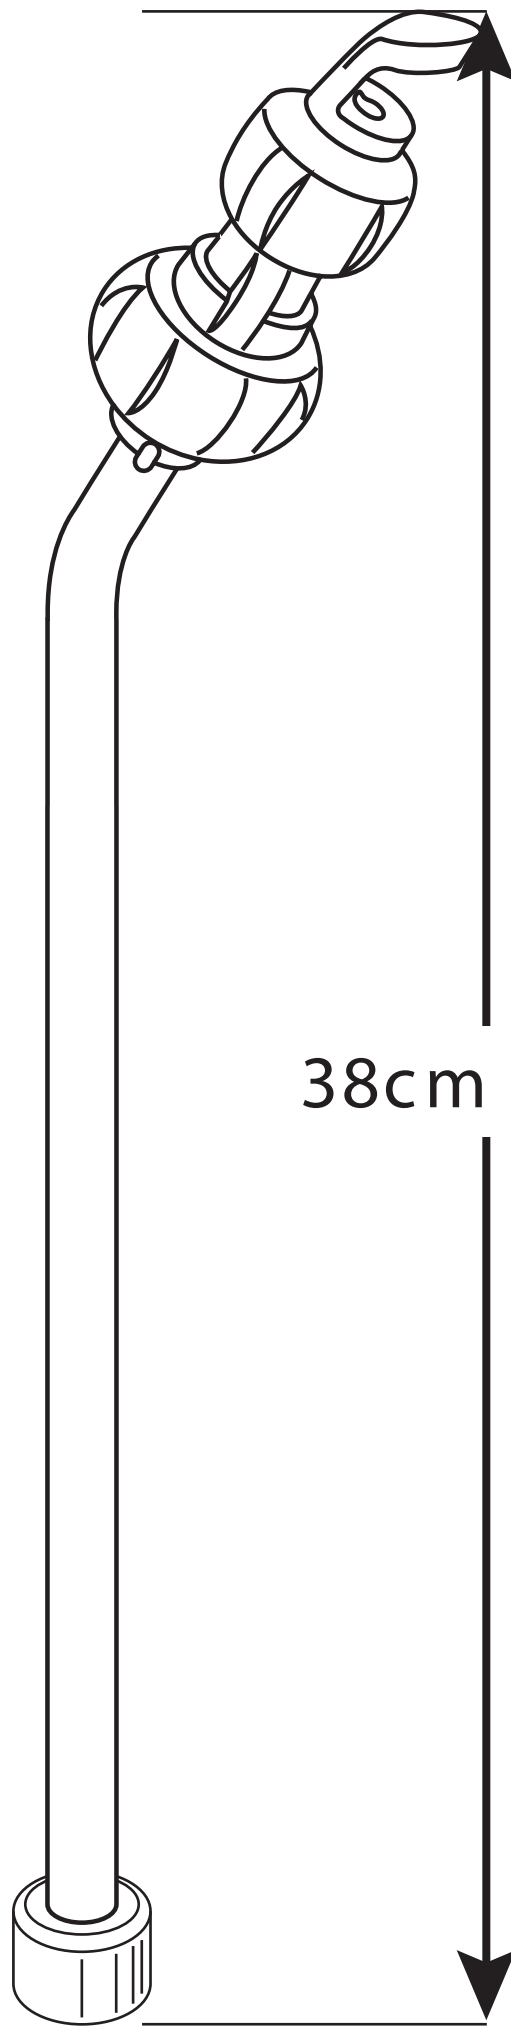

●対応機種●

・全機種対応

散布角度

180°回転

接触型除草剤用

粒状散布

通常散布用(0.3MPa時:約700m旭/分)

薬剤に接触した部分のみ枯らす

接触型の除草剤に使用します。

38cm

注意

粒状除草剤専用ですので
霧状噴霧はできません。